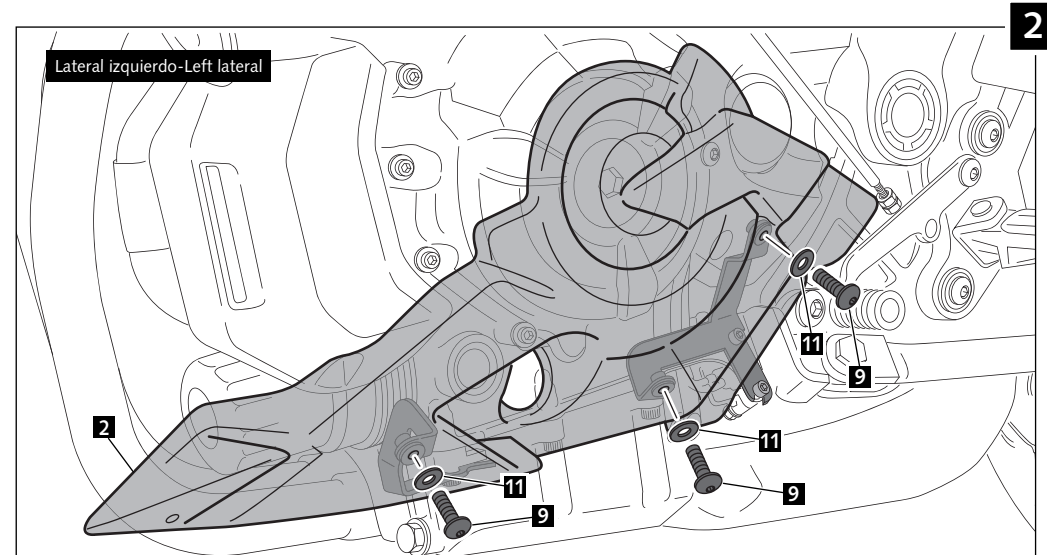

MOTOPLASTIC, S.A.

Molí de la sal, 1 - 08403 Granollers (Barcelona) SPAIN

Tel. 34 93 849 06 33 - Fax 34 93 849 09 88

info@puig.tv - info@puigusa.com

www.puig.tv - www.puigusa.com

QUILLA ADAPTABLE A – ENGINE SPOILER FOR – BUGSPOILER FÜR

YAMAHA MT-07

Ref.: 7022J
(color negro/black colour)

Ref.: 7022C
(color carbono/carbon look)