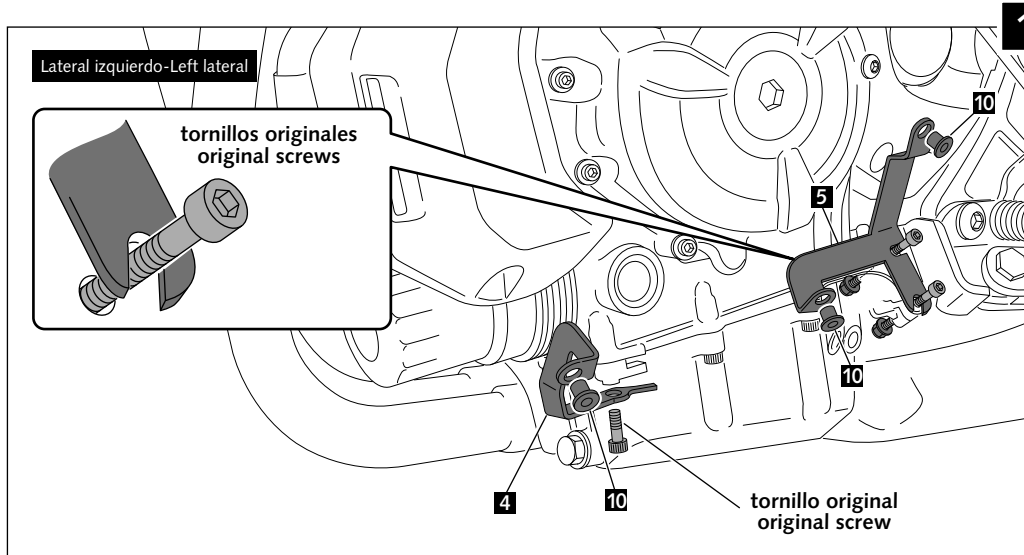

MOTOPLASTIC, S.A.

Molí de la sal, 1 - 08403 Granollers (Barcelona) SPAIN

Tel. 34 93 849 06 33 - Fax 34 93 849 09 88

info@puig.tv - info@puigusa.com

www.puig.tv - www.puigusa.com

QUILLA ADAPTABLE A – ENGINE SPOILER FOR – BUGSPOILER FÜR

YAMAHA MT-07

Ref.: 7022J
(color negro/black colour)

Ref.: 7022C
(color carbono/carbon look)