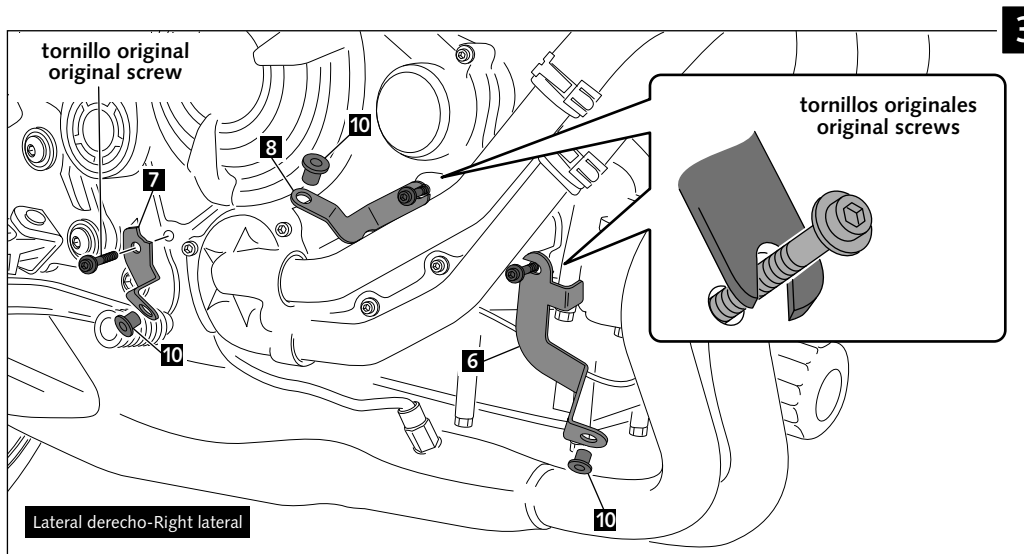

MOTOPLASTIC, S.A.

Molí de la sal, 1 - 08403 Granollers (Barcelona) SPAIN

Tel. 34 93 849 06 33 - Fax 34 93 849 09 88

info@puig.tv - info@puigusa.com

www.puig.tv - www.puigusa.com

QUILLA ADAPTABLE A – ENGINE SPOILER FOR – BUGSPOILER FÜR

YAMAHA MT-07

Ref.: 7022J
(color negro/black colour)

Ref.: 7022C
(color carbono/carbon look)