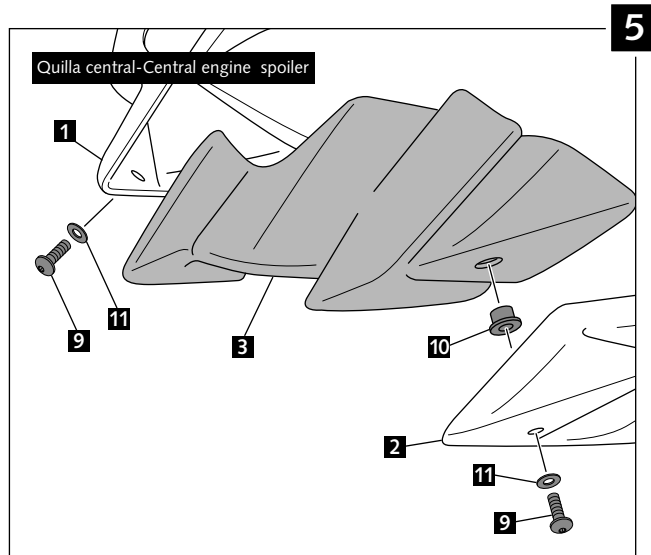

info@puig.tv - info@puigusa.com

www.puig.tv - www.puigusa.com

QUILLA ADAPTABLE A – ENGINE SPOILER FOR – BUGSPOILER FÜR YAMAHA MT-07

ID.		DESCRIPCIÓN	DESCRIPTION	QTY.
1		Quilla derecha	Right engine spoiler	1
2		Quilla izquierda	Left engine spoiler	1
3		Quilla central	Central engine spoiler	1
4		Soporte metálico delantero izquierdo	Front left support	1
5		Soporte metálico trasero izquierdo	Rear left support	1
6		Soporte metálico delantero derecho	Front right support	1
7		Soporte metálico trasero derecho	Rear right support	1
8		Soporte metálico superior derecho	Upper right support	1
9		Tornillo Allen M5x16 ISO 7380	M5x16 ISO 7380 Allen screw	8
10		Silemblock M5	M5 Silemblock	8
11		Arandela de Nylon M5x0,5	M5x0,5 Nylon washer	8
12		Conjunto de adhesivos	Stickers set	1