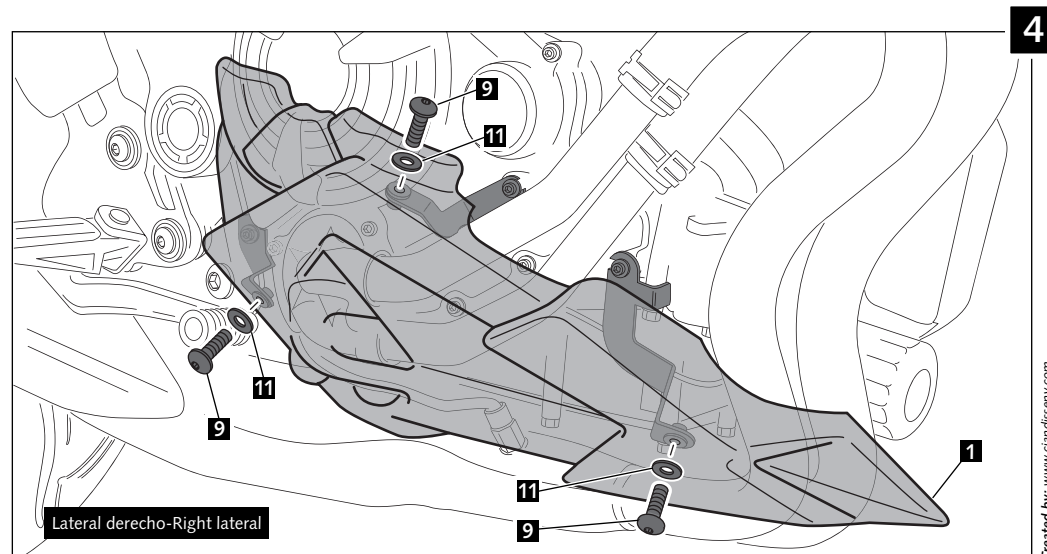

MOTOPLASTIC, S.A.

Molí de la sal, 1 - 08403 Granollers (Barcelona) SPAIN

Tel. 34 93 849 06 33 - Fax 34 93 849 09 88

info@puig.tv - info@puigusa.com

www.puig.tv - www.puigusa.com

QUILLA ADAPTABLE A – ENGINE SPOILER FOR – BUGSPOILER FÜR

YAMAHA MT-07

Ref.: 7022J
(color negro/black colour)

Ref.: 7022C
(color carbono/carbon look)