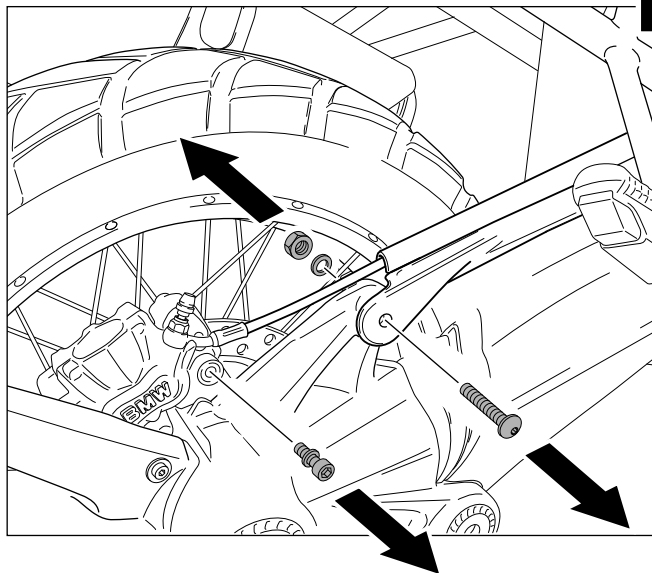

1

2

3

ID.		DESCRIPCIÓN	DESCRIPTION	QTY.
1		Guardabarros	Mudguard	1
2		Soporte	Support	1
3		Silemblock	Well nut	3
4		Tornillo Allen M5x11 ISO 7380 Autoblocante	M5x11 ISO 7380 Allen lock screw	3
5		Tuerca M10 autoblocante	M10 locknut	1
6		Tornillo Allen M10x75 DIN 912 12.9	M10x75 DIN 912 12.9 Allen screw	1
7		Tornillo Allen M8x40 DIN 912 12.9	M8x40 DIN 912 12.9 Allen screw	1
8		Casquillo de fricción IGUS Ø int. 15 x Ø ext. 17x15	Arrowhead friction IGUS Ø inner 15 x Ø outer 17x15	1
9		Casquillo con valona Ø int. 10,5 x Ø ext. 15x17,6	Bush with flange Ø inner 10,5 x Ø outer 15x17,6	1
10		Casquillo con valona M5	M5 bush with flange	3
11		Arandela glower M8	M8 glower washer	1
12		Arandela glower DIN 127 M5	DIN 127 M5 glower washer	3