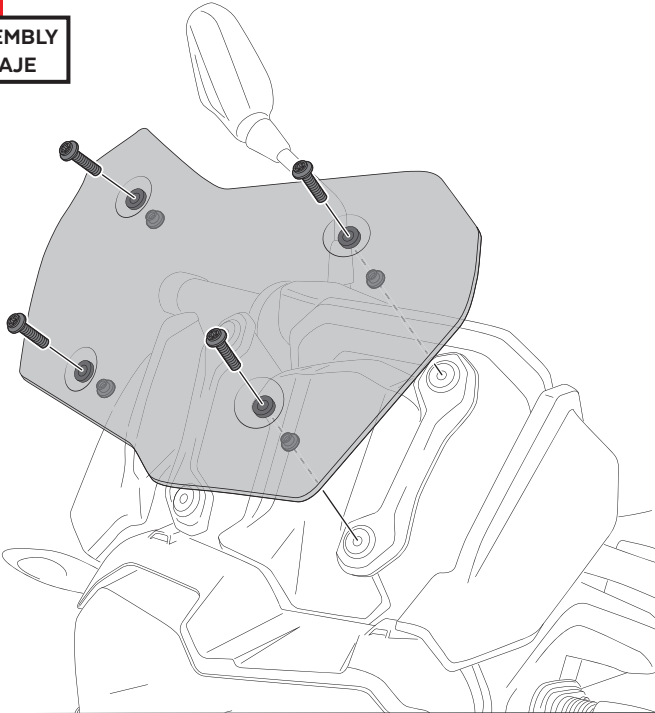

BMW F750GS '18-

INSTRUCCIONES DE MONTAJE - MOUNTING INSTRUCTIONS - MONTAGEANLEITUNG

1

DISASSEMBLY
MONTAJE