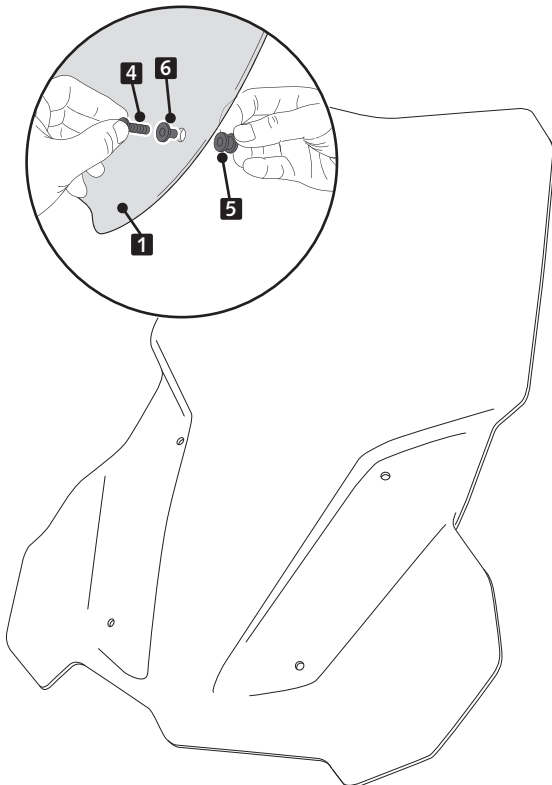

ID	PIEZA/PART	DESCRIPCIÓN	DESCRIPTION	QTY	REF
1		Cúpula touring	Touring screen	1	9770W/H/FM3
2		Soporte metálico derecho (R)	Right metal support (R)	1	SOPOR-2P-3-9770
3		Soporte metálico izquierdo (L)	Left metal support (L)	1	SOPOR-2P-3-9770
4		Tornillo Allen M5x16 Ø11 ISO 7380	M5x16 Ø11 ISO 7380 Allen screw	8	TORNI-I7380-493
5		Silentblock Ø9 xØ6 x 8mm	Ø9 xØ6 x 8mm silentblock	4	AROPASACABLES-3
6		Casquillo con valona Ø12xØ6,8x7,3	Ø12xØ6,8x7,3 bush with flange	4	CASQUI-1A---750
7		Tapón tornillo M5 ISO 7380	M5 ISO 7380 screw cap	4	TAPON-----85

BMW F750GS '18-

INSTRUCCIONES DE MONTAJE - MOUNTING INSTRUCTIONS - MONTAGEANLEITUNG

1

DISASSEMBLY
MONTAJE

2

ASSEMBLY
MONTAJE

3

ASSEMBLY
MONTAJE