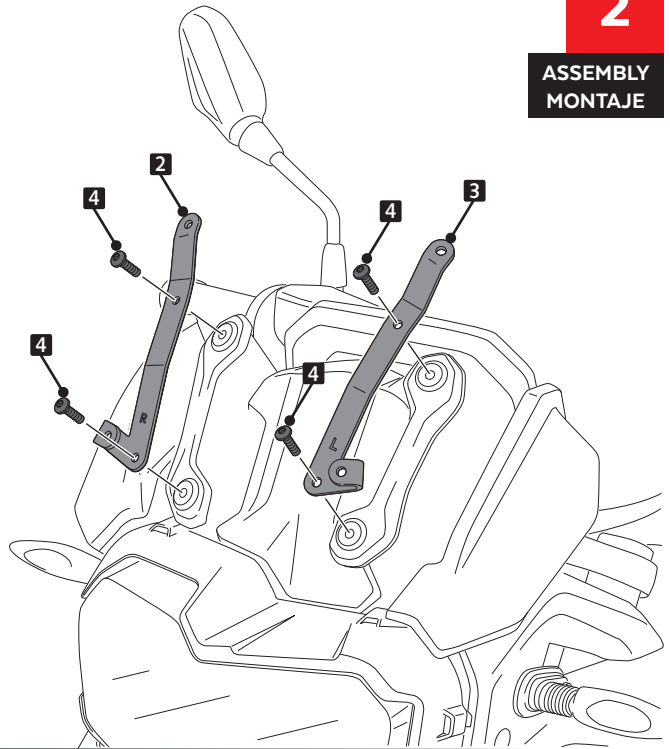

ID	PIEZA/PART	DESCRIPCIÓN	DESCRIPTION	QTY	REF
1		Cúpula touring	Touring screen	1	9770W/H/FM3
2		Soporte metálico derecho (R)	Right metal support (R)	1	SOPOR-2P-3-9770
3		Soporte metálico izquierdo (L)	Left metal support (L)	1	SOPOR-2P-3-9770
4		Tornillo Allen M5x16 Ø11 ISO 7380	M5x16 Ø11 ISO 7380 Allen screw	8	TORNI-I7380-493
5		Silentblock Ø9 xØ6 x 8mm	Ø9 xØ6 x 8mm silentblock	4	AROPASACABLES-3
6		Casquillo con valona Ø12xØ6,8x7,3	Ø12xØ6,8x7,3 bush with flange	4	CASQUI-1A---750
7		Tapón tornillo M5 ISO 7380	M5 ISO 7380 screw cap	4	TAPON-----85

BMW F750GS '18-

INSTRUCCIONES DE MONTAJE - MOUNTING INSTRUCTIONS - MONTAGEANLEITUNG

1

DISASSEMBLY
MONTAJE

2

ASSEMBLY
MONTAJE

3

ASSEMBLY
MONTAJE

4

ASSEMBLY
MONTAJE