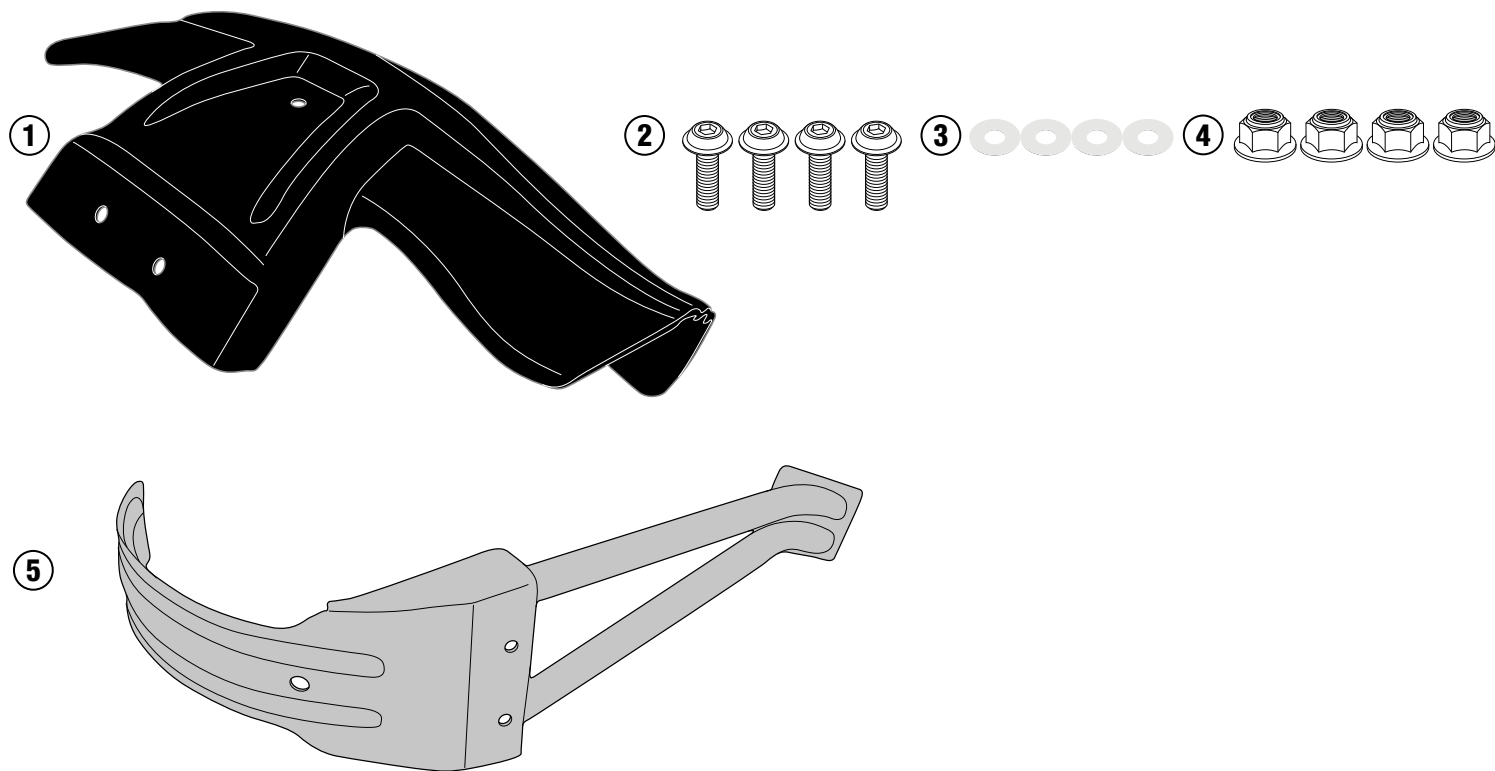

## PARAFANGO - MUDGUARD - PASSAGE DE ROUE - KOTFLÜGEL - GUARDABARROS - PARALAMA SUZUKI DL V-STROM 1000 (2017)

N°	Descrizione	Caratteristiche	Codice	Quantità
1	Parafango - Mudguard - Passage De Roue Kotflügel - Guardabarros - Paralama	-	-	-
2	Vite - Screw Vis - Schraube Tornillo - Parafuso	TBEIFN M6x14	614TBEIFN	4
3	Rondella - Washer Rondelle - Scheibe Arandela - Arruela	Rondella in Nylon	Z1979	4
4	Dado - Bolt - Erou Mutter - Tuerca - Porca	Dado Autobloccante Flangiato M6	6DADIABFN	4
5	Supporto - Support - Support Halterung - Soporte - Apoio	-	RM3114KITV	1
6	Componenti Originali - Original Parts Parties Originales - Original Bauteile Componentes Originales - Componentes Originais	-	-	-

# RM3114KIT - RM3114KIT

PARAFANGO - MUDGUARD - PASSAGE DE ROUE - KOTFLÜGEL - GUARDABARROS - PARALAMA  
SUZUKI DL V-STROM 1000 (2017)

Si raccomanda di fare eseguire il montaggio di questo prodotto ad un meccanico qualificato; dopo il montaggio va verificato il corretto tiraggio della catena secondo il libretto di uso e manutenzione originale della moto.