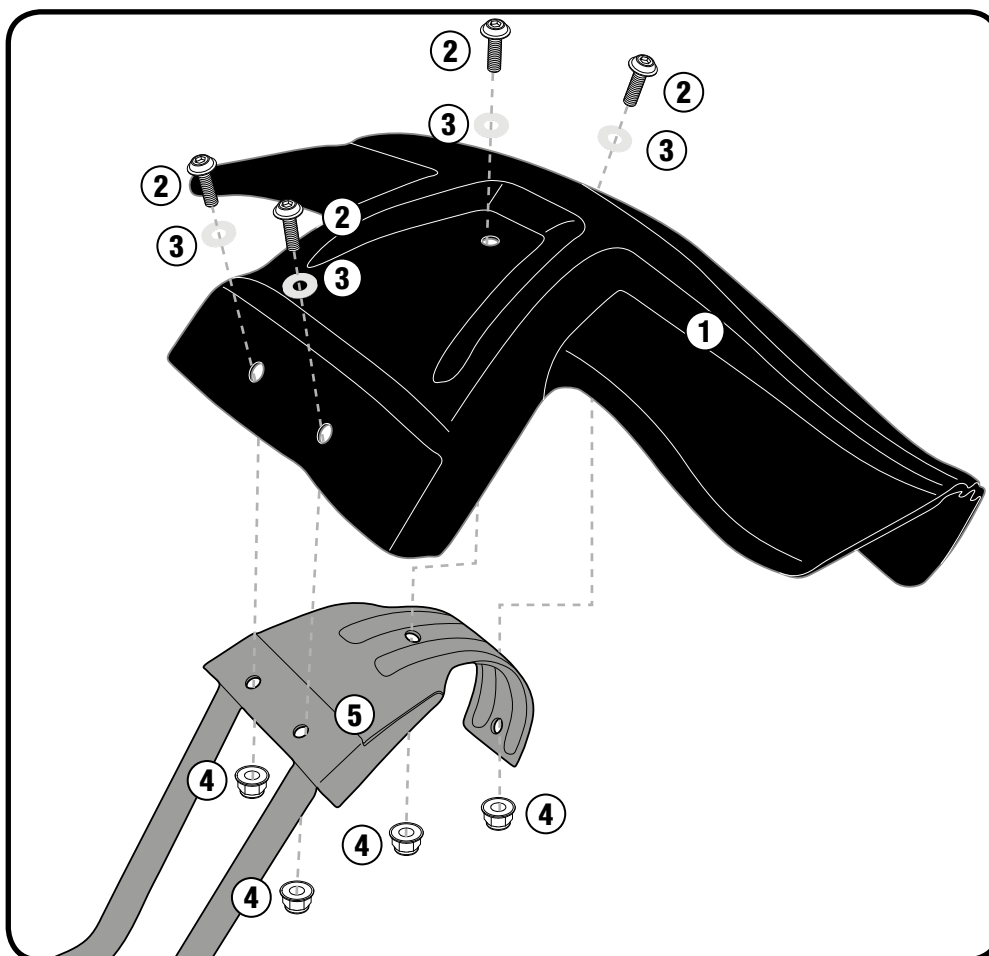

RM3114KIT - RM3114KIT

PARAFANGO - MUDGUARD - PASSAGE DE ROUE - KOTFLÜGEL - GUARDABARROS - PARALAMA
SUZUKI DL V-STROM 1000 (2017)