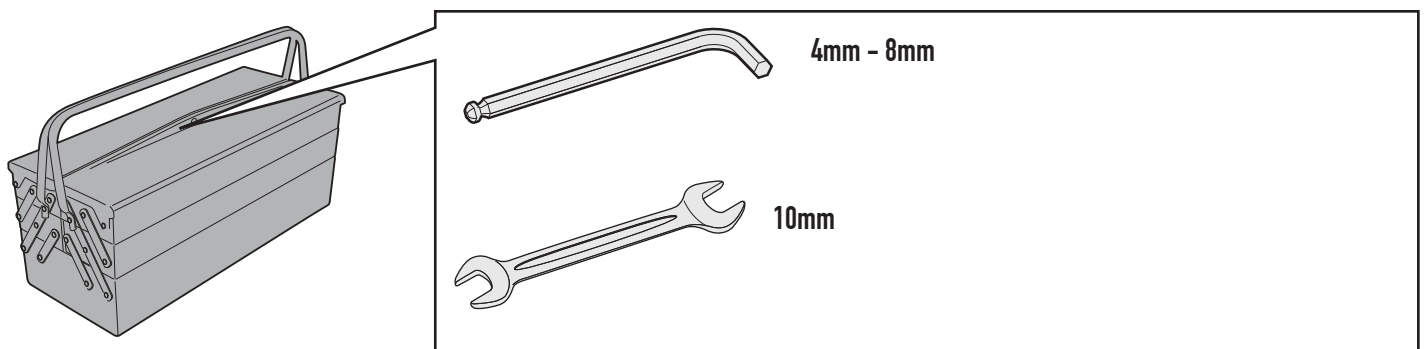

TN7703 - KN7703

PARAMOTORE SPECIFICO - SPECIFIC ENGINE GUARD - PARE-CARTER SPECIFIQUE SPEZIFISCHER STURZBÜGEL - DEFENSA DE MOTOR ESPECÍFICA - PARAMOTOR ESPECÍFICO

KTM 1190 ADVENTURE - 1190 ADVENTURE R (2013-2014) / 1050 ADVENTURE (2015)

N°	Descrizione	Caratteristiche	Codice	Quantità	
10	Rondella - Washer Rondelle - Scheibe Arandela - Arruela	-	6RONSX	8	
11	Dado - Bolt - Ecrou Mutter - Tuerca - Porca	-	6DADIB	2	
12	Distanziale - Spacer Entretoise - Distanzstueck Distanciador - Espaçador	Ø18x25 Foro 10.5mm	C18L25F10,5T	2	
13	Distanziale - Spacer Entretoise - Distanzstueck Distanciador - Espaçador	Ø20x4 Foro 10.5mm	C20L4F10,5T	2	
14	Distanziale - Spacer Entretoise - Distanzstueck Distanciador - Espaçador	Ø22x6 Foro 10.5mm	C22L6F10,5T	2	
15	Componenti originali - Original parts Parties originales - Original bauteile Componentes originales - Componentes Originais	-	-	-