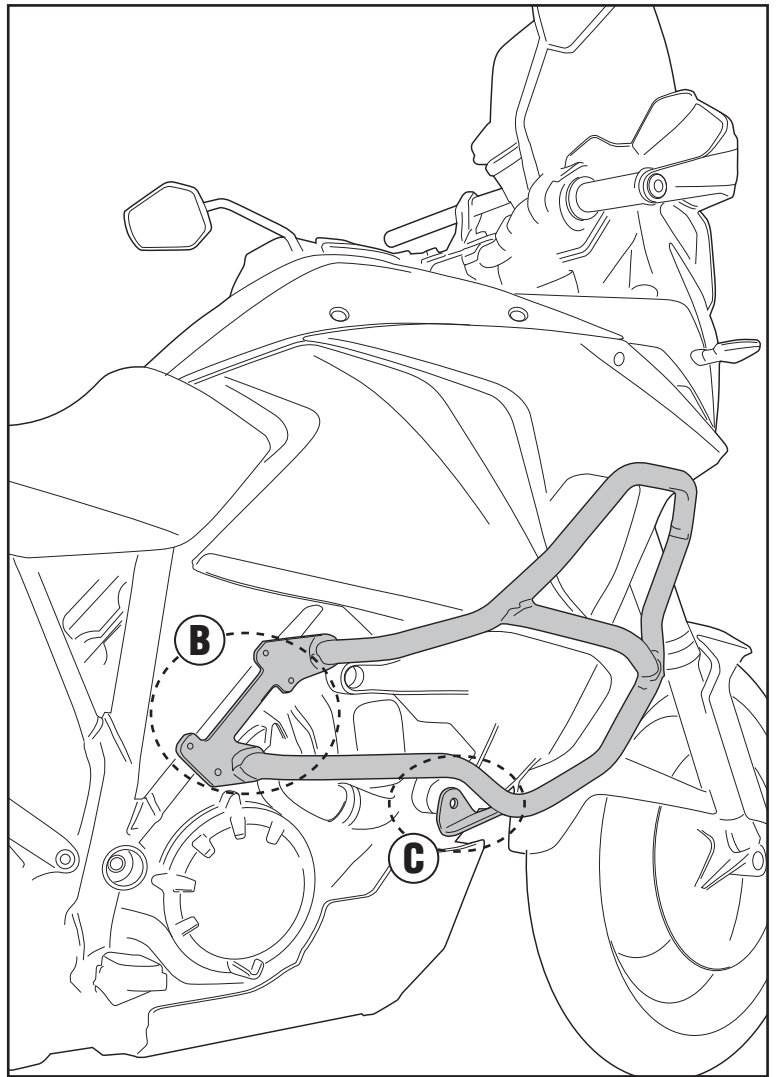

TN7703 - KN7703

PARAMOTORE SPECIFICO - SPECIFIC ENGINE GUARD - PARE-CARTER SPECIFIQUE SPEZIFISCHER STURZBÜGEL - DEFENSA DE MOTOR ESPECÍFICA - PARAMOTOR ESPECÍFICO

KTM 1190 ADVENTURE - 1190 ADVENTURE R (2013-2014) / 1050 ADVENTURE (2015)