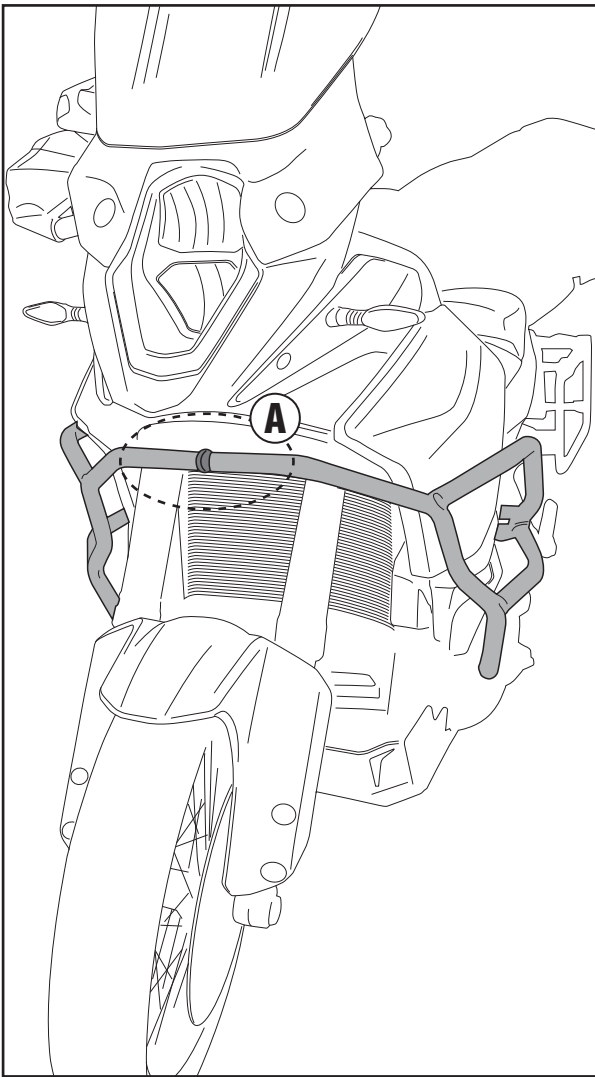

TN7703 - KN7703

PARAMOTORE SPECIFICO - SPECIFIC ENGINE GUARD - PARE-CARTER SPECIFIQUE SPEZIFISCHER STURZBÜGEL - DEFENSA DE MOTOR ESPECÍFICA - PARAMOTOR ESPECÍFICO

KTM 1190 ADVENTURE - 1190 ADVENTURE R (2013-2014) / 1050 ADVENTURE (2015)