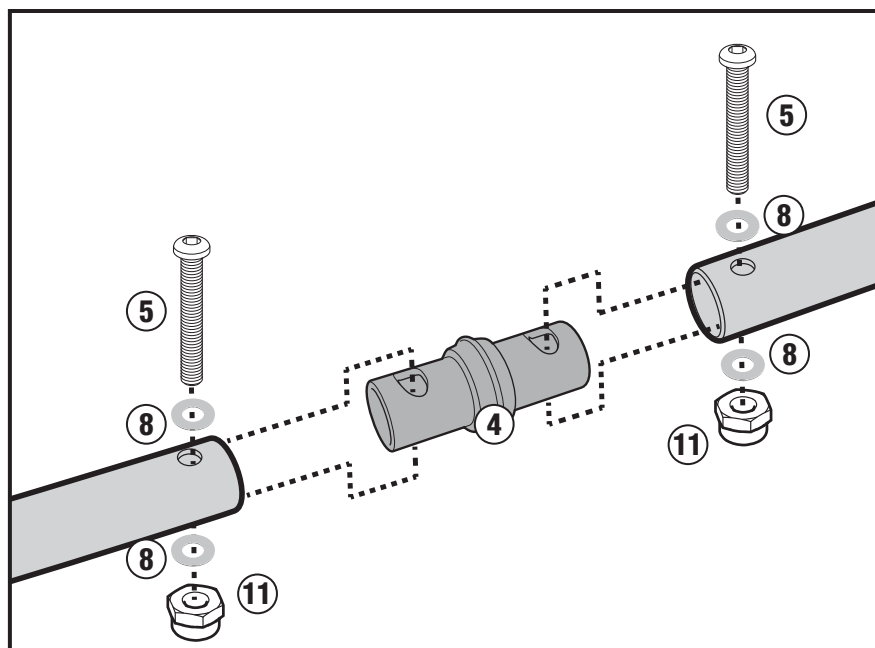

TN7703 - KN7703

PARAMOTORE SPECIFICO - SPECIFIC ENGINE GUARD - PARE-CARTER SPECIFIQUE SPEZIFISCHER STURZBÜGEL - DEFENSA DE MOTOR ESPECÍFICA - PARAMOTOR ESPECÍFICO

KTM 1190 ADVENTURE - 1190 ADVENTURE R (2013-2014) / 1050 ADVENTURE (2015)