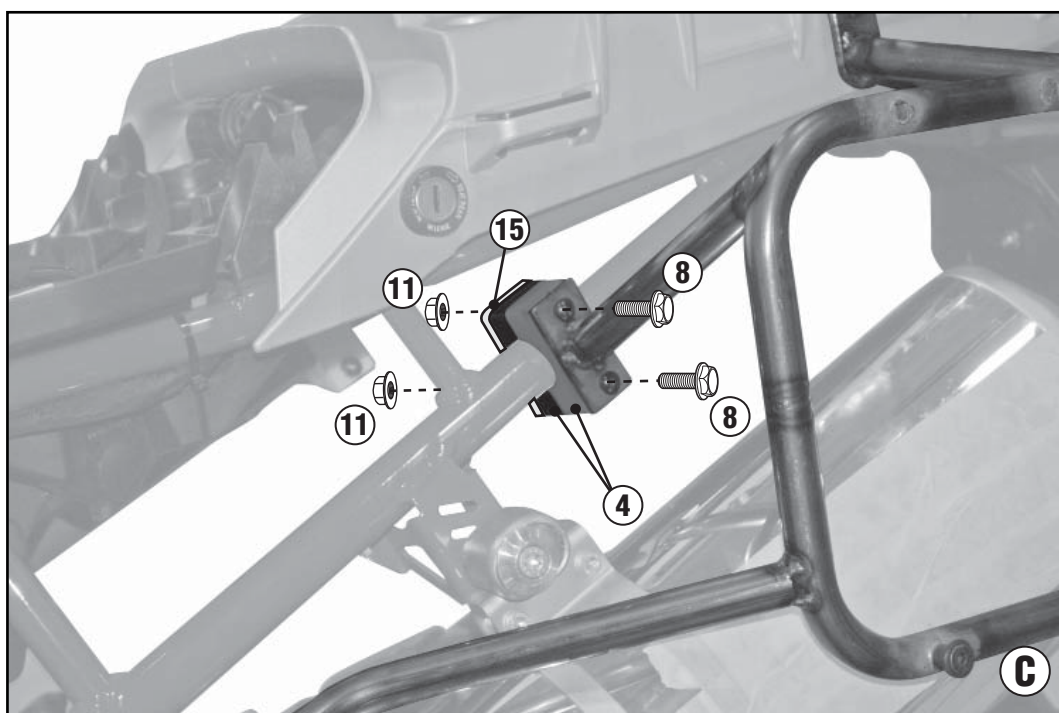

PL684CAM

PORTAVALIGIE LATERALE SPECIFICO - SPECIFIC TUBULAR SIDE-CASE HOLDER - PORTE-VALISES LATÉRAUX SPÉCIFIQUE - SPEZIFISCHES STAHLROHR-SEITENTRAEGER
PORTA MALETAS LATERALES ESPECÍFICO

BMW R1200GS (2008-2012)