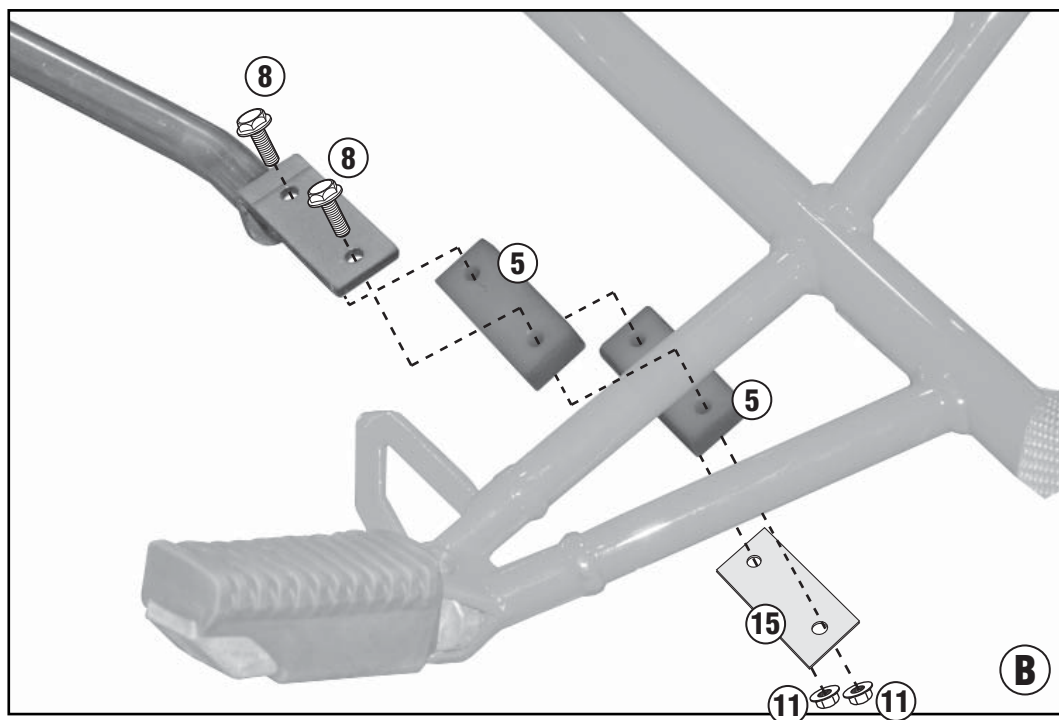

PL684CAM

PORTAVALIGIE LATERALE SPECIFICO - SPECIFIC TUBULAR SIDE-CASE HOLDER - PORTE-VALISES LATÉRAUX SPÉCIFIQUE - SPEZIFISCHES STAHLROHR-SEITENTRAEGER
PORTA MALETAS LATERALES ESPECÍFICO

BMW R1200GS (2008-2012)