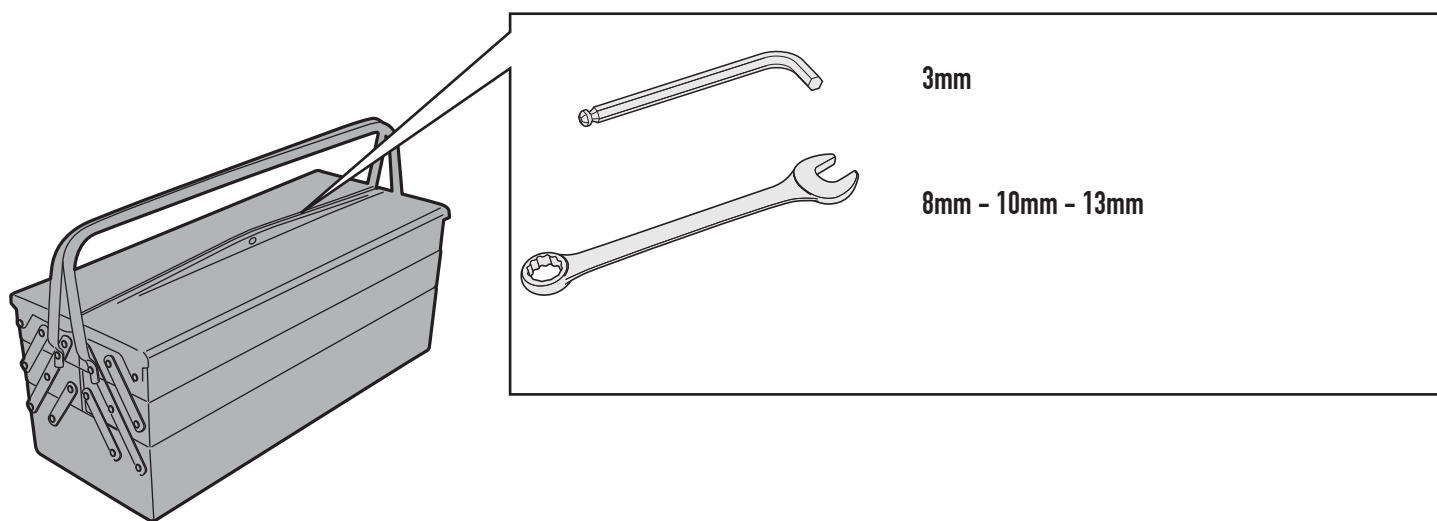

PL684CAM

PORTAVALIGIE LATERALE SPECIFICO - SPECIFIC TUBULAR SIDE-CASE HOLDER - PORTE-VALISES LATÉRAUX SPÉCIFIQUE - SPEZIFISCHES STAHLROHR-SEITENTRAEGER
PORTA MALETAS LATERALES ESPECÍFICO

BMW R1200GS (2008-2012)

N°	Descrizione	Caratteristiche	Codice	VQuantità	
12	Rondella - Washer Rondelle - Scheibe Arandela	Ø5 Zigrinata	-	2	
13	Distanziale - Spacer Entretoise - Distanzstueck Distanciador	Ø18x5 foro 8.5mm	V724	2	
14	Distanziale - Spacer Entretoise - Distanzstueck Distanciador	Ø20x16 foro 8.5mm	V013	2	
15	Supporto - Support - Support Halterung - Soporte	Sp. 1mm	GL2344	4	

ISTRUZIONI DI MONTAGGIO - MOUNTING INSTRUCTIONS
INSTRUCTIONS DE MONTAGE - BAUANLEITUNG - INSTRUCCIONES
DE MONTAJE