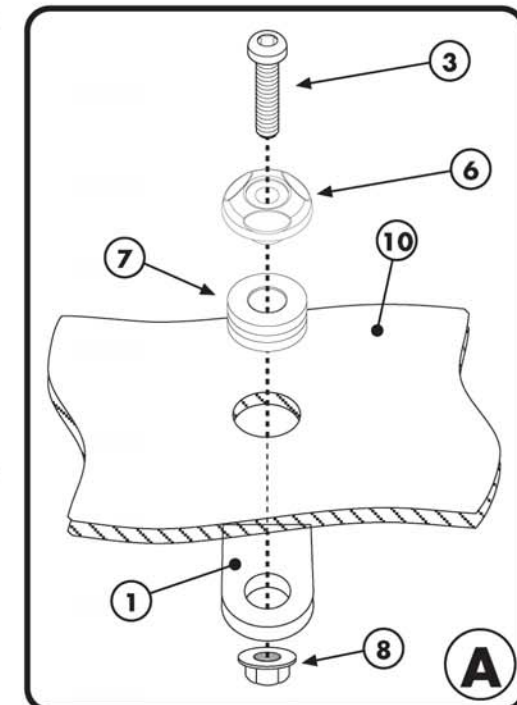

ATTACCHI SPECIFICI PER - SPECIFIC FITTING KIT FOR
KIT DE MONTAGE SPECIFIQUE POUR - SPEZIFISCHER MONTAGEKIT FÜR
ANCLAJE ESPECÍFICO PARA

KYMCO PEOPLE GTi 201

ISTRUZIONI DI MONTAGGIO - MOUNTING INSTRUCTIONS
INSTRUCCIONES DE MONTAJE - BAUANLEITUNG - INSTRUCCIONES DE MONTAJE

1

SUPPORTO
SUPPORT
SUPPORT
HALTERUNG
SOPORTE
Q.TY n.2(Dx-Sx)

2

VITE TEF M8x25mm
SCREW
VIS
SCHRAUBE
TORNILLO
Q.TY n.2

3

VITE TBEI M6x25mm
SCREW
VIS
SCHRAUBE
TORNILLO
Q.TY n.4

4

DISTANZIALE Ø14x12mm
Foro Ø8,5mm, V005
SPACER
ENTRETOISE
DISTANZSTUECK
DISTANCIADOR
Q.TY n.2

5

DISTANZIALE Ø20x10mm
Foro Ø10,5mm, V384
SPACER
ENTRETOISE
DISTANZSTUECK
DISTANCIADOR
Q.TY n.2

6

Z871N
BOCCOLA DI RITENZIONE VETRO
PLASTIC BUSH
DOUILLE PLASTIQUE
BUCHSE PLASTIK
CASQUILLO
Q.TY n.4

7

GOMMINO
Z208
FAIRLEADER
CHAUMARD
GUMMI
GOMA
Q.TY n.4

8

DADO A.B. M6
FLANGIATO
BOLT M6
ECROU M6
MUTTER M6
TUERCA M6
Q.TY n.4

9

DADO SPECIALE
17x5mm filetto M10 passo 1,25
BOLT
ECROU
MUTTER
TUERCA
Q.TY n.2

10

PROTEZIONI IN GOMMA
Z1195
PROTECTIVE RUBBER PADS
PROTECTIONS EN CAOUTCHOUC
SCHUTZGUMMIS
GOMA PROTECTORA
Q.TY n.1(27cm)

11

PROTEZIONI IN GOMMA
Z1195
PROTECTIVE RUBBER PADS
PROTECTIONS EN CAOUTCHOUC
SCHUTZGUMMIS
GOMA PROTECTORA
Q.TY n.1(27cm)