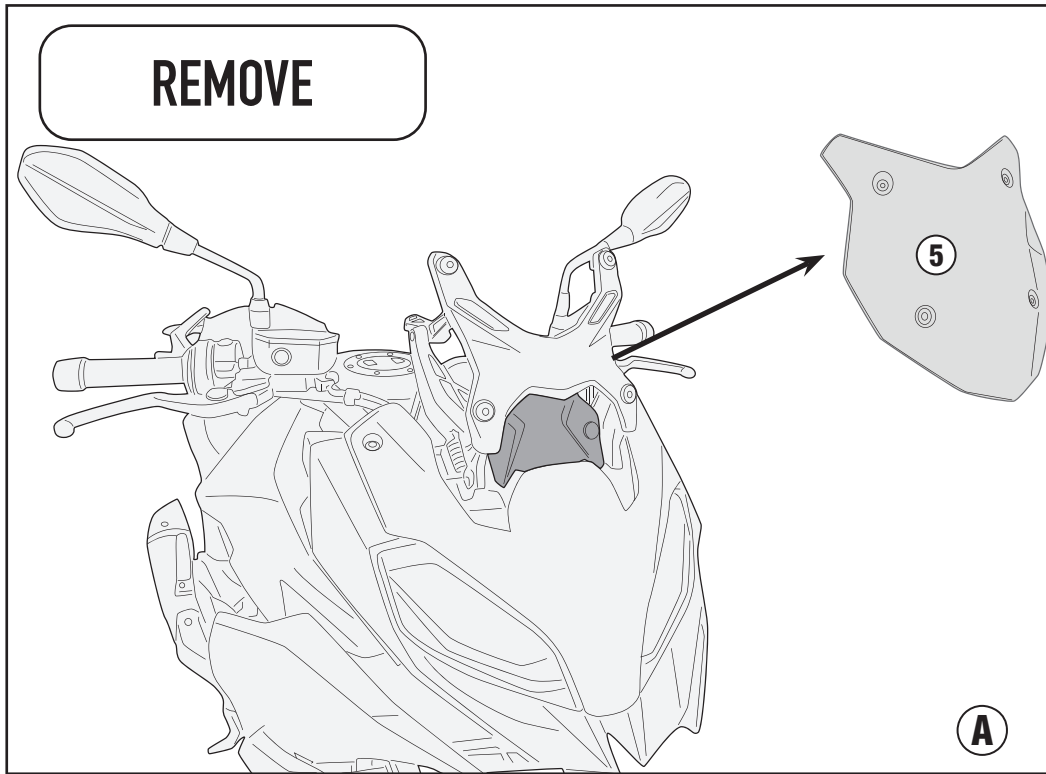

FB5137 – KFB5137

Traversino – Fairing upper bracket – Support gps pour carenage – Barra –
 Halterung zur montage am windschild – Suporte
BMW F900XR (2020)

N°	Descrizione/Description	Caratteristiche/Features	Codice/Code	Quantità/Quantity
1	Supporto laterale - Lower frame Support latéral - Soporte lateral Untere Halterung - Suporte lateral	-	GL4426DXV GL4426SXV	2 (Right/Left)
2	Supporto - Support - Support Halterung - Soporte - Apoio	-	V974T	1
3	Vite - Screw Vis - Schraube Tornillo - Parafuso	TBEIFF M6x16	616TBEIFF	2
4	Rondella spaccata - Split washer Scheibe - Rondelle fendue Arandela seccionada - Arruela quebrada	Ø6	Z1063	2
5	Componenti Originali - Original Parts Parties Originales - Original Bauteile Componentes Originales - Componentes Originais	-	-	-

FB5137 - KFB5137

Traversino - Fairing upper bracket - Support gps pour carenage - Barra -
Halterung zur montage am windschild - Suporte
BMW F900XR (2020)

FB5137 - KFB5137
Traversino - Fairing upper bracket - Support gps pour carenage - Barra -
Halterung zur montage am windschild - Suporte
BMW F900XR (2020)