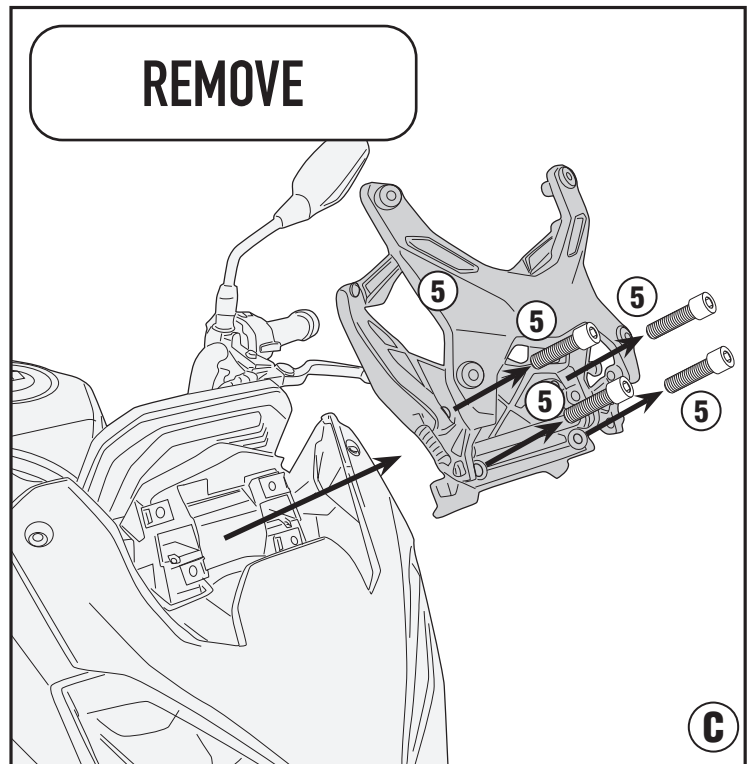

FB5137 – KFB5137

Traversino – Fairing upper bracket – Support gps pour carenage – Barra –
 Halterung zur montage am windschild – Suporte
BMW F900XR (2020)

N°	Descrizione/Description	Caratteristiche/Features	Codice/Code	Quantità/Quantity
1	Supporto laterale - Lower frame Support latéral - Soporte lateral Untere Halterung - Suporte lateral	-	GL4426DXV GL4426SXV	2 (Right/Left)
2	Supporto - Support - Support Halterung - Soporte - Apoio	-	V974T	1
3	Vite - Screw Vis - Schraube Tornillo - Parafuso	TBEIFF M6x16	616TBEIFF	2
4	Rondella spaccata - Split washer Scheibe - Rondelle fendue Arandela seccionada - Arruela quebrada	Ø6	Z1063	2
5	Componenti Originali - Original Parts Parties Originales - Original Bauteile Componentes Originales - Componentes Originais	-	-	-

FB5137 - KFB5137

Traversino - Fairing upper bracket - Support gps pour carenage - Barra -
Halterung zur montage am windschild - Suporte
BMW F900XR (2020)

FB5137 - KFB5137
Traversino - Fairing upper bracket - Support gps pour carenage - Barra -
Halterung zur montage am windschild - Suporte
BMW F900XR (2020)