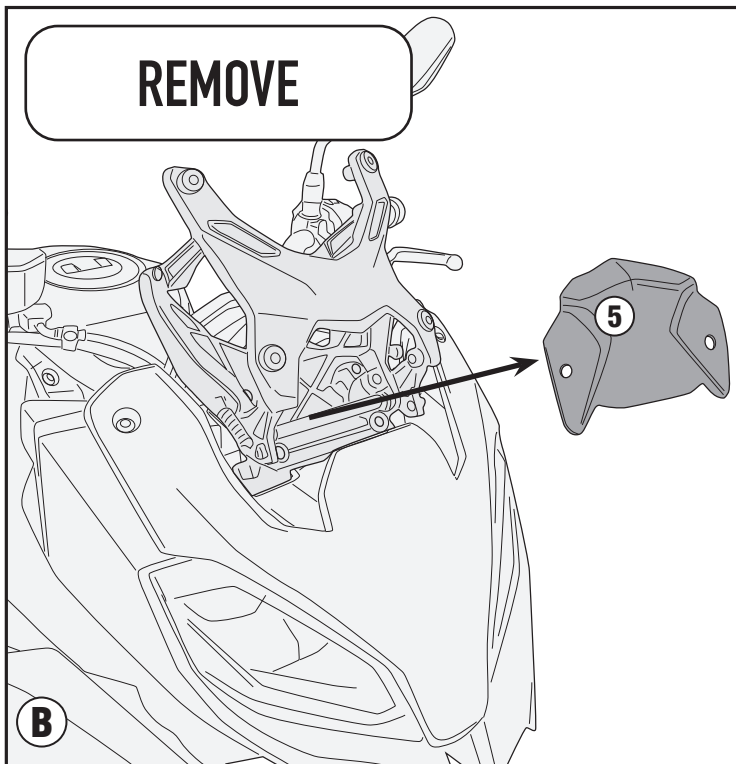

FB5137 – KFB5137

Traversino – Fairing upper bracket – Support gps pour carenage – Barra –
 Halterung zur montage am windschild – Suporte
BMW F900XR (2020)

N°	Descrizione/Description	Caratteristiche/Features	Codice/Code	Quantità/Quantity
1	Supporto laterale - Lower frame Support latéral - Soporte lateral Untere Halterung - Suporte lateral	-	GL4426DXV GL4426SXV	2 (Right/Left)
2	Supporto - Support - Support Halterung - Soporte - Apoio	-	V974T	1
3	Vite - Screw Vis - Schraube Tornillo - Parafuso	TBEIFF M6x16	616TBEIFF	2
4	Rondella spaccata - Split washer Scheibe - Rondelle fendue Arandela seccionada - Arruela quebrada	Ø6	Z1063	2
5	Componenti Originali - Original Parts Parties Originales - Original Bauteile Componentes Originales - Componentes Originais	-	-	-

FB5137 - KFB5137

Traversino - Fairing upper bracket - Support gps pour carenage - Barra -
Halterung zur montage am windschild - Suporte
BMW F900XR (2020)

FB5137 - KFB5137
Traversino - Fairing upper bracket - Support gps pour carenage - Barra -
Halterung zur montage am windschild - Suporte
BMW F900XR (2020)