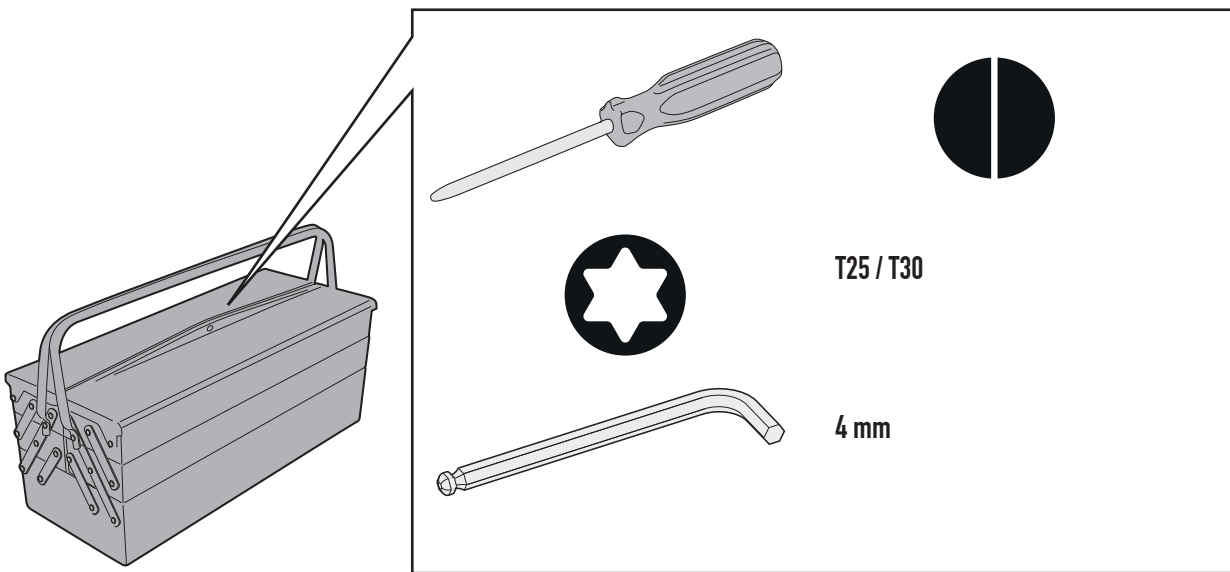

FB5137 – KFB5137

Traversino – Fairing upper bracket – Support gps pour carenage – Barra –
 Halterung zur montage am windschild – Suporte
BMW F900XR (2020)

N°	Descrizione/Description	Caratteristiche/Features	Codice/Code	Quantità/Quantity
1	Supporto laterale - Lower frame Support latéral - Soporte lateral Untere Halterung - Suporte lateral	-	GL4426DXV GL4426SXV	2 (Right/Left)
2	Supporto - Support - Support Halterung - Soporte - Apoio	-	V974T	1
3	Vite - Screw Vis - Schraube Tornillo - Parafuso	TBEIFF M6x16	616TBEIFF	2
4	Rondella spaccata - Split washer Scheibe - Rondelle fendue Arandela seccionada - Arruela quebrada	Ø6	Z1063	2
5	Componenti Originali - Original Parts Parties Originales - Original Bauteile Componentes Originales - Componentes Originais	-	-	-

FB5137 - KFB5137

Traversino - Fairing upper bracket - Support gps pour carenage - Barra -
Halterung zur montage am windschild - Suporte
BMW F900XR (2020)

FB5137 - KFB5137
Traversino - Fairing upper bracket - Support gps pour carenage - Barra -
Halterung zur montage am windschild - Suporte
BMW F900XR (2020)