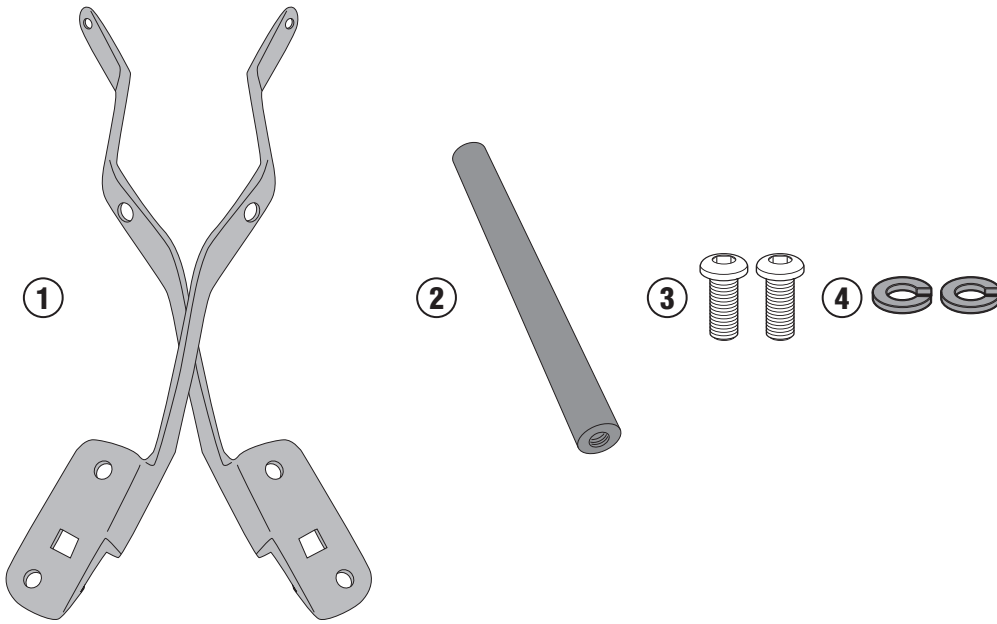

FB5137 – KFB5137

Traversino – Fairing upper bracket – Support gps pour carenage – Barra –
 Halterung zur montage am windschild – Suporte
BMW F900XR (2020)

N°	Descrizione/Description	Caratteristiche/Features	Codice/Code	Quantità/Quantity
1	Supporto laterale - Lower frame Support latéral - Soporte lateral Untere Halterung - Suporte lateral	-	GL4426DXV GL4426SXV	2 (Right/Left)
2	Supporto - Support - Support Halterung - Soporte - Apoio	-	V974T	1
3	Vite - Screw Vis - Schraube Tornillo - Parafuso	TBEIFF M6x16	616TBEIFF	2
4	Rondella spaccata - Split washer Scheibe - Rondelle fendue Arandela seccionada - Arruela quebrada	Ø6	Z1063	2
5	Componenti Originali - Original Parts Parties Originales - Original Bauteile Componentes Originales - Componentes Originais	-	-	-

FB5137 - KFB5137

Traversino - Fairing upper bracket - Support gps pour carenage - Barra -
Halterung zur montage am windschild - Suporte
BMW F900XR (2020)

FB5137 - KFB5137
Traversino - Fairing upper bracket - Support gps pour carenage - Barra -
Halterung zur montage am windschild - Suporte
BMW F900XR (2020)

FB5137 - KFB5137
Traversino - Fairing upper bracket - Support gps pour carenage - Barra -
Halterung zur montage am windschild - Suporte
BMW F900XR (2020)