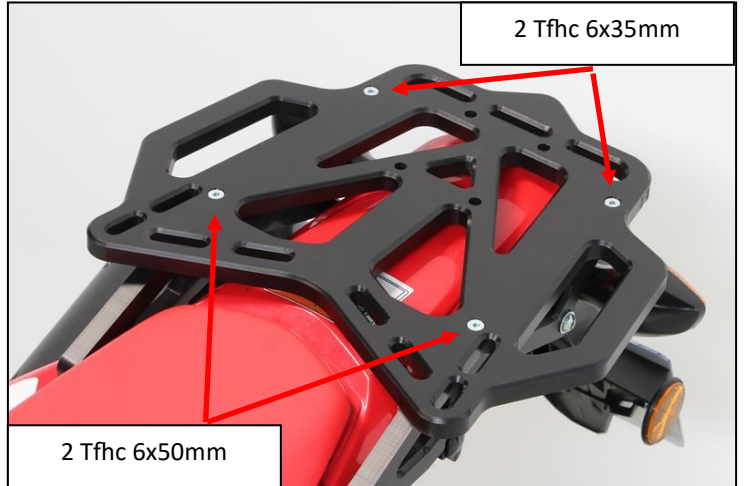

- 1 PM01-05-013 - Left support
- 1 PM01-05-014 - Right support
- 4 PM03-02-029 - Black alloy spacers 23mm
- 4 NE01-01-002 - Tbhc 8x60mm
- 4 NE01-03-002 - M8 Washers
- 2 NE01-02-005 - Tfhc 6x35mm
- 2 NE01-02-008 - Tfhc 6x50mm
- 4 NE01-03-001 - M6 Washers
- 4 NE01-04-003 - Em6f

AX1609
Honda CRF300L
Rear Rack

SCAN with your iphone camera or « qr code app » to watch the video
Scannez avec votre appareil photo ou application QR Code pour voir la vidéo

- 1 PM01-05-013 - Left support
- 1 PM01-05-014 - Right support
- 4 PM03-02-029 - Black alloy spacers 23mm
- 4 NE01-01-002 - Tbhc 8x60mm
- 4 NE01-03-002 - M8 Washers
- 2 NE01-02-005 - Tfhc 6x35mm
- 2 NE01-02-008 - Tfhc 6x50mm
- 4 NE01-03-001 - M6 Washers
- 4 NE01-04-003 - Em6f