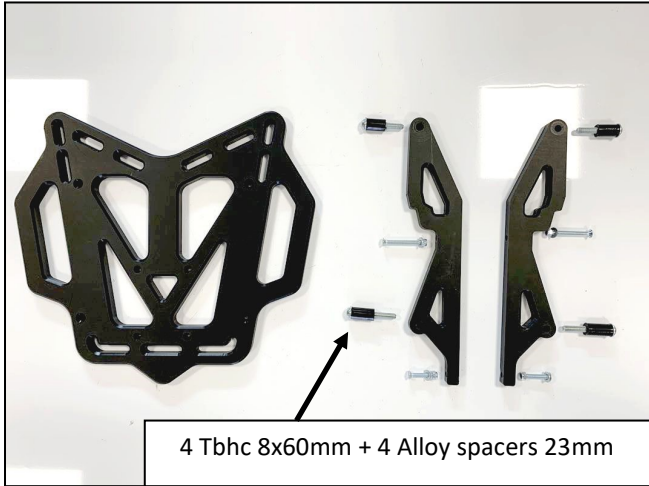

- 1 PM01-05-013 - Left support
- 1 PM01-05-014 - Right support
- 4 PM03-02-029 - Black alloy spacers 23mm
- 4 NE01-01-002 - Tbhc 8x60mm
- 4 NE01-03-002 - M8 Washers
- 2 NE01-02-005 - Tfhc 6x35mm
- 2 NE01-02-008 - Tfhc 6x50mm
- 4 NE01-03-001 - M6 Washers
- 4 NE01-04-003 - Em6f

AX1609
Honda CRF300L
Rear Rack

SCAN with your iphone camera or « qr code app » to watch the video
Scannez avec votre appareil photo ou application QR Code pour voir la vidéo

- 1 PM01-05-013 - Left support
- 1 PM01-05-014 - Right support
- 4 PM03-02-029 - Black alloy spacers 23mm
- 4 NE01-01-002 - Tbhc 8x60mm
- 4 NE01-03-002 - M8 Washers
- 2 NE01-02-005 - Tfhc 6x35mm
- 2 NE01-02-008 - Tfhc 6x50mm
- 4 NE01-03-001 - M6 Washers
- 4 NE01-04-003 - Em6f