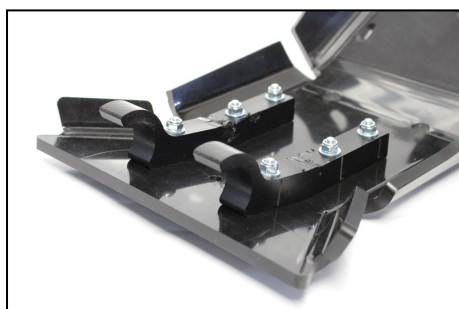

AX1436

KTM EXC 250/300

Xtreme Skid plate Orange

- 6 NE01-02-005 Tfhc 6x35mm
- 6 NE01-04-003 Em6f
- 6 NE01-03-001 R.M6
- 2 NE01-03-006 R.M6 Large
- 2 NE01-06-026 TH6x25mm
- 2 PM01-04-147 Rear plastic fixation

Fixer les crochets arrières
Fit the rear fixation

Clipser sur l'arrière du cadre
Clip it on the rear frame

Fixer l'avant du sabot dans le cadre
Fit the front of the skid plate in the frame

AX1436

KTM EXC 250/300

Xtreme Skid plate Orange

- 6 NE01-02-005 Tfhc 6x35mm
- 6 NE01-04-003 Em6f
- 6 NE01-03-001 R.M6
- 2 NE01-03-006 R.M6 Large
- 2 NE01-06-026 TH6x25mm
- 2 PM01-04-147 Rear plastic fixation

Fixer les crochets arrières
Fit the rear fixation