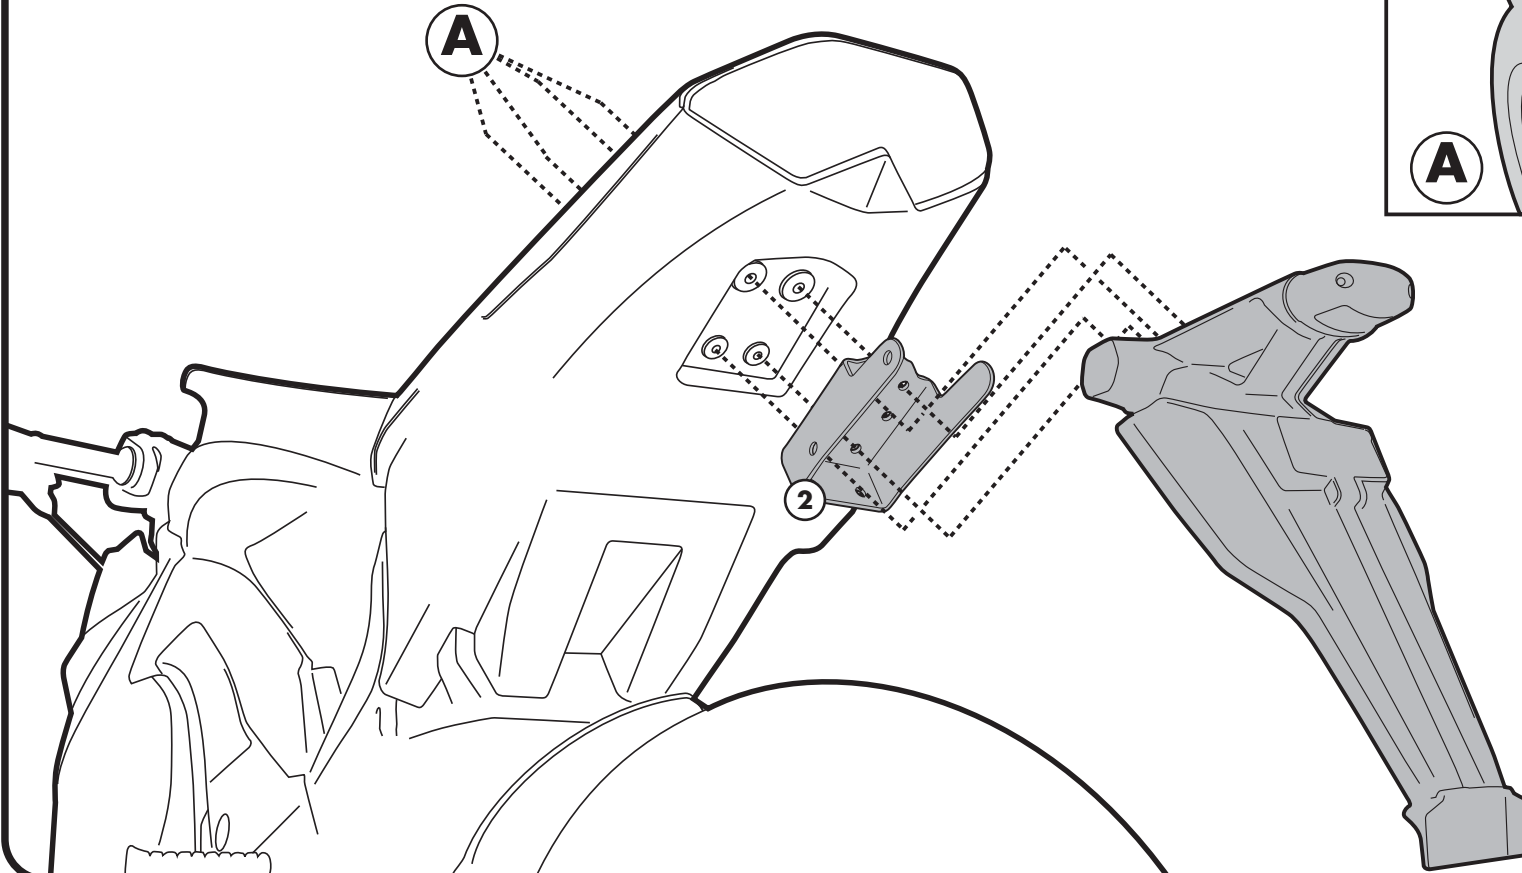

COPRIVITE Ø8mm
Z001
SCREW CAP
CACHE VIS
STOPPSCHRAUBE
TAPA TORNILLO

Q.TY n.4

7

GOMMA SAGOMATA
RUBBER CUSHION
CAOUTCHOUC PROFILE
GEFORMTE GUMMI
GOMA PROTECTORA

Q.TY n.2(Dx-Sx)

A

KIT SPECIFICO - SPECIFIC KIT
KIT SPECIFIQUE - SPEZIFISCHES KIT - KIT ESPECÍFICO