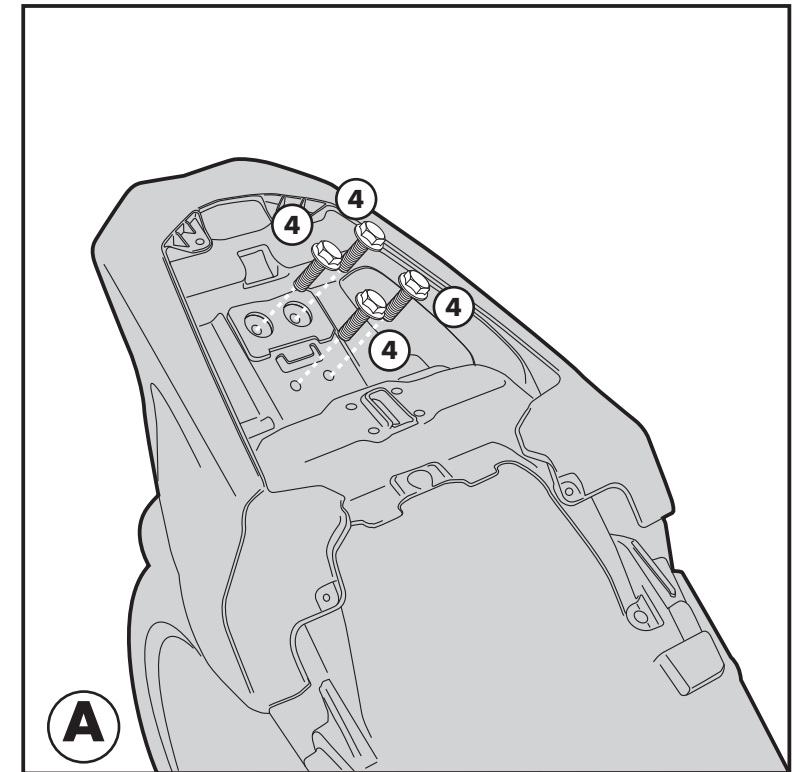

COPRIVITE Ø8mm
Z001
SCREW CAP
CACHE VIS
STOPPSCHRAUBE
TAPA TORNILLO

Q.TY n.4

7

GOMMA SAGOMATA
RUBBER CUSHION
CAOUTCHOUC PROFILE
GEFORMTE GUMMI
GOMA PROTECTORA

Q.TY n.2(Dx-Sx)

A

KIT SPECIFICO - SPECIFIC KIT
KIT SPECIFIQUE - SPEZIFISCHES KIT - KIT ESPECÍFICO