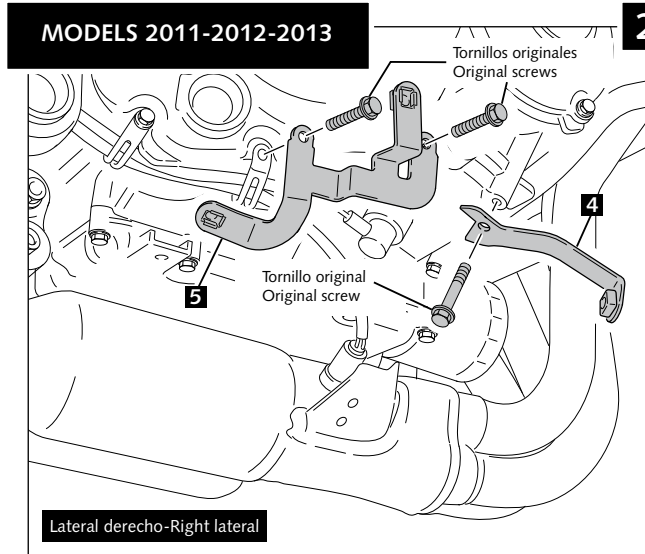

QUILLA ADAPTABLE A – ENGINE SPOILER FOR – BUGSPOILER FÜR

SUZUKI GSR 750

Ref.: 5682J
(color negro/black colour)

Ref.: 5682C
(color carbono/carbon look)

QUILLA ADAPTABLE A – ENGINE SPOILER FOR – BUGSPOILER FÜR
SUZUKI GSR 750

ID.		DESCRIPCIÓN	DESCRIPTION	QTY.
1		Quilla derecha	Right engine spoiler	1
2		Quilla izquierda	Left engine spoiler	1
3		Quilla central	Central engine spoiler	1
4		Soporte metálico derecho delantero (MODELOS 2011-2012-2013)	Front right metal support (MODELS 2011-2012-2013)	1
5		Soporte metálico derecho trasero	Rear right metal support	1
6		Soporte metálico izquierdo delantero	Front left metal support	1
7		Soporte metálico izquierdo trasero inferior	Lower rear left metal support	1
8		Soporte metálico izquierdo trasero superior	Upper rear left metal support	1
9		Silemblock M6 (se suministra montado en la pieza nº1-2-3)	M6 well nut (supplied already mounted on the piece nº1-2-3)	4
10		Tornillo Allen M6x15 ISO 7380	M6x15 ISO 7380 Allen screw	4
11		Casquillo con valona	Bush with flange	6
12		Tornillo Allen M6x20 ISO 7380	M6x20 ISO 7380 Allen screw	6
13		Silemblock	Well nut	6
14		Arandela nylon	Nylon washer	4
15		Conjunto de adhesivos	Stickers set	1
16		Soporte metálico derecho delantero (MODELO 2014)	Front right metal support (MODEL 2014)	1