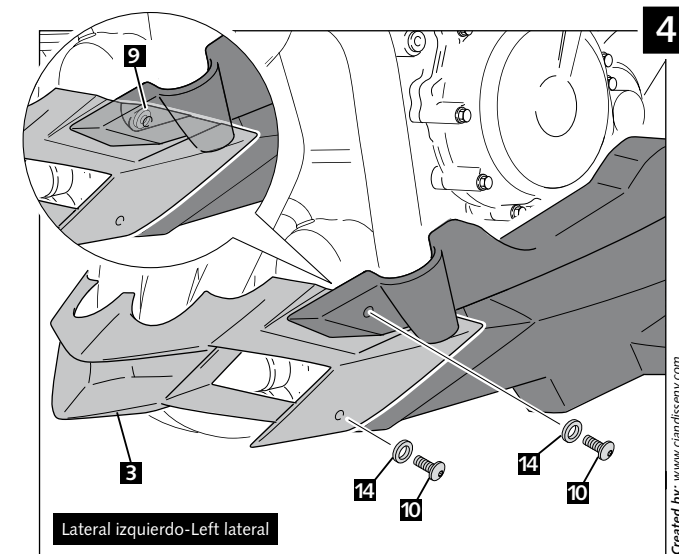

QUILLA ADAPTABLE A – ENGINE SPOILER FOR – BUGSPOILER FÜR

SUZUKI GSR 750

Ref.: 5682J
(color negro/black colour)

Ref.: 5682C
(color carbono/carbon look)

QUILLA ADAPTABLE A – ENGINE SPOILER FOR – BUGSPOILER FÜR
SUZUKI GSR 750

ID.		DESCRIPCIÓN	DESCRIPTION	QTY.
1		Quilla derecha	Right engine spoiler	1
2		Quilla izquierda	Left engine spoiler	1
3		Quilla central	Central engine spoiler	1
4		Soporte metálico derecho delantero (MODELOS 2011-2012-2013)	Front right metal support (MODELS 2011-2012-2013)	1
5		Soporte metálico derecho trasero	Rear right metal support	1
6		Soporte metálico izquierdo delantero	Front left metal support	1
7		Soporte metálico izquierdo trasero inferior	Lower rear left metal support	1
8		Soporte metálico izquierdo trasero superior	Upper rear left metal support	1
9		Silemblock M6 (se suministra montado en la pieza nº1-2-3)	M6 well nut (supplied already mounted on the piece nº1-2-3)	4
10		Tornillo Allen M6x15 ISO 7380	M6x15 ISO 7380 Allen screw	4
11		Casquillo con valona	Bush with flange	6
12		Tornillo Allen M6x20 ISO 7380	M6x20 ISO 7380 Allen screw	6
13		Silemblock	Well nut	6
14		Arandela nylon	Nylon washer	4
15		Conjunto de adhesivos	Stickers set	1
16		Soporte metálico derecho delantero (MODELO 2014)	Front right metal support (MODEL 2014)	1