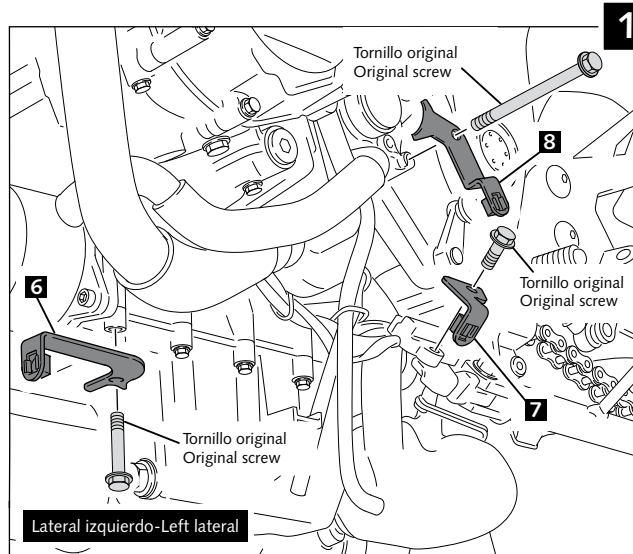

QUILLA ADAPTABLE A – ENGINE SPOILER FOR – BUGSPOILER FÜR

SUZUKI GSR 750

Ref.: 5682J
(color negro/black colour)

Ref.: 5682C
(color carbono/carbon look)

QUILLA ADAPTABLE A – ENGINE SPOILER FOR – BUGSPOILER FÜR
SUZUKI GSR 750

ID.		DESCRIPCIÓN	DESCRIPTION	QTY.
1		Quilla derecha	Right engine spoiler	1
2		Quilla izquierda	Left engine spoiler	1
3		Quilla central	Central engine spoiler	1
4		Soporte metálico derecho delantero (MODELOS 2011-2012-2013)	Front right metal support (MODELS 2011-2012-2013)	1
5		Soporte metálico derecho trasero	Rear right metal support	1
6		Soporte metálico izquierdo delantero	Front left metal support	1
7		Soporte metálico izquierdo trasero inferior	Lower rear left metal support	1
8		Soporte metálico izquierdo trasero superior	Upper rear left metal support	1
9		Silemblock M6 (se suministra montado en la pieza nº1-2-3)	M6 well nut (supplied already mounted on the piece nº1-2-3)	4
10		Tornillo Allen M6x15 ISO 7380	M6x15 ISO 7380 Allen screw	4
11		Casquillo con valona	Bush with flange	6
12		Tornillo Allen M6x20 ISO 7380	M6x20 ISO 7380 Allen screw	6
13		Silemblock	Well nut	6
14		Arandela nylon	Nylon washer	4
15		Conjunto de adhesivos	Stickers set	1
16		Soporte metálico derecho delantero (MODELO 2014)	Front right metal support (MODEL 2014)	1