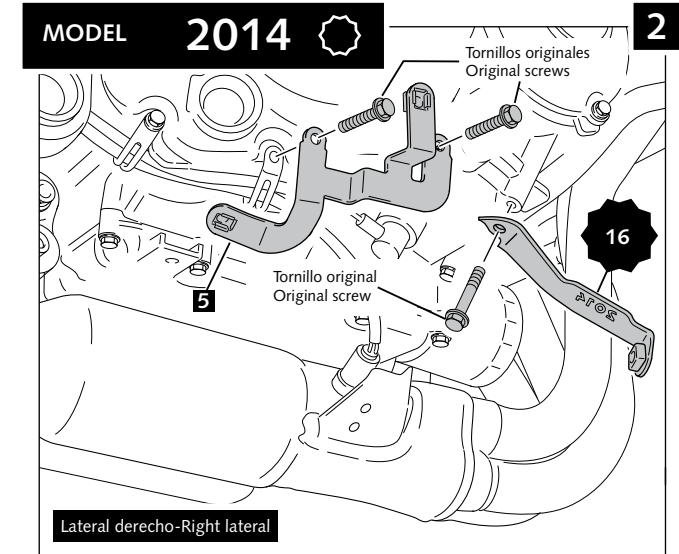

QUILLA ADAPTABLE A – ENGINE SPOILER FOR – BUGSPOILER FÜR

SUZUKI GSR 750

Ref.: 5682J
(color negro/black colour)

Ref.: 5682C
(color carbono/carbon look)

QUILLA ADAPTABLE A – ENGINE SPOILER FOR – BUGSPOILER FÜR
SUZUKI GSR 750

ID.		DESCRIPCIÓN	DESCRIPTION	QTY.
1		Quilla derecha	Right engine spoiler	1
2		Quilla izquierda	Left engine spoiler	1
3		Quilla central	Central engine spoiler	1
4		Soporte metálico derecho delantero (MODELOS 2011-2012-2013)	Front right metal support (MODELS 2011-2012-2013)	1
5		Soporte metálico derecho trasero	Rear right metal support	1
6		Soporte metálico izquierdo delantero	Front left metal support	1
7		Soporte metálico izquierdo trasero inferior	Lower rear left metal support	1
8		Soporte metálico izquierdo trasero superior	Upper rear left metal support	1
9		Silemblock M6 (se suministra montado en la pieza nº1-2-3)	M6 well nut (supplied already mounted on the piece nº1-2-3)	4
10		Tornillo Allen M6x15 ISO 7380	M6x15 ISO 7380 Allen screw	4
11		Casquillo con valona	Bush with flange	6
12		Tornillo Allen M6x20 ISO 7380	M6x20 ISO 7380 Allen screw	6
13		Silemblock	Well nut	6
14		Arandela nylon	Nylon washer	4
15		Conjunto de adhesivos	Stickers set	1
16		Soporte metálico derecho delantero (MODELO 2014)	Front right metal support (MODEL 2014)	1