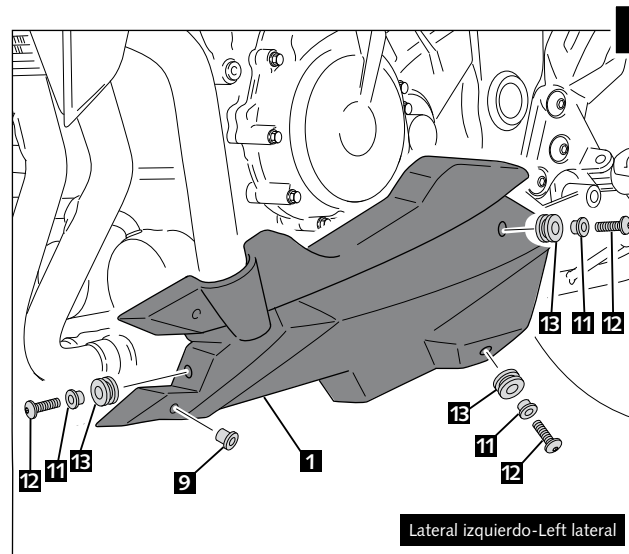

QUILLA ADAPTABLE A – ENGINE SPOILER FOR – BUGSPOILER FÜR

SUZUKI GSR 750

Ref.: 5682J
(color negro/black colour)

Ref.: 5682C
(color carbono/carbon look)

QUILLA ADAPTABLE A – ENGINE SPOILER FOR – BUGSPOILER FÜR
SUZUKI GSR 750

ID.		DESCRIPCIÓN	DESCRIPTION	QTY.
1		Quilla derecha	Right engine spoiler	1
2		Quilla izquierda	Left engine spoiler	1
3		Quilla central	Central engine spoiler	1
4		Soporte metálico derecho delantero (MODELOS 2011-2012-2013)	Front right metal support (MODELS 2011-2012-2013)	1
5		Soporte metálico derecho trasero	Rear right metal support	1
6		Soporte metálico izquierdo delantero	Front left metal support	1
7		Soporte metálico izquierdo trasero inferior	Lower rear left metal support	1
8		Soporte metálico izquierdo trasero superior	Upper rear left metal support	1
9		Silemblock M6 (se suministra montado en la pieza nº1-2-3)	M6 well nut (supplied already mounted on the piece nº1-2-3)	4
10		Tornillo Allen M6x15 ISO 7380	M6x15 ISO 7380 Allen screw	4
11		Casquillo con valona	Bush with flange	6
12		Tornillo Allen M6x20 ISO 7380	M6x20 ISO 7380 Allen screw	6
13		Silemblock	Well nut	6
14		Arandela nylon	Nylon washer	4
15		Conjunto de adhesivos	Stickers set	1
16		Soporte metálico derecho delantero (MODELO 2014)	Front right metal support (MODEL 2014)	1