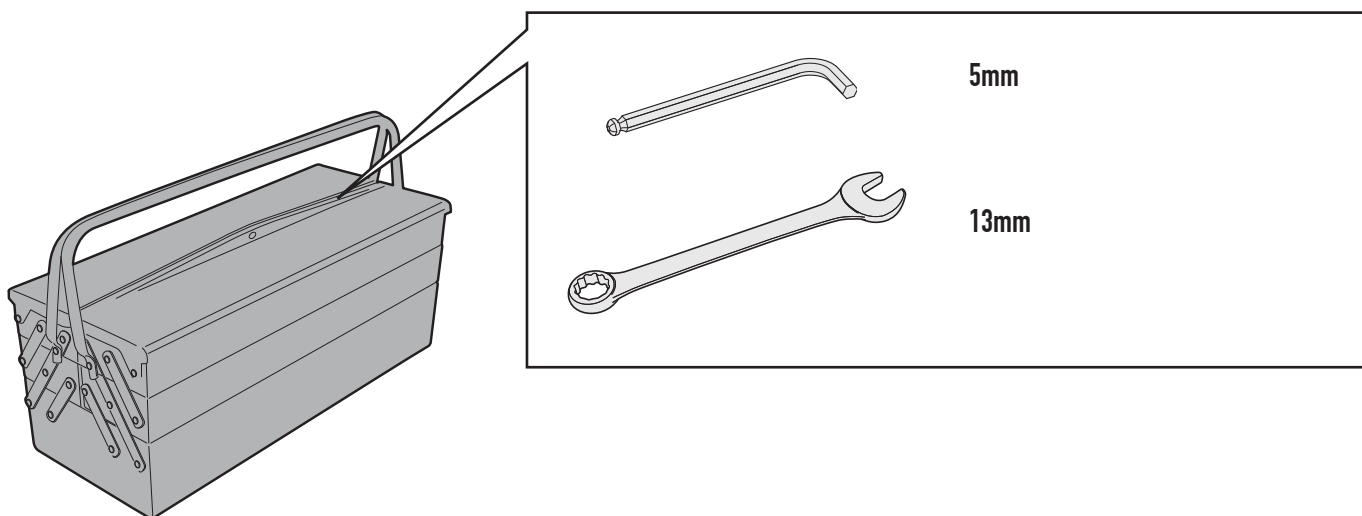

SRA6706 - KRA6706

PORTAPACCO SPECIFICO - SPECIFIC HOLDER - PORTE-PAQUET SPÉCIFIQUE - SPEZIFISCHER TRÄGER - PORTA-EQUIPAJE ESPECÍFICO

APRILIA CAPONORD 1200 (2013-2014)

N°	Descrizione	Caratteristiche	Codice	Quantità	
1	Piastra - Plate Platine - Platte Parrilla - Grelha	Sp. 5mm - Alluminio	GL2574P	1	
2	Supporto - Support - Support Halterung - Soporte - Apoio	Sp. 4mm	GL2575S	1	
3	Vite - Screw Vis - Schraube Tornillo - Parafuso	TSCEI M8x20	820TSP	4	
4	Vite - Screw Vis - Schraube Tornillo - Parafuso	TSCEI M8x55	855TEF	1	
5	Vite - Screw Vis - Schraube Tornillo - Parafuso	TEF M8x35	835TEF	2	
6	Vite - Screw Vis - Schraube Tornillo - Parafuso	TEF M8x60	860TEF	2	
7	Dado - Bolt - Ecrou Mutter - Tuerca - Porca	Auto Bloccante Flangiato M8	8DADIFN	4	
8	Distanziale - Spacer Entretoise - Distanzstueck Distanciador - Espaçador	Ø18x18 Foro 8,5mm	C18L12F8,5T	4	
9	Distanziale - Spacer Entretoise - Distanzstueck Distanciador - Espaçador	Ø18x30 Foro 9,5mm	C18L30F9,5T	1	

SRA6706 - KRA6706

PORTAPACCO SPECIFICO - SPECIFIC HOLDER - PORTE-PAQUET SPÉCIFIQUE - SPEZIFISCHER TRÄGER - PORTA-EQUIPAJE ESPECÍFICO

APRILIA CAPONORD 1200 (2013-2014)