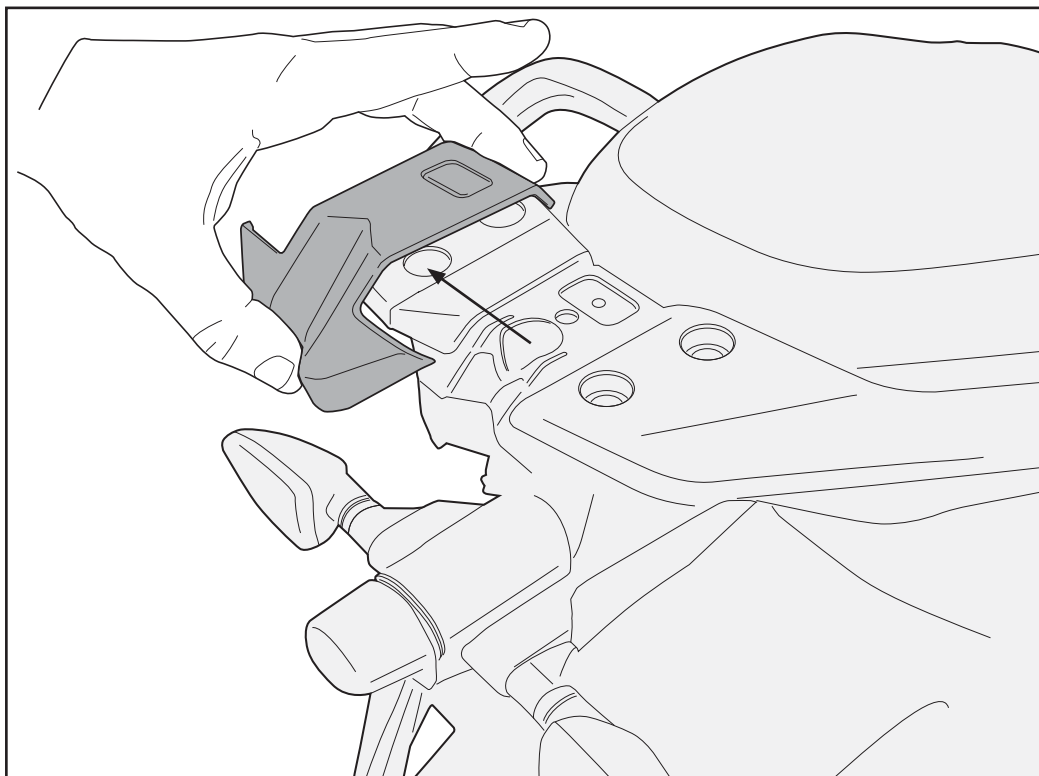

SRA6706 - KRA6706

PORTAPACCO SPECIFICO - SPECIFIC HOLDER - PORTE-PAQUET SPÉCIFIQUE - SPEZIFISCHER TRÄGER - PORTA-EQUIPAJE ESPECÍFICO

APRILIA CAPONORD 1200 (2013-2014)