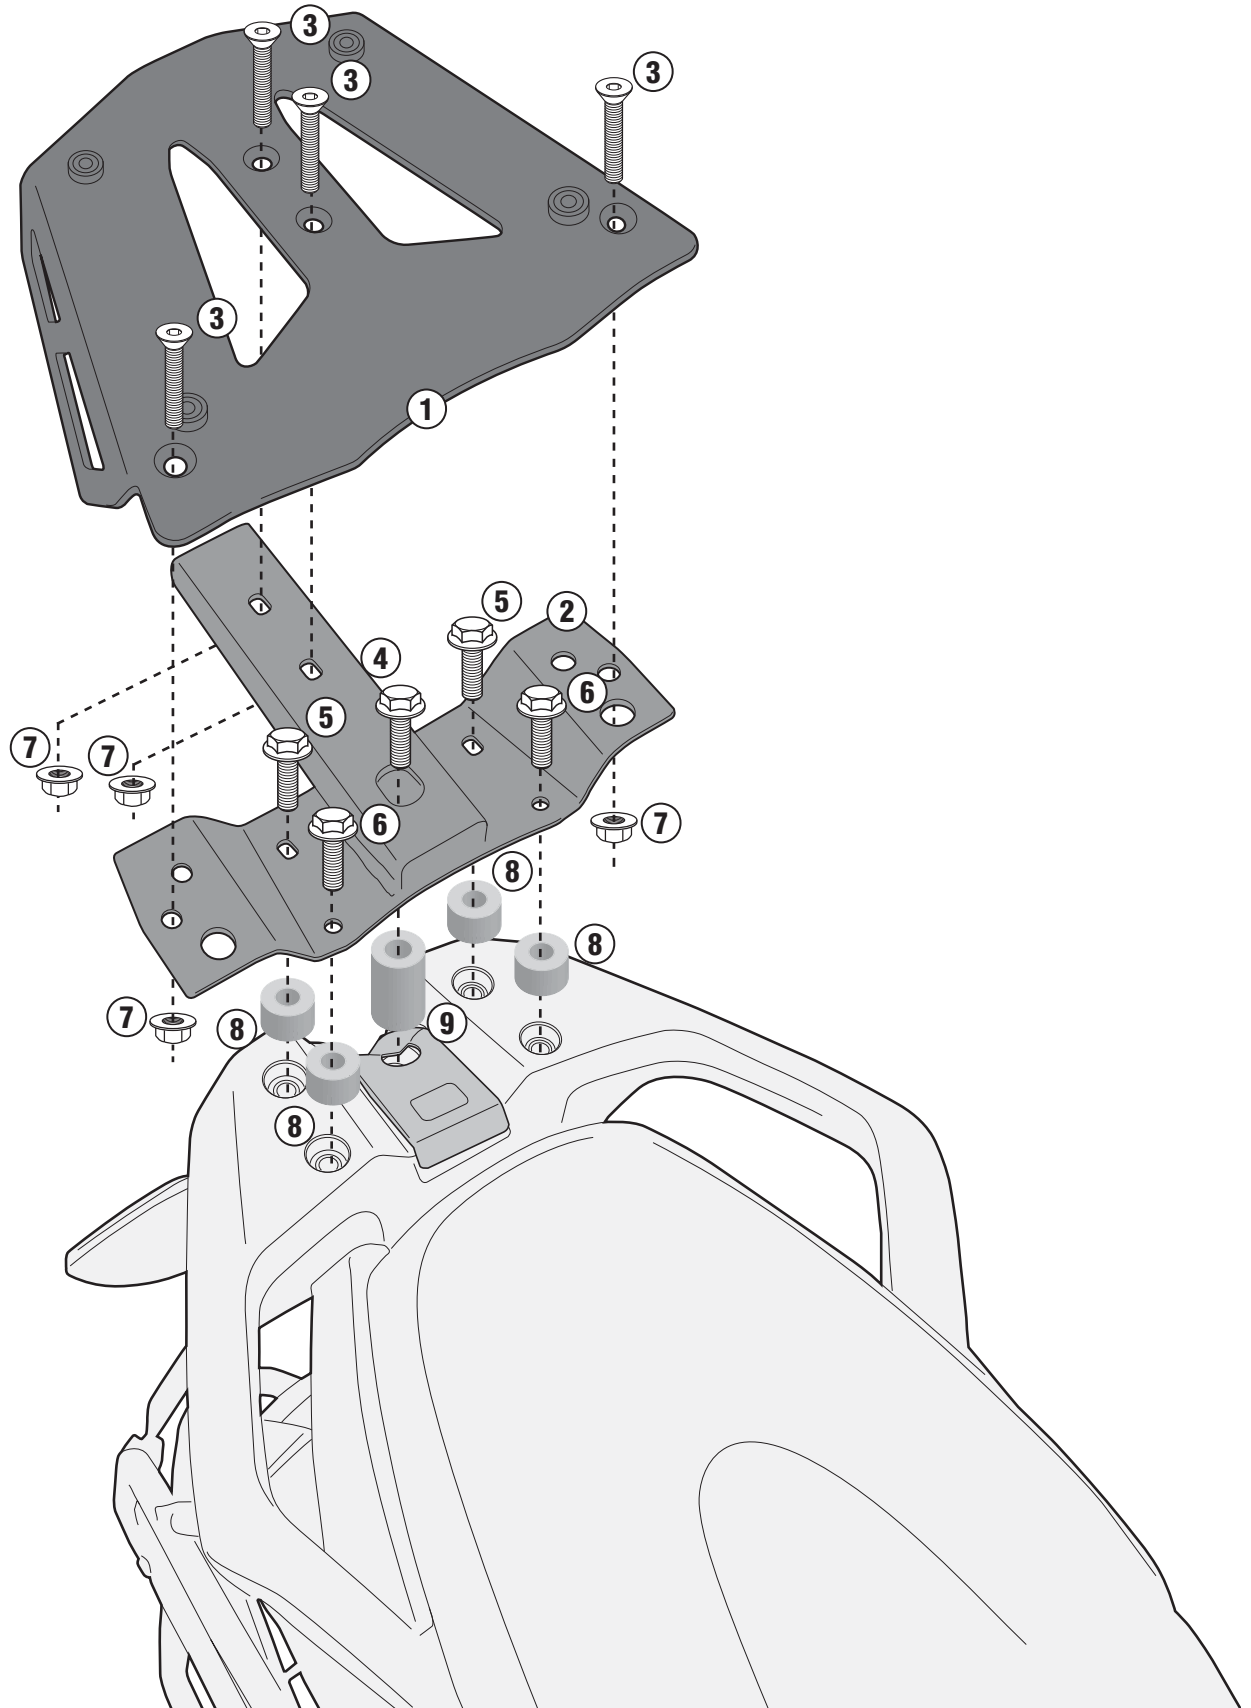

SRA6706 - KRA6706

PORTAPACCO SPECIFICO - SPECIFIC HOLDER - PORTE-PAQUET SPÉCIFIQUE - SPEZIFISCHER TRÄGER - PORTA-EQUIPAJE ESPECÍFICO

APRILIA CAPONORD 1200 (2013-2014)

ISTRUZIONI DI MONTAGGIO - MOUNTING INSTRUCTIONS
INSTRUCTIONS DE MONTAGE - BAUANLEITUNG
INSTRUCCIONES DE MONTAJE - INSTRUÇÕES DE MONTAGEM