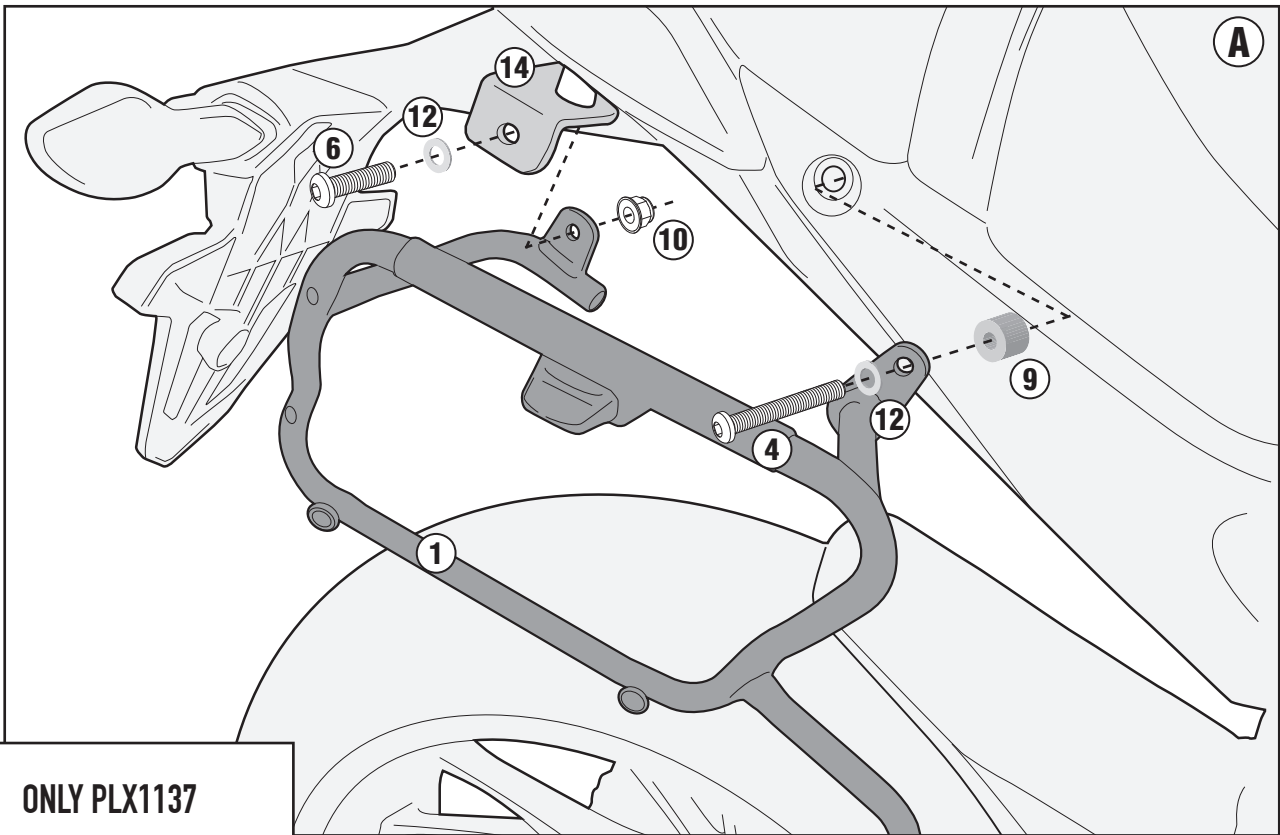

PLX1137 - KLX1137

PORTAVALIGIE LATERALE SPECIFICO - SPECIFIC TUBULAR SIDE-CASE HOLDER - PORTE-VALISES LATÉRAUX SPÉCIFIQUE
SPEZIFISCHES STAHLROHR-SEITENTRAEGER - PORTA MALETAS LATERALES ESPECÍFICO - SUPORTE DE MALAS LATERAIS

HONDA   **CBR650F**   (2014) / **CB650F**   (2014)

ONLY PLX1137