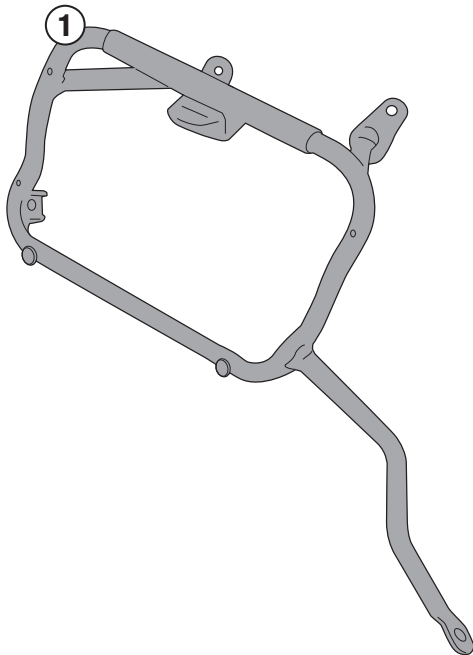

PLX1137 - KLX1137

PORTAVALIGIE LATERALE SPECIFICO - SPECIFIC TUBULAR SIDE-CASE HOLDER - PORTE-VALISES LATÉRAUX SPÉCIFIQUE
SPECIFISCHES STAHLROHR-SEITENTRAEGER - PORTA MALETAS LATERALES ESPECÍFICO - SUPORTE DE MALAS LATERAIS

HONDA CBR650F (2014) / CB650F (2014)

N°	Descrizione	Caratteristiche	Codice	Quantità
1	Supporto - Support Support - Halterung Soporte - Apoio	-	PLX1137DXS PLX1137SXS	2 (Dx;Sx)
2	Ponte Posteriore - Rear Bridge - Pont Posterieure Verbindungsrohr - Puente Trasero - Puente Traseiro	-	GNB1324V	1
3	Vite - Screw Vis - Schraube Tornillo - Parafuso	TBEI M8x55	855TBEI	2
4	Vite - Screw Vis - Schraube Tornillo - Parafuso	TBEI M8x45	845TBEI	2
5	Vite - Screw Vis - Schraube Tornillo - Parafuso	TCEI M8x30	830TCEI	2
6	Vite - Screw Vis - Schraube Tornillo - Parafuso	TBEI M8x20	820TBEI	2
7	Vite - Screw Vis - Schraube Tornillo - Parafuso	TECF M8x20	820TECF	2
8	Distanziale - Spacer Entretoise - Distanzstueck Distanciador - Espaçador	-	V423	2
9	Distanziale - Spacer Entretoise - Distanzstueck Distanciador - Espaçador	Ø20x16 Foro 8,5mm	C20L16F8,5ALT	2
10	Dado - Bolt - Ecrou Mutter - Tuerca - Porca	Dado Auto Bloccante Flangiato Rlbassato M8	8DADIFN	6
11	Rondella - Washer Rondelle - Scheibe Arandela - Arruela	Ø8 INOX	805RONX	4
12	Rondella - Washer Rondelle - Scheibe Arandela - Arruela	Ø14 Foro 8mm	814RON	4
13	Particolari Inclusi Nel 1137FZ_KZ1137 Components Included In The Fitting Kit Of The 1137FZ_KZ1137 Pièces Inclues Dans Le Kit De Vis De 11378FZ_KZ1137 Die Einzelnen Teile Sind Bei Montagekit Der 1137FZ_KZ1137 Despieces Incluidos En El Kit De Anclajes De 1137FZ_KZ1137 Explodiu Incluído No Kit As Âncoras Da 1137FZ_KZ1137	-	-	-
14	Particolari Inclusi Nel 1137KIT_1137KIT Components Included In The Fitting Kit Of The 1137KIT_1137KIT Pièces Inclues Dans Le Kit De Vis De 1137KIT_1137KIT Die Einzelnen Teile Sind Bei Montagekit Der 1137KIT_1137KIT Despieces Incluidos En El Kit De Anclajes De 1137KIT_1137KIT Explodiu Incluído No Kit As Âncoras Da 1137KIT_1137KIT	-	-	-

PLX1137 - KLX1137

PORTAVALIGIE LATERALE SPECIFICO - SPECIFIC TUBULAR SIDE-CASE HOLDER - PORTE-VALISES LATÉRAUX SPÉCIFIQUE
SPEZIFISCHES STAHLROHR-SEITENTRAEGER - PORTA MALETAS LATERALES ESPECÍFICO - SUPORTE DE MALAS LATERAIS

HONDA CBR650F (2014) / CB650F (2014)