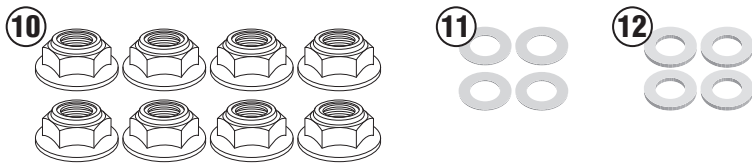

PLX1137 - KLX1137

PORTAVALIGIE LATERALE SPECIFICO - SPECIFIC TUBULAR SIDE-CASE HOLDER - PORTE-VALISES LATÉRAUX SPÉCIFIQUE
SPECIFISCHES STAHLROHR-SEITENTRAEGER - PORTA MALETAS LATERALES ESPECÍFICO - SUPORTE DE MALAS LATERAIS

HONDA CBR650F (2014) / CB650F (2014)

N°	Descrizione	Caratteristiche	Codice	Quantità
1	Supporto - Support Support - Halterung Soporte - Apoio	-	PLX1137DXS PLX1137SXS	2 (Dx;Sx)
2	Ponte Posteriore - Rear Bridge - Pont Posterieure Verbindungsrohr - Puente Trasero - Puente Traseiro	-	GNB1324V	1
3	Vite - Screw Vis - Schraube Tornillo - Parafuso	TBEI M8x55	855TBEI	2
4	Vite - Screw Vis - Schraube Tornillo - Parafuso	TBEI M8x45	845TBEI	2
5	Vite - Screw Vis - Schraube Tornillo - Parafuso	TCEI M8x30	830TCEI	2
6	Vite - Screw Vis - Schraube Tornillo - Parafuso	TBEI M8x20	820TBEI	2
7	Vite - Screw Vis - Schraube Tornillo - Parafuso	TECF M8x20	820TECF	2
8	Distanziale - Spacer Entretoise - Distanzstueck Distanciador - Espaçador	-	V423	2
9	Distanziale - Spacer Entretoise - Distanzstueck Distanciador - Espaçador	Ø20x16 Foro 8,5mm	C20L16F8,5ALT	2
10	Dado - Bolt - Ecrou Mutter - Tuerca - Porca	Dado Auto Bloccante Flangiato Rlbassato M8	8DADIFN	6
11	Rondella - Washer Rondelle - Scheibe Arandela - Arruela	Ø8 INOX	805RONX	4
12	Rondella - Washer Rondelle - Scheibe Arandela - Arruela	Ø14 Foro 8mm	814RON	4
13	Particolari Inclusi Nel 1137FZ_KZ1137 Components Included In The Fitting Kit Of The 1137FZ_KZ1137 Pièces Inclues Dans Le Kit De Vis De 11378FZ_KZ1137 Die Einzelnen Teile Sind Bei Montagekit Der 1137FZ_KZ1137 Despieces Incluidos En El Kit De Anclajes De 1137FZ_KZ1137 Explodiu Incluído No Kit As Âncoras Da 1137FZ_KZ1137	-	-	-
14	Particolari Inclusi Nel 1137KIT_1137KIT Components Included In The Fitting Kit Of The 1137KIT_1137KIT Pièces Inclues Dans Le Kit De Vis De 1137KIT_1137KIT Die Einzelnen Teile Sind Bei Montagekit Der 1137KIT_1137KIT Despieces Incluidos En El Kit De Anclajes De 1137KIT_1137KIT Explodiu Incluído No Kit As Âncoras Da 1137KIT_1137KIT	-	-	-

PLX1137 - KLX1137

PORTAVALIGIE LATERALE SPECIFICO - SPECIFIC TUBULAR SIDE-CASE HOLDER - PORTE-VALISES LATÉRAUX SPÉCIFIQUE
SPEZIFISCHES STAHLROHR-SEITENTRAEGER - PORTA MALETAS LATERALES ESPECÍFICO - SUPORTE DE MALAS LATERAIS

HONDA CBR650F (2014) / CB650F (2014)