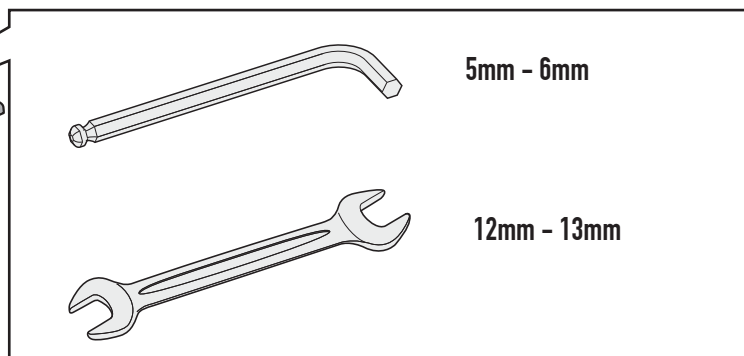

PLX1137 - KLX1137

PORTAVALIGIE LATERALE SPECIFICO - SPECIFIC TUBULAR SIDE-CASE HOLDER - PORTE-VALISES LATÉRAUX SPÉCIFIQUE
SPECIFISCHES STAHLROHR-SEITENTRAEGER - PORTA MALETAS LATERALES ESPECÍFICO - SUPORTE DE MALAS LATERAIS

HONDA CBR650F (2014) / CB650F (2014)

N°	Descrizione	Caratteristiche	Codice	Quantità
1	Supporto - Support Support - Halterung Soporte - Apoio	-	PLX1137DXS PLX1137SXS	2 (Dx;Sx)
2	Ponte Posteriore - Rear Bridge - Pont Posterieure Verbindungsrohr - Puente Trasero - Puente Traseiro	-	GNB1324V	1
3	Vite - Screw Vis - Schraube Tornillo - Parafuso	TBEI M8x55	855TBEI	2
4	Vite - Screw Vis - Schraube Tornillo - Parafuso	TBEI M8x45	845TBEI	2
5	Vite - Screw Vis - Schraube Tornillo - Parafuso	TCEI M8x30	830TCEI	2
6	Vite - Screw Vis - Schraube Tornillo - Parafuso	TBEI M8x20	820TBEI	2
7	Vite - Screw Vis - Schraube Tornillo - Parafuso	TECF M8x20	820TECF	2
8	Distanziale - Spacer Entretoise - Distanzstueck Distanciador - Espaçador	-	V423	2
9	Distanziale - Spacer Entretoise - Distanzstueck Distanciador - Espaçador	Ø20x16 Foro 8,5mm	C20L16F8,5ALT	2
10	Dado - Bolt - Ecrou Mutter - Tuerca - Porca	Dado Auto Bloccante Flangiato Rlbassato M8	8DADIFN	6
11	Rondella - Washer Rondelle - Scheibe Arandela - Arruela	Ø8 INOX	805RONX	4
12	Rondella - Washer Rondelle - Scheibe Arandela - Arruela	Ø14 Foro 8mm	814RON	4
13	Particolari Inclusi Nel 1137FZ_KZ1137 Components Included In The Fitting Kit Of The 1137FZ_KZ1137 Pièces Inclues Dans Le Kit De Vis De 11378FZ_KZ1137 Die Einzelnen Teile Sind Bei Montagekit Der 1137FZ_KZ1137 Despieces Incluidos En El Kit De Anclajes De 1137FZ_KZ1137 Explodiu Incluído No Kit As Âncoras Da 1137FZ_KZ1137	-	-	-
14	Particolari Inclusi Nel 1137KIT_1137KIT Components Included In The Fitting Kit Of The 1137KIT_1137KIT Pièces Inclues Dans Le Kit De Vis De 1137KIT_1137KIT Die Einzelnen Teile Sind Bei Montagekit Der 1137KIT_1137KIT Despieces Incluidos En El Kit De Anclajes De 1137KIT_1137KIT Explodiu Incluído No Kit As Âncoras Da 1137KIT_1137KIT	-	-	-

PLX1137 - KLX1137

PORTAVALIGIE LATERALE SPECIFICO - SPECIFIC TUBULAR SIDE-CASE HOLDER - PORTE-VALISES LATÉRAUX SPÉCIFIQUE
SPEZIFISCHES STAHLROHR-SEITENTRAEGER - PORTA MALETAS LATERALES ESPECÍFICO - SUPORTE DE MALAS LATERAIS

HONDA CBR650F (2014) / CB650F (2014)