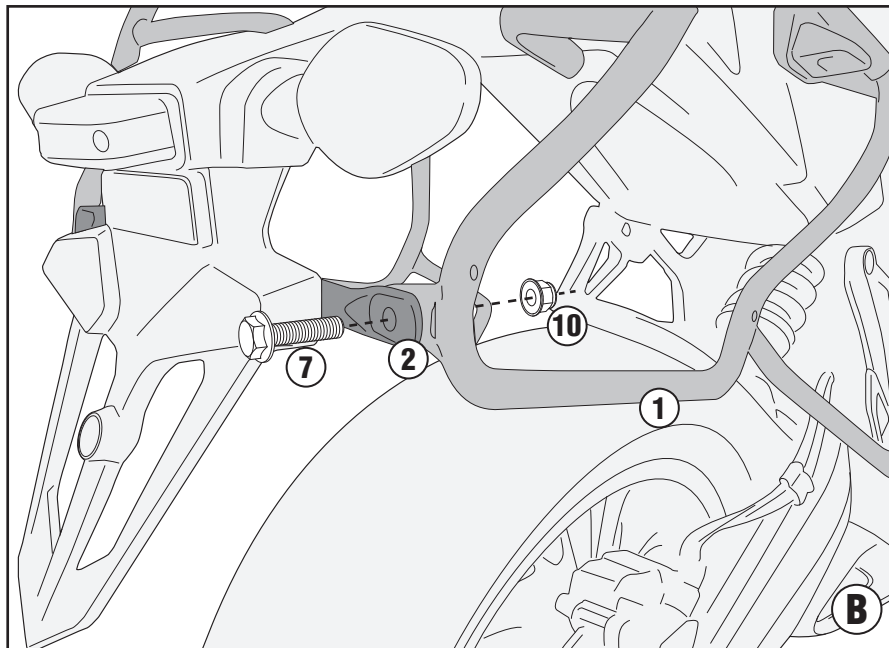

PLX1137 - KLX1137

PORTAVALIGIE LATERALE SPECIFICO - SPECIFIC TUBULAR SIDE-CASE HOLDER - PORTE-VALISES LATÉRAUX SPÉCIFIQUE
SPEZIFISCHES STAHLROHR-SEITENTRAEGER - PORTA MALETAS LATERALES ESPECÍFICO - SUPORTE DE MALAS LATERAIS

HONDA   **CBR650F**   (2014) / **CB650F**   (2014)

ISTRUZIONI DI MONTAGGIO - MOUNTING INSTRUCTIONS
INSTRUCTIONS DE MONTAGE - BAUANLEITUNG
INSTRUCCIONES DE MONTAJE - INSTRUÇÕES DE MONTAGEM