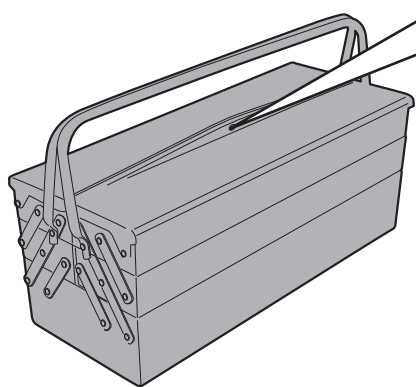

PLX1137 - KLX1137

PORTAVALIGIE LATERALE SPECIFICO - SPECIFIC TUBULAR SIDE-CASE HOLDER - PORTE-VALISES LATÉRAUX SPÉCIFIQUE
SPECIFISCHES STAHLROHR-SEITENTRAEGER - PORTA MALETAS LATERALES ESPECÍFICO - SUPORTE DE MALAS LATERAIS

HONDA CBR650F (2014) / CB650F (2014)

N°	Descrizione	Caratteristiche	Codice	Quantità
1	Supporto - Support Support - Halterung Soporte - Apoio	-	PLX1137DXS PLX1137SXS	2 (Dx;Sx)
2	Ponte Posteriore - Rear Bridge - Pont Posterieure Verbindungsrohr - Puente Trasero - Puente Traseiro	-	GNB1324V	1
3	Vite - Screw Vis - Schraube Tornillo - Parafuso	TBEI M8x55	855TBEI	2
4	Vite - Screw Vis - Schraube Tornillo - Parafuso	TBEI M8x45	845TBEI	2
5	Vite - Screw Vis - Schraube Tornillo - Parafuso	TCEI M8x30	830TCEI	2
6	Vite - Screw Vis - Schraube Tornillo - Parafuso	TBEI M8x20	820TBEI	2
7	Vite - Screw Vis - Schraube Tornillo - Parafuso	TECF M8x20	820TECF	2
8	Distanziale - Spacer Entretoise - Distanzstueck Distanciador - Espaçador	-	V423	2
9	Distanziale - Spacer Entretoise - Distanzstueck Distanciador - Espaçador	Ø20x16 Foro 8,5mm	C20L16F8,5ALT	2
10	Dado - Bolt - Ecrou Mutter - Tuerca - Porca	Dado Auto Bloccante Flangiato Rlbassato M8	8DADIFN	6
11	Rondella - Washer Rondelle - Scheibe Arandela - Arruela	Ø8 INOX	805RONX	4
12	Rondella - Washer Rondelle - Scheibe Arandela - Arruela	Ø14 Foro 8mm	814RON	4
13	Particolari Inclusi Nel 1137FZ_KZ1137 Components Included In The Fitting Kit Of The 1137FZ_KZ1137 Pièces Inclues Dans Le Kit De Vis De 11378FZ_KZ1137 Die Einzelnen Teile Sind Bei Montagekit Der 1137FZ_KZ1137 Despieces Incluidos En El Kit De Anclajes De 1137FZ_KZ1137 Explodiu Incluído No Kit As Âncoras Da 1137FZ_KZ1137	-	-	-
14	Particolari Inclusi Nel 1137KIT_1137KIT Components Included In The Fitting Kit Of The 1137KIT_1137KIT Pièces Inclues Dans Le Kit De Vis De 1137KIT_1137KIT Die Einzelnen Teile Sind Bei Montagekit Der 1137KIT_1137KIT Despieces Incluidos En El Kit De Anclajes De 1137KIT_1137KIT Explodiu Incluído No Kit As Âncoras Da 1137KIT_1137KIT	-	-	-

PLX1137 - KLX1137

PORTAVALIGIE LATERALE SPECIFICO - SPECIFIC TUBULAR SIDE-CASE HOLDER - PORTE-VALISES LATÉRAUX SPÉCIFIQUE
SPEZIFISCHES STAHLROHR-SEITENTRAEGER - PORTA MALETAS LATERALES ESPECÍFICO - SUPORTE DE MALAS LATERAIS

HONDA CBR650F (2014) / CB650F (2014)