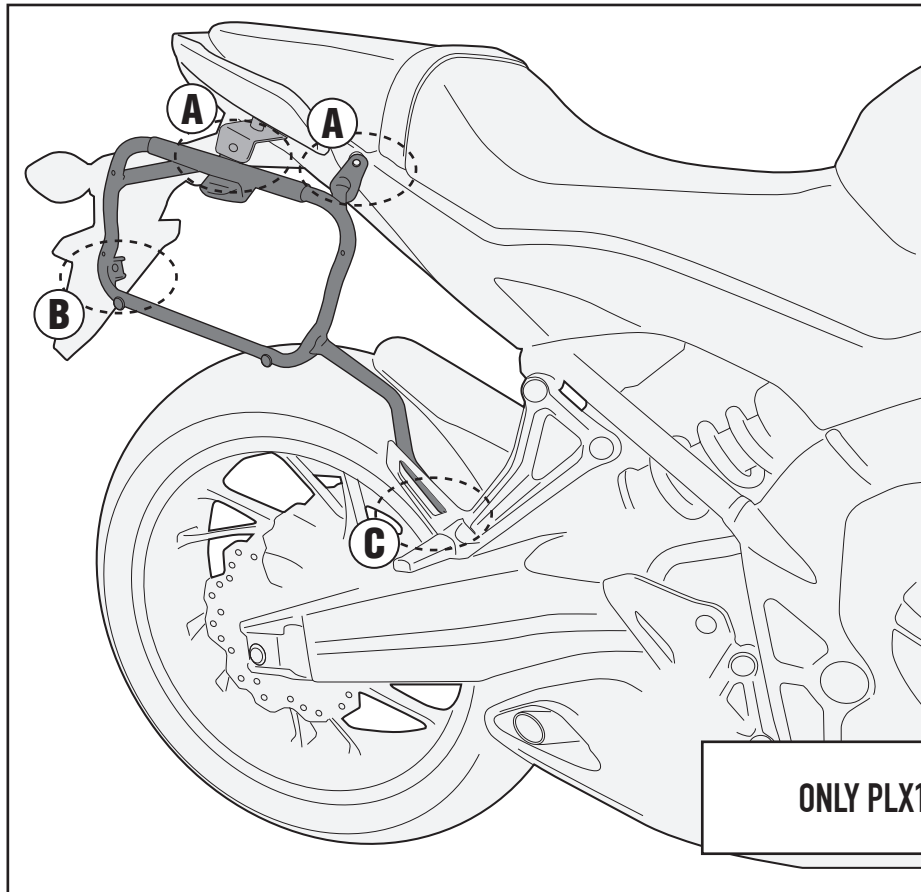

PLX1137 - KLX1137

PORTAVALIGIE LATERALE SPECIFICO - SPECIFIC TUBULAR SIDE-CASE HOLDER - PORTE-VALISES LATÉRAUX SPÉCIFIQUE
SPEZIFISCHES STAHLROHR-SEITENTRAEGER - PORTA MALETAS LATERALES ESPECÍFICO - SUPORTE DE MALAS LATERAIS

HONDA

CBR650F

(2014) / CB650F

(2014)

ONLY PLX1137