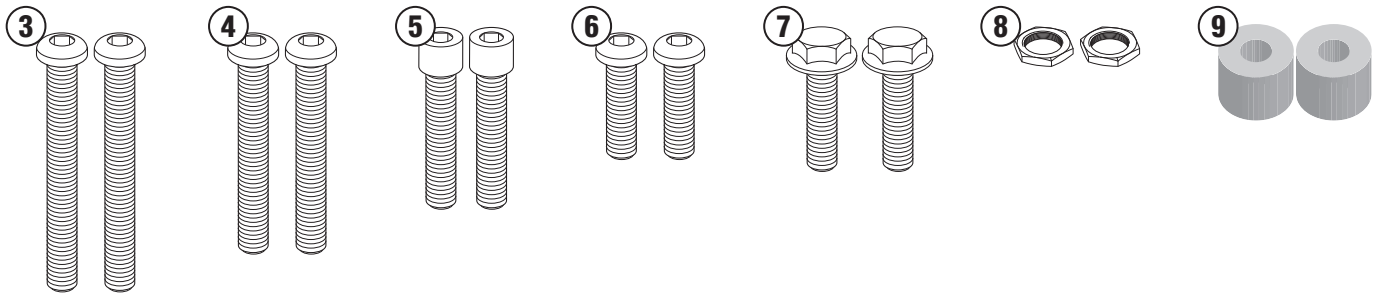

PLX1137 - KLX1137

PORTAVALIGIE LATERALE SPECIFICO - SPECIFIC TUBULAR SIDE-CASE HOLDER - PORTE-VALISES LATÉRAUX SPÉCIFIQUE
SPECIFISCHES STAHLROHR-SEITENTRAEGER - PORTA MALETAS LATERALES ESPECÍFICO - SUPORTE DE MALAS LATERAIS

HONDA CBR650F (2014) / CB650F (2014)

N°	Descrizione	Caratteristiche	Codice	Quantità
1	Supporto - Support Support - Halterung Soporte - Apoio	-	PLX1137DXS PLX1137SXS	2 (Dx;Sx)
2	Ponte Posteriore - Rear Bridge - Pont Posterieure Verbindungsrohr - Puente Trasero - Puente Traseiro	-	GNB1324V	1
3	Vite - Screw Vis - Schraube Tornillo - Parafuso	TBEI M8x55	855TBEI	2
4	Vite - Screw Vis - Schraube Tornillo - Parafuso	TBEI M8x45	845TBEI	2
5	Vite - Screw Vis - Schraube Tornillo - Parafuso	TCEI M8x30	830TCEI	2
6	Vite - Screw Vis - Schraube Tornillo - Parafuso	TBEI M8x20	820TBEI	2
7	Vite - Screw Vis - Schraube Tornillo - Parafuso	TECF M8x20	820TECF	2
8	Distanziale - Spacer Entretoise - Distanzstueck Distanciador - Espaçador	-	V423	2
9	Distanziale - Spacer Entretoise - Distanzstueck Distanciador - Espaçador	Ø20x16 Foro 8,5mm	C20L16F8,5ALT	2
10	Dado - Bolt - Ecrou Mutter - Tuerca - Porca	Dado Auto Bloccante Flangiato Rlbassato M8	8DADIFN	6
11	Rondella - Washer Rondelle - Scheibe Arandela - Arruela	Ø8 INOX	805RONX	4
12	Rondella - Washer Rondelle - Scheibe Arandela - Arruela	Ø14 Foro 8mm	814RON	4
13	Particolari Inclusi Nel 1137FZ_KZ1137 Components Included In The Fitting Kit Of The 1137FZ_KZ1137 Pièces Inclues Dans Le Kit De Vis De 11378FZ_KZ1137 Die Einzelnen Teile Sind Bei Montagekit Der 1137FZ_KZ1137 Despieces Incluidos En El Kit De Anclajes De 1137FZ_KZ1137 Explodiu Incluído No Kit As Âncoras Da 1137FZ_KZ1137	-	-	-
14	Particolari Inclusi Nel 1137KIT_1137KIT Components Included In The Fitting Kit Of The 1137KIT_1137KIT Pièces Inclues Dans Le Kit De Vis De 1137KIT_1137KIT Die Einzelnen Teile Sind Bei Montagekit Der 1137KIT_1137KIT Despieces Incluidos En El Kit De Anclajes De 1137KIT_1137KIT Explodiu Incluído No Kit As Âncoras Da 1137KIT_1137KIT	-	-	-

PLX1137 - KLX1137

PORTAVALIGIE LATERALE SPECIFICO - SPECIFIC TUBULAR SIDE-CASE HOLDER - PORTE-VALISES LATÉRAUX SPÉCIFIQUE
SPEZIFISCHES STAHLROHR-SEITENTRAEGER - PORTA MALETAS LATERALES ESPECÍFICO - SUPORTE DE MALAS LATERAIS

HONDA CBR650F (2014) / CB650F (2014)