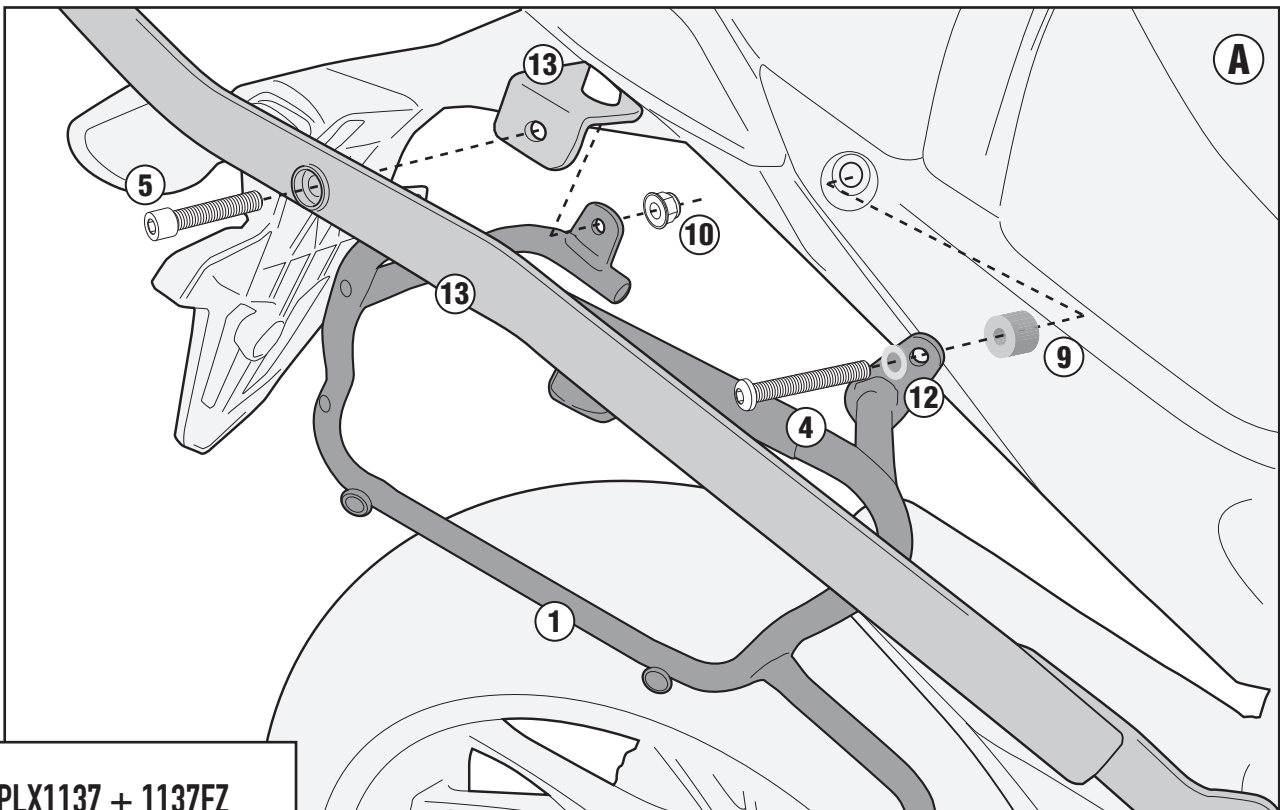

PLX1137 + 1137FZ