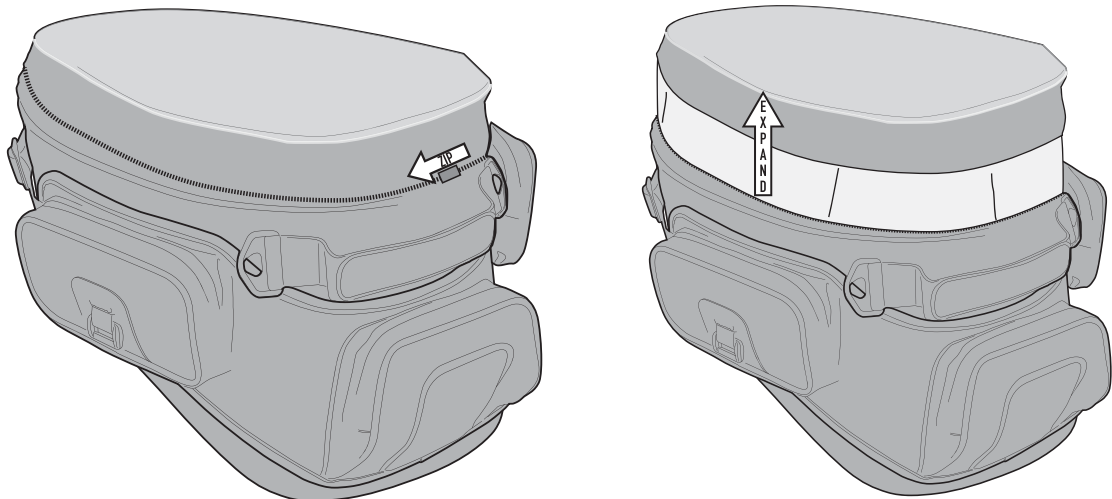

XS308

Borsa da serbatoio TANKLOCK - TANKLOCK bag - Sacoche de réservoir TANKLOCK
Tankrucksack TANKLOCK - Bolsa de sobredepósito TANKLOCK

ATTENZIONE: Verificare il corretto aggancio delle borse prima di mettersi in marcia.

LOCK

RELEASE

PUSH > CLACK! > LOCKED

XS308

Borsa da serbatoio TANKLOCK - TANKLOCK bag - Sacoche de réservoir TANKLOCK
Tankrucksack TANKLOCK - Bolsa de sobredepósito TANKLOCK

ISTRUZIONI DI MONTAGGIO - MOUNTING INSTRUCTIONS
INSTRUCTIONS DE MONTAGE - BAUANLEITUNG - INSTRUCCIONES
DE MONTAJE