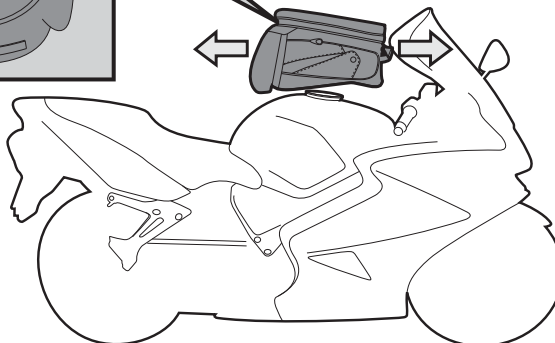

XS308

Borsa da serbatoio TANKLOCK - TANKLOCK bag - Sacoche de réservoir TANKLOCK
Tankrucksack TANKLOCK - Bolsa de sobredepósito TANKLOCK

ATTENZIONE: Verificare il corretto aggancio delle borse prima di mettersi in marcia.

WARNING: Fasten the bags before march off.

ATTENTION: Vérifier la bonne accroche des sacoches avant la mise en route.

ACHTUNG: Prüfen Sie bitte die Befestigung der Taschen bevor Sie fahren

ATENCIÓN: Comprobar si esta correcto el anclaje de las bolsas antes de ponerse en marcha.