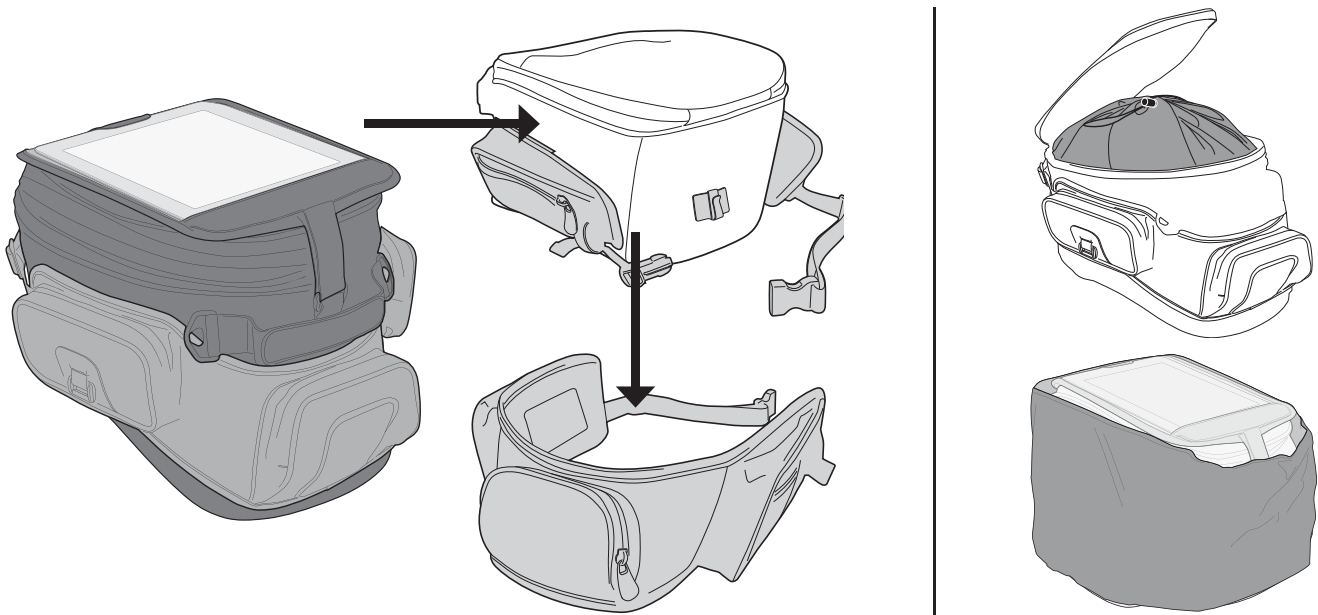

XS308

Borsa da serbatoio TANKLOCK - TANKLOCK bag - Sacoche de réservoir TANKLOCK
Tankrucksack TANKLOCK - Bolsa de sobredepósito TANKLOCK

ATTENZIONE: Verificare il corretto aggancio delle borse prima di mettersi in marcia.

LOCK

RELEASE

PUSH > CLACK! > LOCKED

XS308

Borsa da serbatoio TANKLOCK - TANKLOCK bag - Sacoche de réservoir TANKLOCK
Tankrucksack TANKLOCK - Bolsa de sobredepósito TANKLOCK

ISTRUZIONI DI MONTAGGIO - MOUNTING INSTRUCTIONS
INSTRUCTIONS DE MONTAGE - BAUANLEITUNG - INSTRUCCIONES
DE MONTAJE