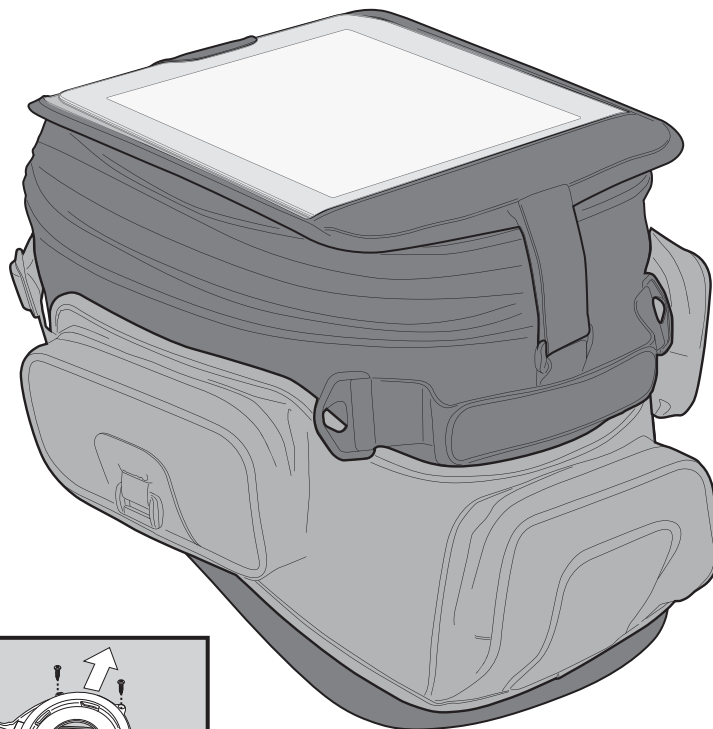

XS308

Borsa da serbatoio TANKLOCK - TANKLOCK bag - Sacoche de réservoir TANKLOCK
Tankrucksack TANKLOCK - Bolsa de sobredepósito TANKLOCK

ATTENZIONE: Verificare il corretto aggancio delle borse prima di mettersi in marcia.

WARNING: Fasten the bags before march off.

ATTENTION: Vérifier la bonne accroche des sacoches avant la mise en route.

ACHTUNG: Prüfen Sie bitte die Befestigung der Taschen bevor Sie fahren

ATENCIÓN: Comprobar si esta correcto el anclaje de las bolsas antes de ponerse en marcha.

LOCK

RELEASE

PUSH > CLACK! > LOCKED

XS308

Borsa da serbatoio TANKLOCK - TANKLOCK bag - Sacoche de réservoir TANKLOCK
Tankrucksack TANKLOCK - Bolsa de sobredepósito TANKLOCK

ISTRUZIONI DI MONTAGGIO - MOUNTING INSTRUCTIONS
INSTRUCTIONS DE MONTAGE - BAUANLEITUNG - INSTRUCCIONES
DE MONTAJE