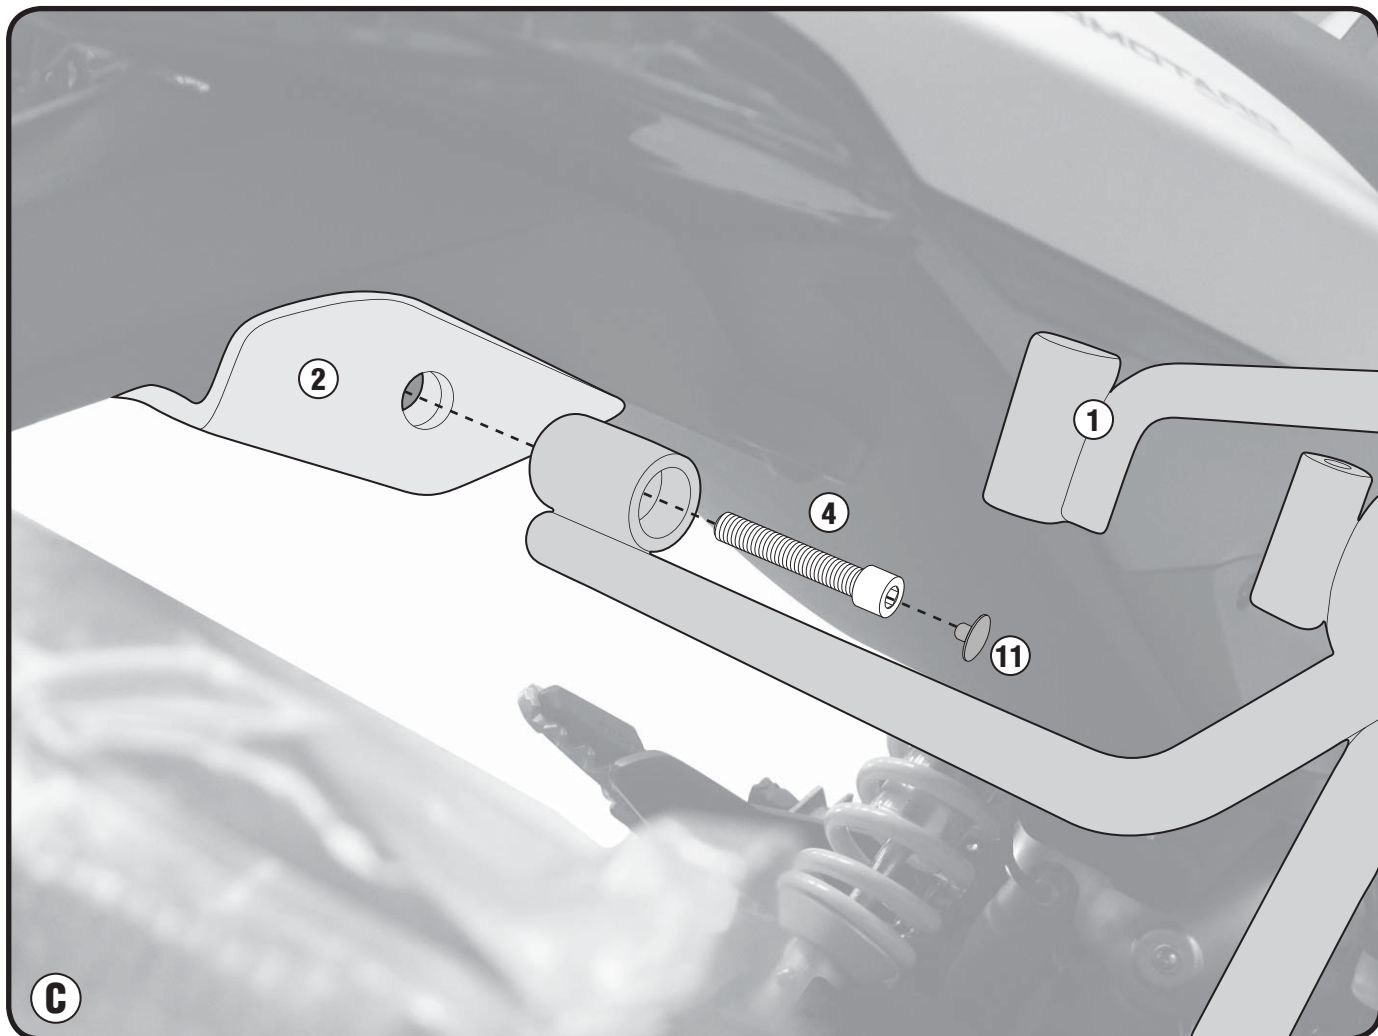

TST7409 - TST7409

PORTAVALIGIE LATERALE SPECIFICO - SPECIFIC TUBULAR SIDE-CASE HOLDER - PORTE-VALISES LATÉRAUX SPÉCIFIQUE
SPEZIFISCHES STAHLROHR-SEITENTRAEGER - PORTA MALETAS LATERALES ESPECÍFICO - TRONCO LADO ESPECÍFICO

DUCATI HYPERMOTARD 939 (2016)

C