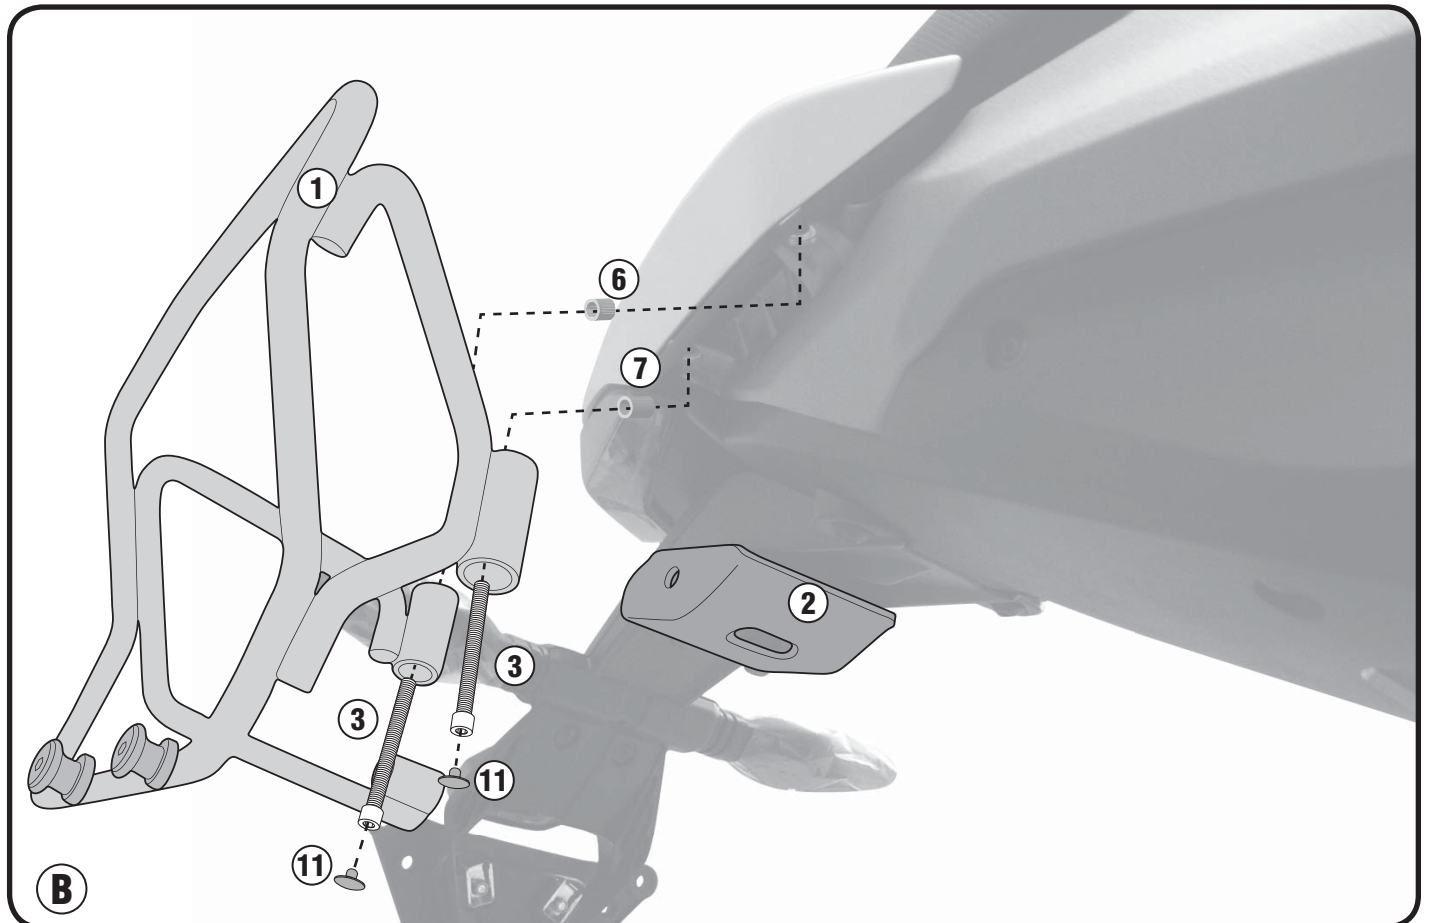

TST7409 - TST7409

PORTAVALIGIE LATERALE SPECIFICO - SPECIFIC TUBULAR SIDE-CASE HOLDER - PORTE-VALISES LATÉRAUX SPÉCIFIQUE
SPEZIFISCHES STAHLROHR-SEITENTRAEGER - PORTA MALETAS LATERALES ESPECÍFICO - TRONCO LADO ESPECÍFICO

DUCATI HYPERMOTARD 939 (2016)