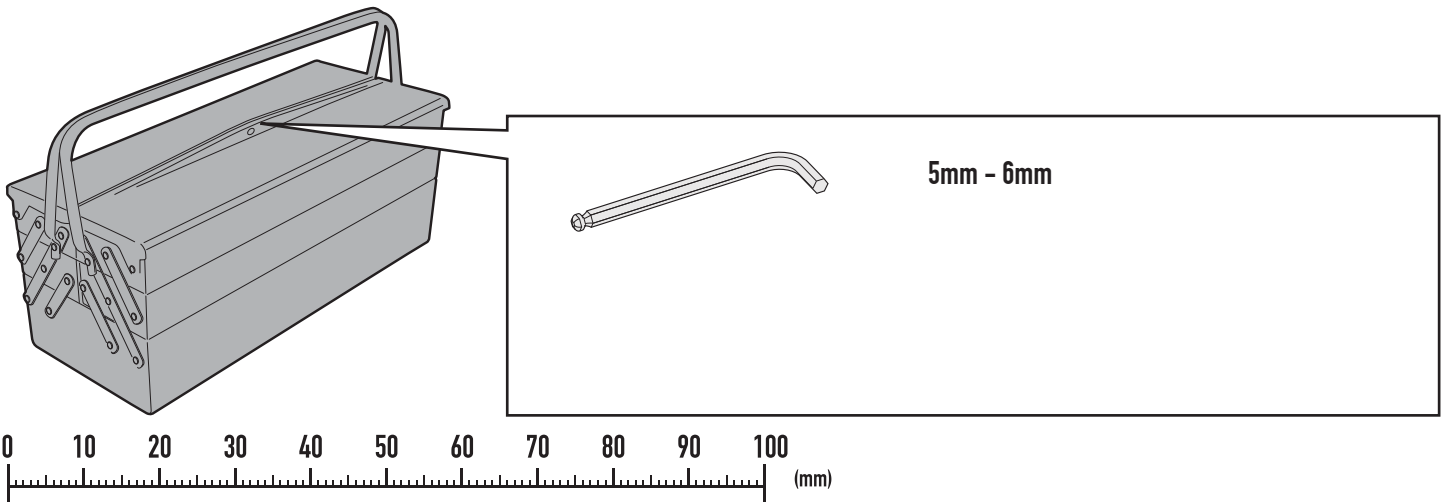

TST7409 - TST7409

PORTAVALIGIE LATERALE SPECIFICO - SPECIFIC TUBULAR SIDE-CASE HOLDER - PORTE-VALISES LATÉRAUX SPÉCIFIQUE
SPEZIFISCHES STAHLROHR-SEITENTRAEGER - PORTA MALETAS LATERALES ESPECÍFICO - TRONCO LADO ESPECÍFICO

DUCATI HYPERMOTARD 939 (2016)

N°	Descrizione	Caratteristiche	Codice	Quantità
1	Telaio laterale - Side frame - Châssis latéral - Soporte lateral - Seitenrahmen - Suporte lateral	-	TST7409DXS TST7409SXS	2 (Dx,Sx)
2	Supporto inferiore - Lower support - Support inférieur - Soporte inferior - Untere Halterung - Suporte inferior	-	GL3273S	1
3	Vite - Screw Vis - Schraube Tornillo - Parafuso	TCEI M8x65	865TCEI	4
4	Vite - Screw Vis - Schraube Tornillo - Parafuso	TCEI M8x35	835TCEI	2
5	Vite - Screw Vis - Schraube Tornillo - Parafuso	TBEI M8x50	850TBEI	2
6	Distanziale - Spacer Entretoise - Distanzstueck Distanciador - Espaçador	Ø12x12 Foro 8,5	C12L12F8,5T	2
7	Distanziale - Spacer Entretoise - Distanzstueck Distanciador - Espaçador	Ø12x16,5 Foro 8,2	C12L16,5F8,2T	2
8	Distanziale - Spacer Entretoise - Distanzstueck Distanciador - Espaçador	Ø18x30 Foro 9,5	C18L30F9,5T	2
9	Rondella - Washer Rondelle - Scheibe Arandela - Arruela	-	805RONX	2
10	Rondella - Washer Rondelle - Scheibe Arandela - Arruela	-	Z1060	2
11	Tappo - Cap Fiche - Stecker Enchufe - Boné	-	Z801	6

TST7409 - TST7409

PORTAVALIGIE LATERALE SPECIFICO - SPECIFIC TUBULAR SIDE-CASE HOLDER - PORTE-VALISES LATÉRAUX SPÉCIFIQUE
SPEZIFISCHES STAHLROHR-SEITENTRAEGER - PORTA MALETAS LATERALES ESPECÍFICO - TRONCO LADO ESPECÍFICO

DUCATI HYPERMOTARD 939 (2016)