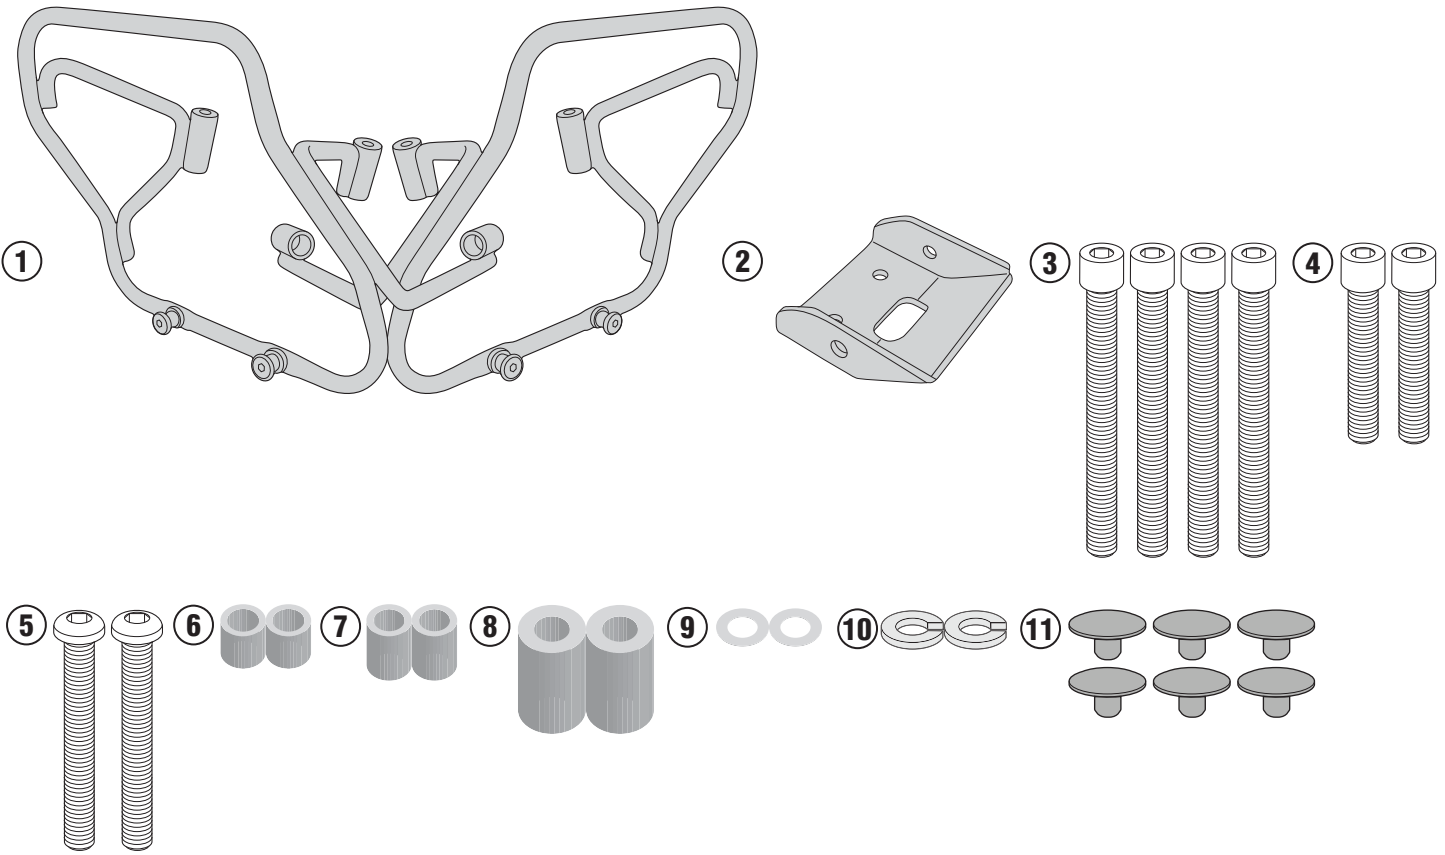

TST7409 - TST7409

PORTAVALIGIE LATERALE SPECIFICO - SPECIFIC TUBULAR SIDE-CASE HOLDER - PORTE-VALISES LATÉRAUX SPÉCIFIQUE
SPEZIFISCHES STAHLROHR-SEITENTRAEGER - PORTA MALETAS LATERALES ESPECÍFICO - TRONCO LADO ESPECÍFICO

DUCATI HYPERMOTARD 939 (2016)

N°	Descrizione	Caratteristiche	Codice	Quantità
1	Telaio laterale - Side frame - Châssis latéral - Soporte lateral - Seitenrahmen - Suporte lateral	-	TST7409DXS TST7409SXS	2 (Dx,Sx)
2	Supporto inferiore - Lower support - Support inférieur - Soporte inferior - Untere Halterung - Suporte inferior	-	GL3273S	1
3	Vite - Screw Vis - Schraube Tornillo - Parafuso	TCEI M8x65	865TCEI	4
4	Vite - Screw Vis - Schraube Tornillo - Parafuso	TCEI M8x35	835TCEI	2
5	Vite - Screw Vis - Schraube Tornillo - Parafuso	TBEI M8x50	850TBEI	2
6	Distanziale - Spacer Entretoise - Distanzstueck Distanciador - Espaçador	Ø12x12 Foro 8,5	C12L12F8,5T	2
7	Distanziale - Spacer Entretoise - Distanzstueck Distanciador - Espaçador	Ø12x16,5 Foro 8,2	C12L16,5F8,2T	2
8	Distanziale - Spacer Entretoise - Distanzstueck Distanciador - Espaçador	Ø18x30 Foro 9,5	C18L30F9,5T	2
9	Rondella - Washer Rondelle - Scheibe Arandela - Arruela	-	805RONX	2
10	Rondella - Washer Rondelle - Scheibe Arandela - Arruela	-	Z1060	2
11	Tappo - Cap Fiche - Stecker Enchufe - Boné	-	Z801	6

DUCATI HYPERMOTARD 939 (2016)

TST7409 - TST7409

PORTAVALIGIE LATERALE SPECIFICO - SPECIFIC TUBULAR SIDE-CASE HOLDER - PORTE-VALISES LATÉRAUX SPÉCIFIQUE
SPEZIFISCHES STAHLROHR-SEITENTRAEGER - PORTA MALETAS LATERALES ESPECÍFICO - TRONCO LADO ESPECÍFICO