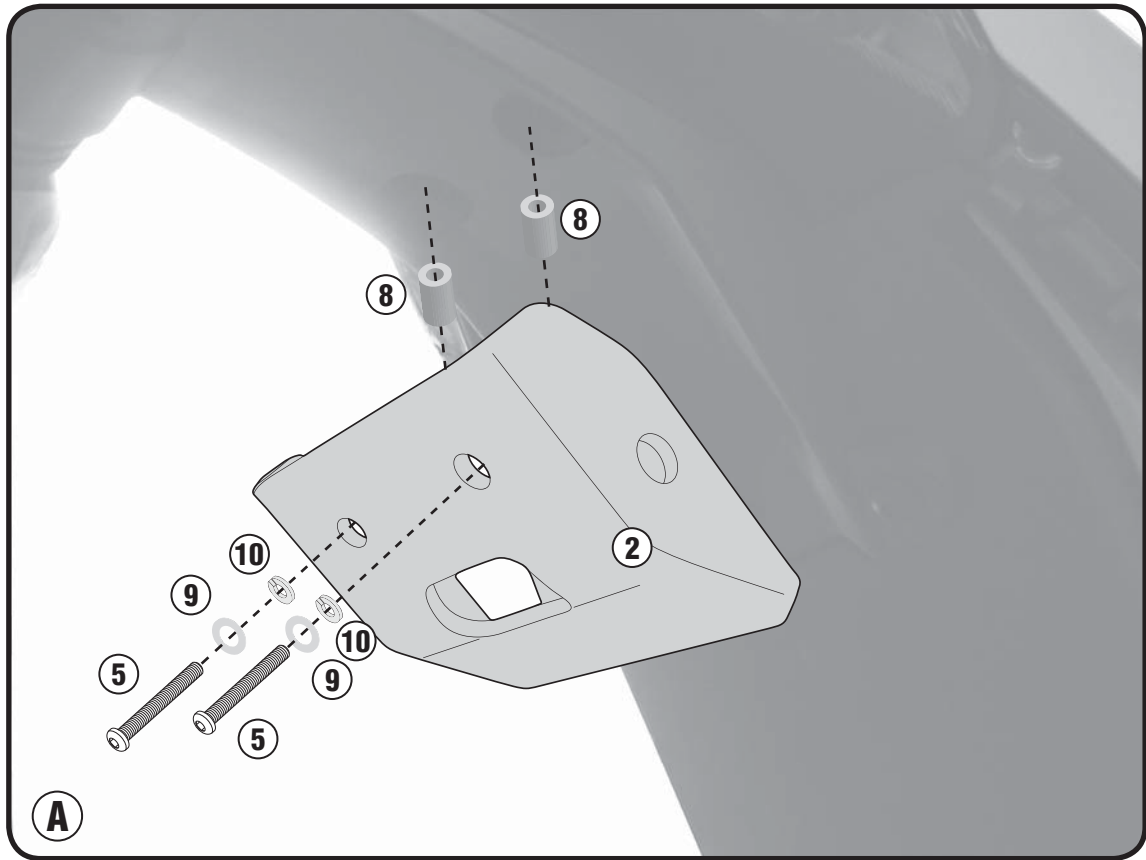

TST7409 - TST7409

PORTAVALIGIE LATERALE SPECIFICO - SPECIFIC TUBULAR SIDE-CASE HOLDER - PORTE-VALISES LATÉRAUX SPÉCIFIQUE
SPEZIFISCHES STAHLROHR-SEITENTRAEGER - PORTA MALETAS LATERALES ESPECÍFICO - TRONCO LADO ESPECÍFICO

DUCATI HYPERMOTARD 939 (2016)