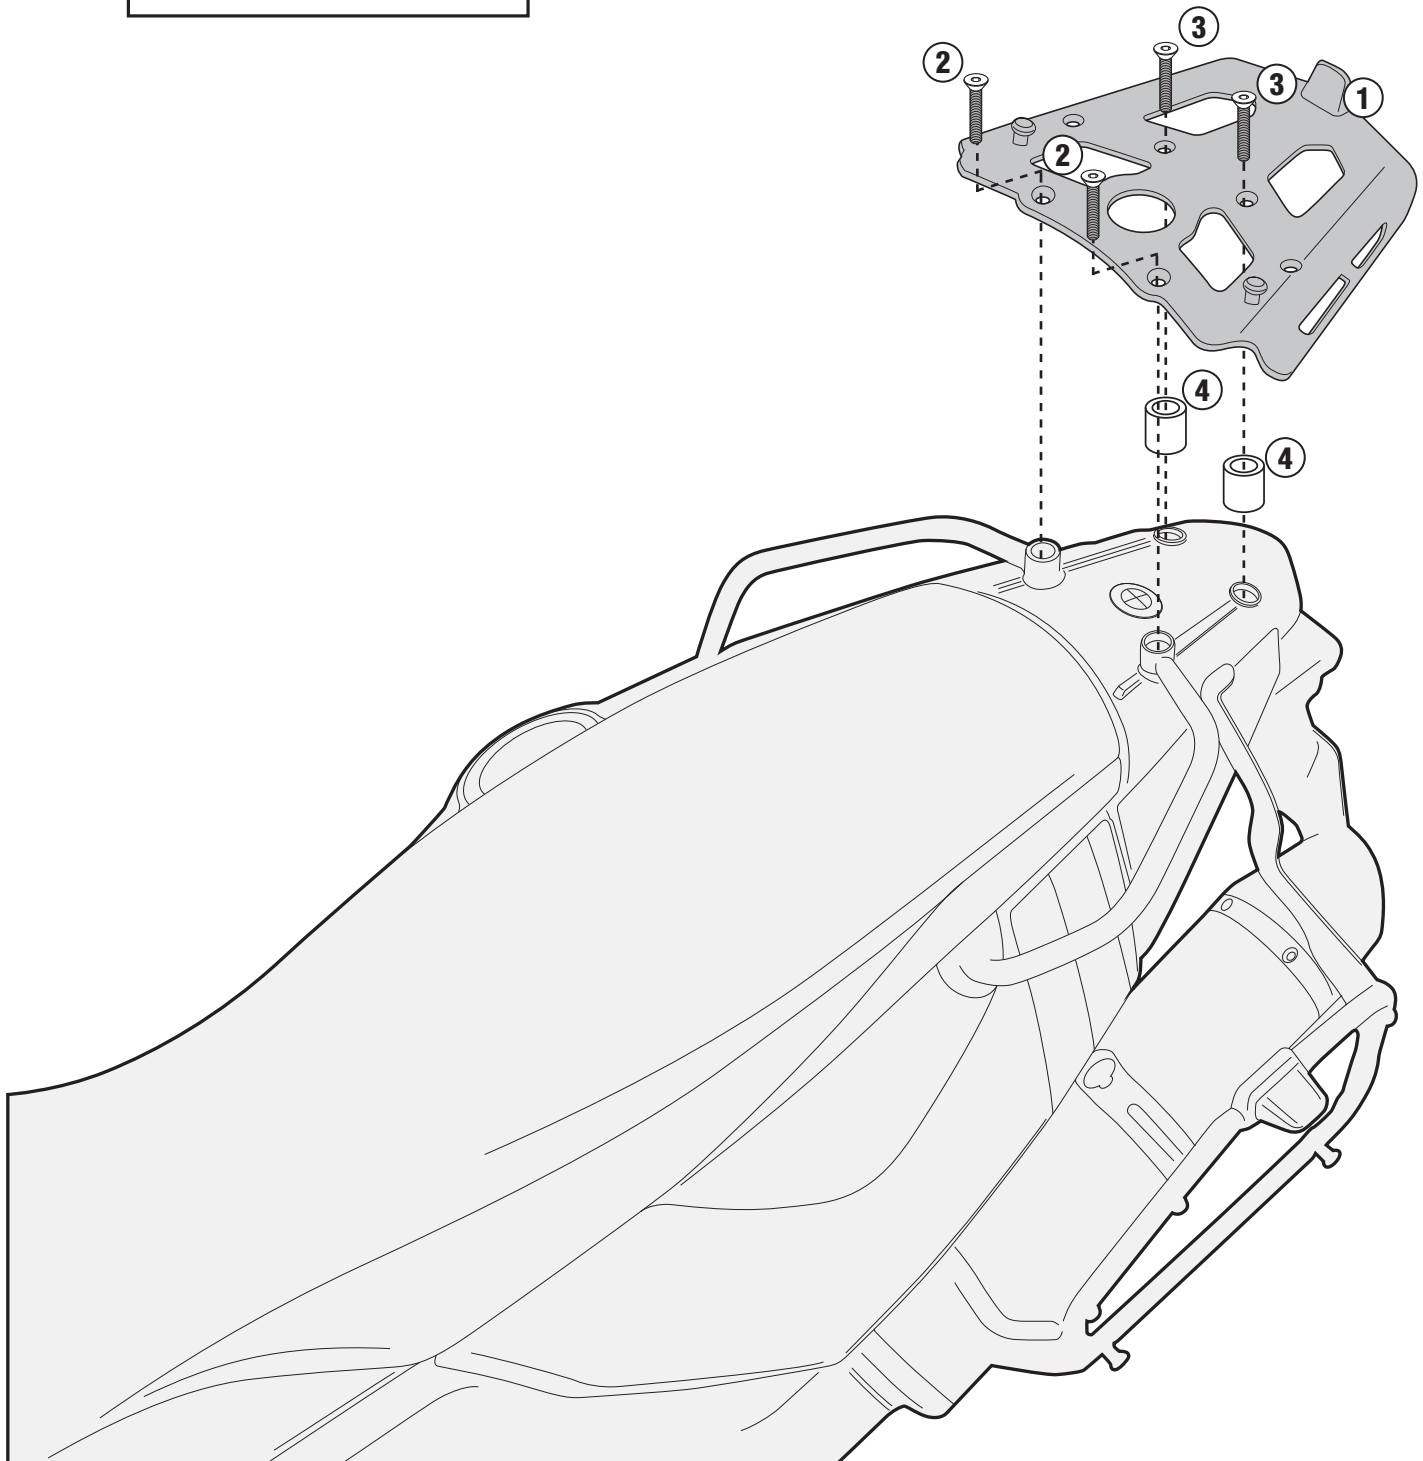

SRA5103 - KRA5103

PORTAPACCO SPECIFICO - SPECIFIC HOLDER - PORTE-PAQUET SPÉCIFIQUE - SPEZIFISCHER TRÄGER - PORTA-EQUIPAJE ESPECÍFICO

BMW F650GS - F800GS (2008-2012)

| N° | Descrizione | Caratteristiche | Codice | Quantità | |
|----|--------------------------------------------------------------------|-------------------|--------|----------|-------------------------------------------------------------------------------------|
| 1 | Piastra - Plate Platine - Platte Parrilla | | GL2023 | 1 |  |
| 2 | Vite - Screw Vis - Schraube Tornillo | TSCEI M8x55 | - | 2 |  |
| 3 | Vite - Screw Vis - Schraube Tornillo | TSCEI M8x65 | | 2 |  |
| 4 | Distanziale - Spacer Entretoise - Distanzstueck Distanciador | Ø16x32 foro 8.5mm | V696 | 2 |  |

SRA5103 - KRA5103

PORTAPACCO SPECIFICO - SPECIFIC HOLDER - PORTE-PAQUET SPÉCIFIQUE - SPEZIFISCHER TRÄGER - PORTA-EQUIPAJE ESPECÍFICO

BMW F650GS - F800GS (2008-2012)

ATTENZIONE: CARICO MASSIMO 6Kg
WARNING: MAX LOAD, 6Kg.
ATTENTION: CHARGE MAXIMUM, 6Kg.
ACHTUNG: MAX, 6Kg.
¡ATENCIÓN!: CARGA MÁXIMA, 6Kg.