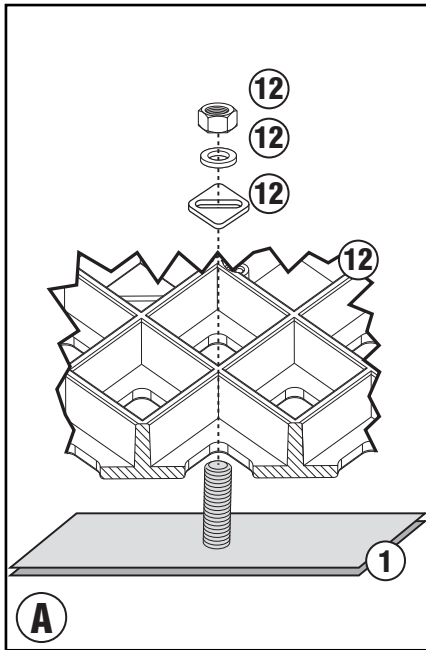

SR5605 - KR5605

PORTAPACCO SPECIFICO - SPECIFIC HOLDER - PORTE-PAQUET SPÉCIFIQUE - SPEZIFISCHER TRÄGER - PORTA-EQUIPAJE ESPECÍFICO

PIAGGIO FLY 50cc (2012)

ISTRUZIONI DI MONTAGGIO - MOUNTING INSTRUCTIONS
INSTRUCTIONS DE MONTAGE - BAUANLEITUNG - INSTRUCCIONES
DE MONTAJE