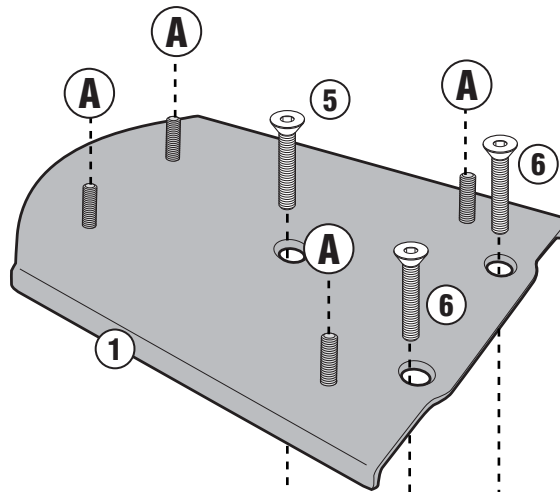

SR5605 - KR5605

PORTAPACCO SPECIFICO - SPECIFIC HOLDER - PORTE-PAQUET SPÉCIFIQUE - SPEZIFISCHER TRÄGER - PORTA-EQUIPAJE ESPECÍFICO

PIAGGIO FLY 50cc (2012)

ISTRUZIONI DI MONTAGGIO - MOUNTING INSTRUCTIONS
INSTRUCTIONS DE MONTAGE - BAUANLEITUNG - INSTRUCCIONES
DE MONTAJE