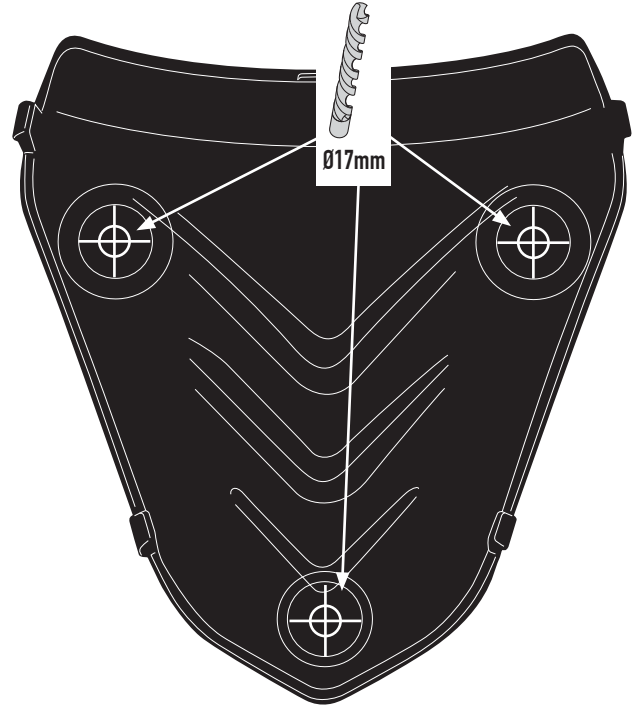

## PIAGGIO FLY 50cc (2012)

N°	Descrizione	Caratteristiche	Codice	Quantità	
1	Supporto - Support - Support Halterung - Soporte	Sp. 3mm	GL2222	1	
2	Supporto - Support - Support Halterung - Soporte	Sp. 3mm	GL2223	1	
3	Protezione Adesiva - Adhesive Protection Protection Adhesive - Schutzkleber Protección Adhesiva	70mm	Mousse1	1	
4	Protezione Adesiva - Adhesive Protection Protection Adhesive - Schutzkleber Protección Adhesiva	320mm	Mousse4	1	
5	Vite - Screw Vis - Schraube Tornillo	TSCEI M8x50	850TSP	1	
6	Vite - Screw Vis - Schraube Tornillo	TSCEI M8x65	865TSP	2	
7	Distanziale - Spacer Entretoise - Distanzstueck Distanciador	Ø16x10 foro 10mm	V032	1	
8	Distanziale - Spacer Entretoise - Distanzstueck Distanciador	Ø20x15 foro 10.5mm	V625	2	
9	Distanziale - Spacer Entretoise - Distanzstueck Distanciador	Ø16x15 Sp.2mm	V852	1	
10	Distanziale - Spacer Entretoise - Distanzstueck Distanciador	Ø16x23 Sp.2mm	V853	2	
11	Dado - Bolt - Ecrou Mutter - Tuerca	Dado auto bloccante flangiato M8	8DADIAFLN	3	
12	Particolari Inclusi Nel Kit Viteria Della Piastra Components Included In The Fitting Kit Of The Plate Pièces Inclues Dans Le Kit De Vis De La Platine Die Einzelnen Teile Sind Bei Montagekit Der Platte Enthalten Despieces Incluidos En El Kit De Anclajes De La Parrilla				

## PIAGGIO FLY 50cc (2012)

1x320mm

2x160mm