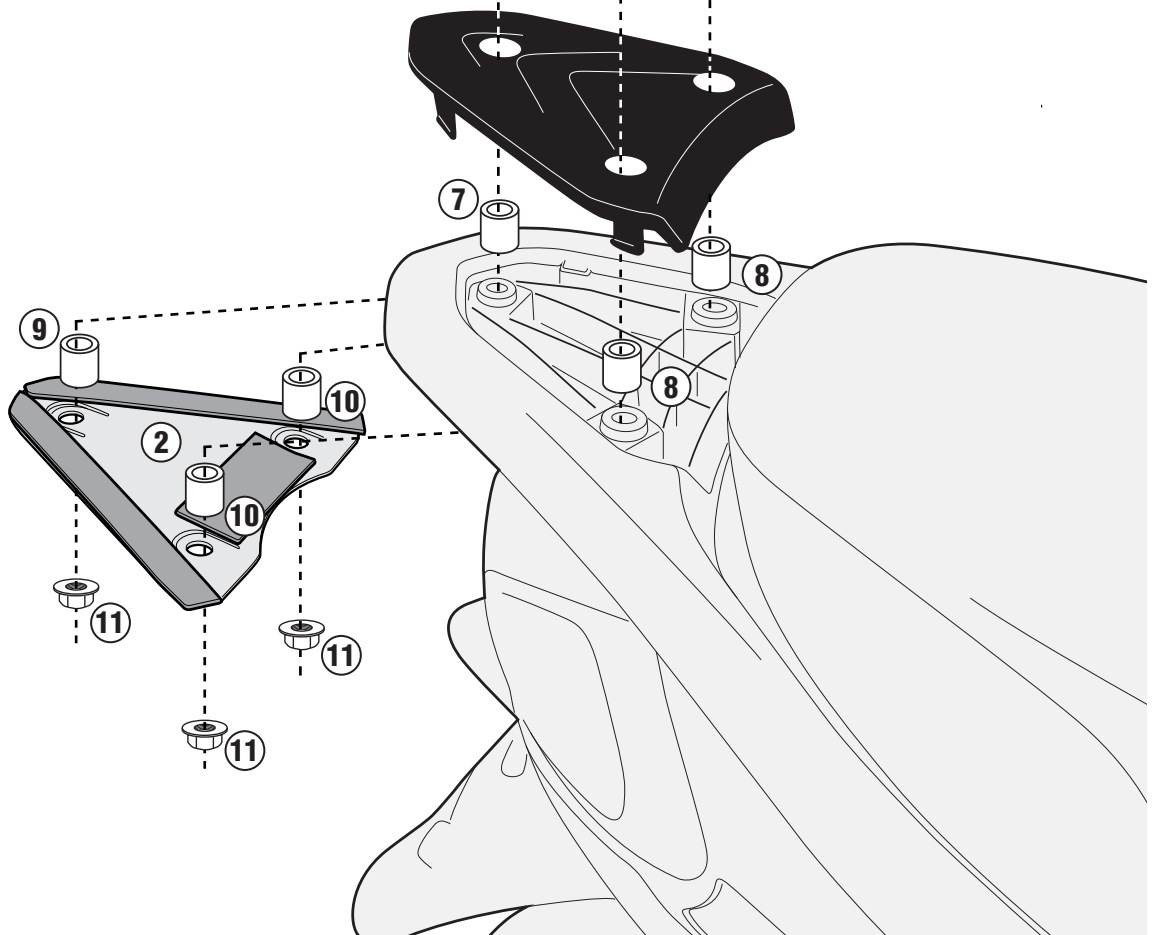

SR5605 - KR5605

PORTAPACCO SPECIFICO - SPECIFIC HOLDER - PORTE-PAQUET SPÉCIFIQUE - SPEZIFISCHER TRÄGER - PORTA-EQUIPAJE ESPECÍFICO

PIAGGIO FLY 50cc (2012)

ISTRUZIONI DI MONTAGGIO - MOUNTING INSTRUCTIONS
INSTRUCTIONS DE MONTAGE - BAUANLEITUNG - INSTRUCCIONES
DE MONTAJE