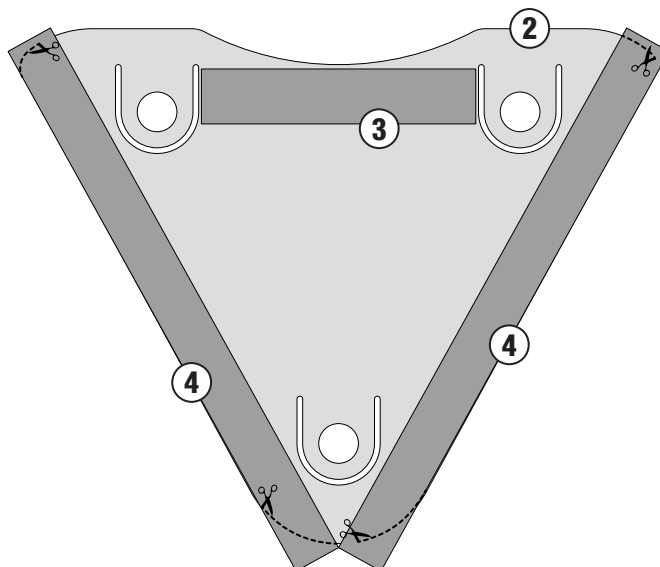

## PIAGGIO FLY 50cc (2012)

N°	Descrizione	Caratteristiche	Codice	Quantità	
1	Supporto - Support - Support Halterung - Soporte	Sp. 3mm	GL2222	1	
2	Supporto - Support - Support Halterung - Soporte	Sp. 3mm	GL2223	1	
3	Protezione Adesiva - Adhesive Protection Protection Adhesive - Schutzkleber Protección Adhesiva	70mm	Mousse1	1	
4	Protezione Adesiva - Adhesive Protection Protection Adhesive - Schutzkleber Protección Adhesiva	320mm	Mousse4	1	
5	Vite - Screw Vis - Schraube Tornillo	TSCEI M8x50	850TSP	1	
6	Vite - Screw Vis - Schraube Tornillo	TSCEI M8x65	865TSP	2	
7	Distanziale - Spacer Entretoise - Distanzstueck Distanciador	Ø16x10 foro 10mm	V032	1	
8	Distanziale - Spacer Entretoise - Distanzstueck Distanciador	Ø20x15 foro 10.5mm	V625	2	
9	Distanziale - Spacer Entretoise - Distanzstueck Distanciador	Ø16x15 Sp.2mm	V852	1	
10	Distanziale - Spacer Entretoise - Distanzstueck Distanciador	Ø16x23 Sp.2mm	V853	2	
11	Dado - Bolt - Ecrou Mutter - Tuerca	Dado auto bloccante flangiato M8	8DADIAFLN	3	
12	Particolari Inclusi Nel Kit Viteria Della Piastra Components Included In The Fitting Kit Of The Plate Pièces Inclues Dans Le Kit De Vis De La Platine Die Einzelnen Teile Sind Bei Montagekit Der Platte Enthalten Despieces Incluidos En El Kit De Anclajes De La Parrilla				

## PIAGGIO FLY 50cc (2012)

1x320mm

2x160mm