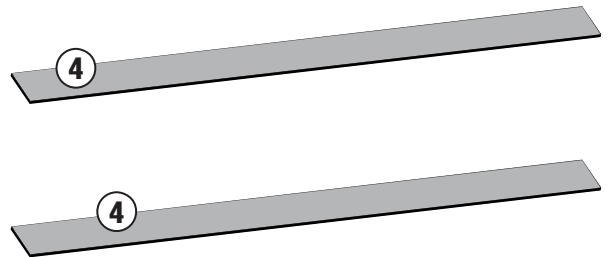

## PIAGGIO FLY 50cc (2012)

N°	Descrizione	Caratteristiche	Codice	Quantità	
1	Supporto - Support - Support Halterung - Soporte	Sp. 3mm	GL2222	1	
2	Supporto - Support - Support Halterung - Soporte	Sp. 3mm	GL2223	1	
3	Protezione Adesiva - Adhesive Protection Protection Adhesive - Schutzkleber Protección Adhesiva	70mm	Mousse1	1	
4	Protezione Adesiva - Adhesive Protection Protection Adhesive - Schutzkleber Protección Adhesiva	320mm	Mousse4	1	
5	Vite - Screw Vis - Schraube Tornillo	TSCEI M8x50	850TSP	1	
6	Vite - Screw Vis - Schraube Tornillo	TSCEI M8x65	865TSP	2	
7	Distanziale - Spacer Entretoise - Distanzstueck Distanciador	Ø16x10 foro 10mm	V032	1	
8	Distanziale - Spacer Entretoise - Distanzstueck Distanciador	Ø20x15 foro 10.5mm	V625	2	
9	Distanziale - Spacer Entretoise - Distanzstueck Distanciador	Ø16x15 Sp.2mm	V852	1	
10	Distanziale - Spacer Entretoise - Distanzstueck Distanciador	Ø16x23 Sp.2mm	V853	2	
11	Dado - Bolt - Ecrou Mutter - Tuerca	Dado auto bloccante flangiato M8	8DADIAFLN	3	
12	Particolari Inclusi Nel Kit Viteria Della Piastra Components Included In The Fitting Kit Of The Plate Pièces Inclues Dans Le Kit De Vis De La Platine Die Einzelnen Teile Sind Bei Montagekit Der Platte Enthalten Despieces Incluidos En El Kit De Anclajes De La Parrilla				

# SR5605 - KR5605

PORTAPACCO SPECIFICO - SPECIFIC HOLDER - PORTE-PAQUET SPÉCIFIQUE - SPEZIFISCHER TRÄGER - PORTA-EQUIPAJE ESPECÍFICO

## PIAGGIO FLY 50cc (2012)

1x320mm

2x160mm