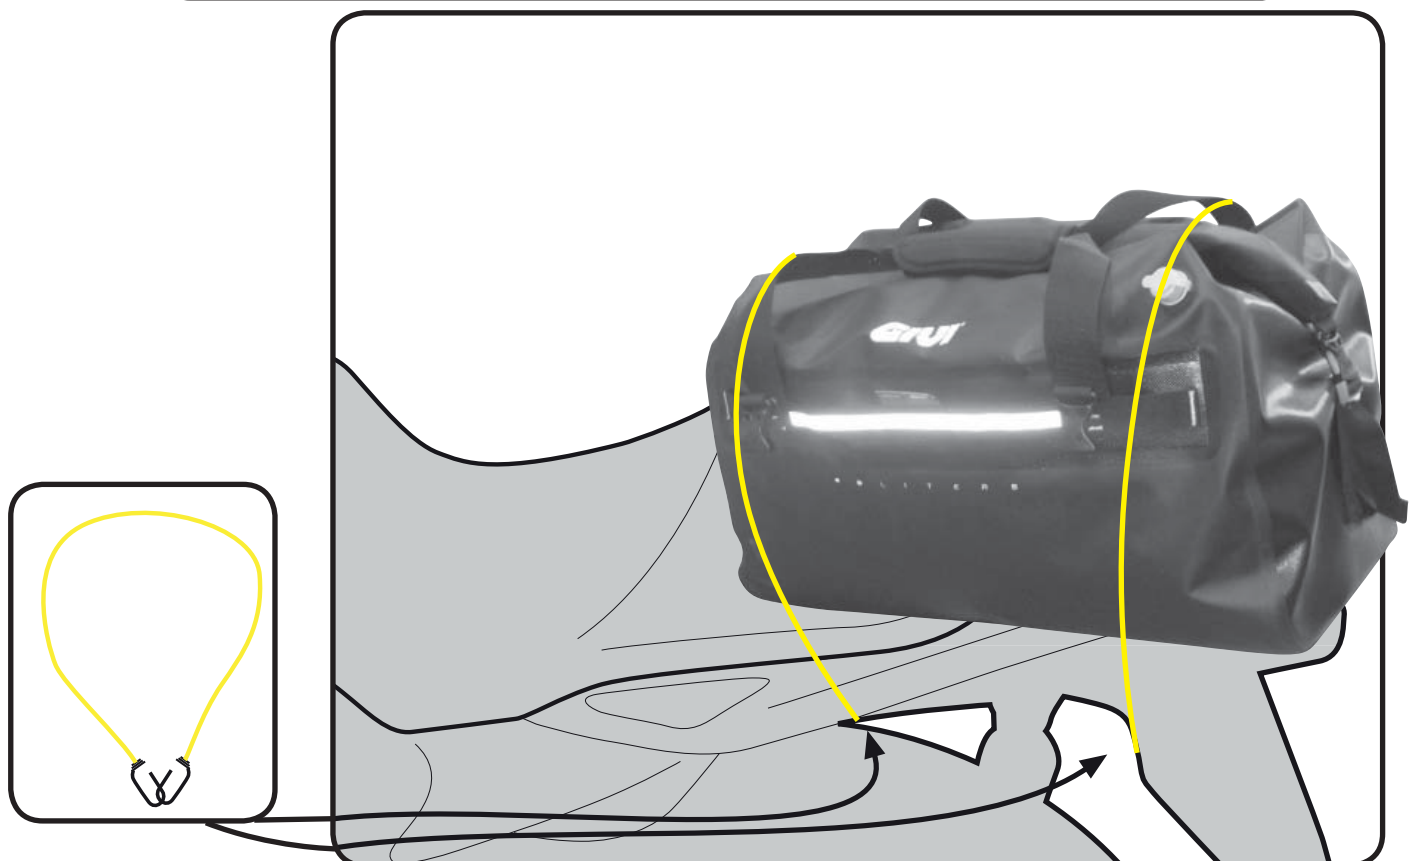

# GRT703 \_ BORSA WATERPROOF

- \_ Borsa impermeabile da 20 Lt per sella.
- \_ Waterproof saddle bag with capacity of 20 Litres.
- \_ Sacoché imperméable pour la selle postérieure d'une grande capacité 20 Litres.
- \_ Hecktasche wasserdicht mit 20 Lt Volumen.
- \_ Bolsa sillín impermeable de 20 L.
- \_ Bolsa impermeável à prova d'água 20 Litros.