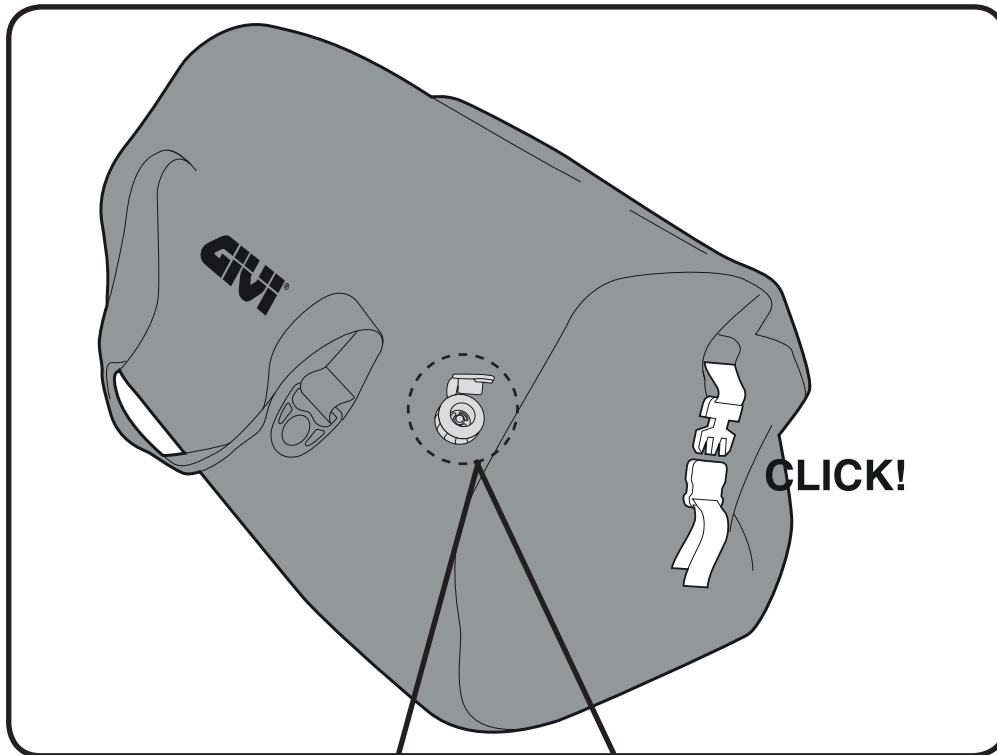

# GRT703 \_ BORSA WATERPROOF

- \_ Borsa impermeabile da 20 Lt per sella.
- \_ Waterproof saddle bag with capacity of 20 Litres.
- \_ Sacoché imperméable pour la selle postérieure d'une grande capacité 20 Litres.
- \_ Hecktasche wasserdicht mit 20 Lt Volumen.
- \_ Bolsa sillín impermeable de 20 L.
- \_ Bolsa impermeável à prova d'água 20 Litros.