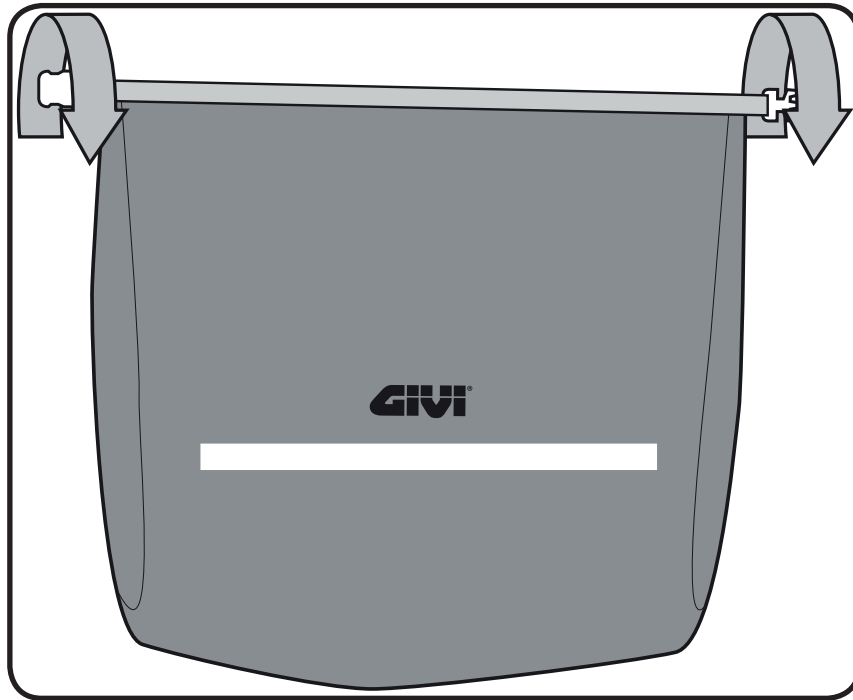

# GRT703 \_ BORSA WATERPROOF

- \_ Borsa impermeabile da 20 Lt per sella.
- \_ Waterproof saddle bag with capacity of 20 Litres.
- \_ Sacoché imperméable pour la selle postérieure d'une grande capacité 20 Litres.
- \_ Hecktasche wasserdicht mit 20 Lt Volumen.
- \_ Bolsa sillín impermeable de 20 L.
- \_ Bolsa impermeável à prova d'água 20 Litros.