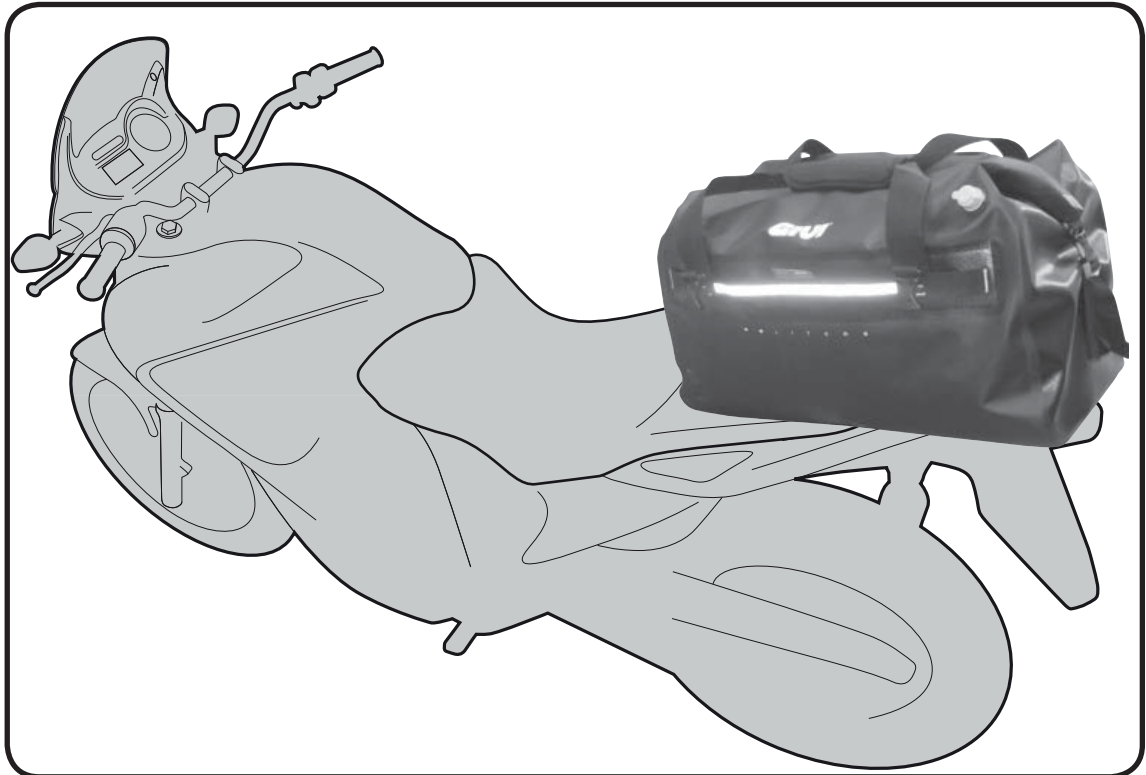

# GRT703 \_ BORSA WATERPROOF

- \_ Borsa impermeabile da 20 Lt per sella.
- \_ Waterproof saddle bag with capacity of 20 Litres.
- \_ Sacoché imperméable pour la selle postérieure d'une grande capacité 20 Litres.
- \_ Hecktasche wasserdicht mit 20 Lt Volumen.
- \_ Bolsa sillín impermeable de 20 L.
- \_ Bolsa impermeável à prova d'água 20 Litros.