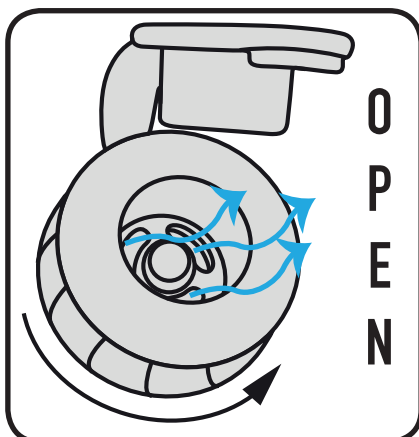

# GRT703 \_ BORSA WATERPROOF

- \_ Borsa impermeabile da 20 Lt per sella.
- \_ Waterproof saddle bag with capacity of 20 Litres.
- \_ Sacoché imperméable pour la selle postérieure d'une grande capacité 20 Litres.
- \_ Hecktasche wasserdicht mit 20 Lt Volumen.
- \_ Bolsa sillín impermeable de 20 L.
- \_ Bolsa impermeável à prova d'água 20 Litros.