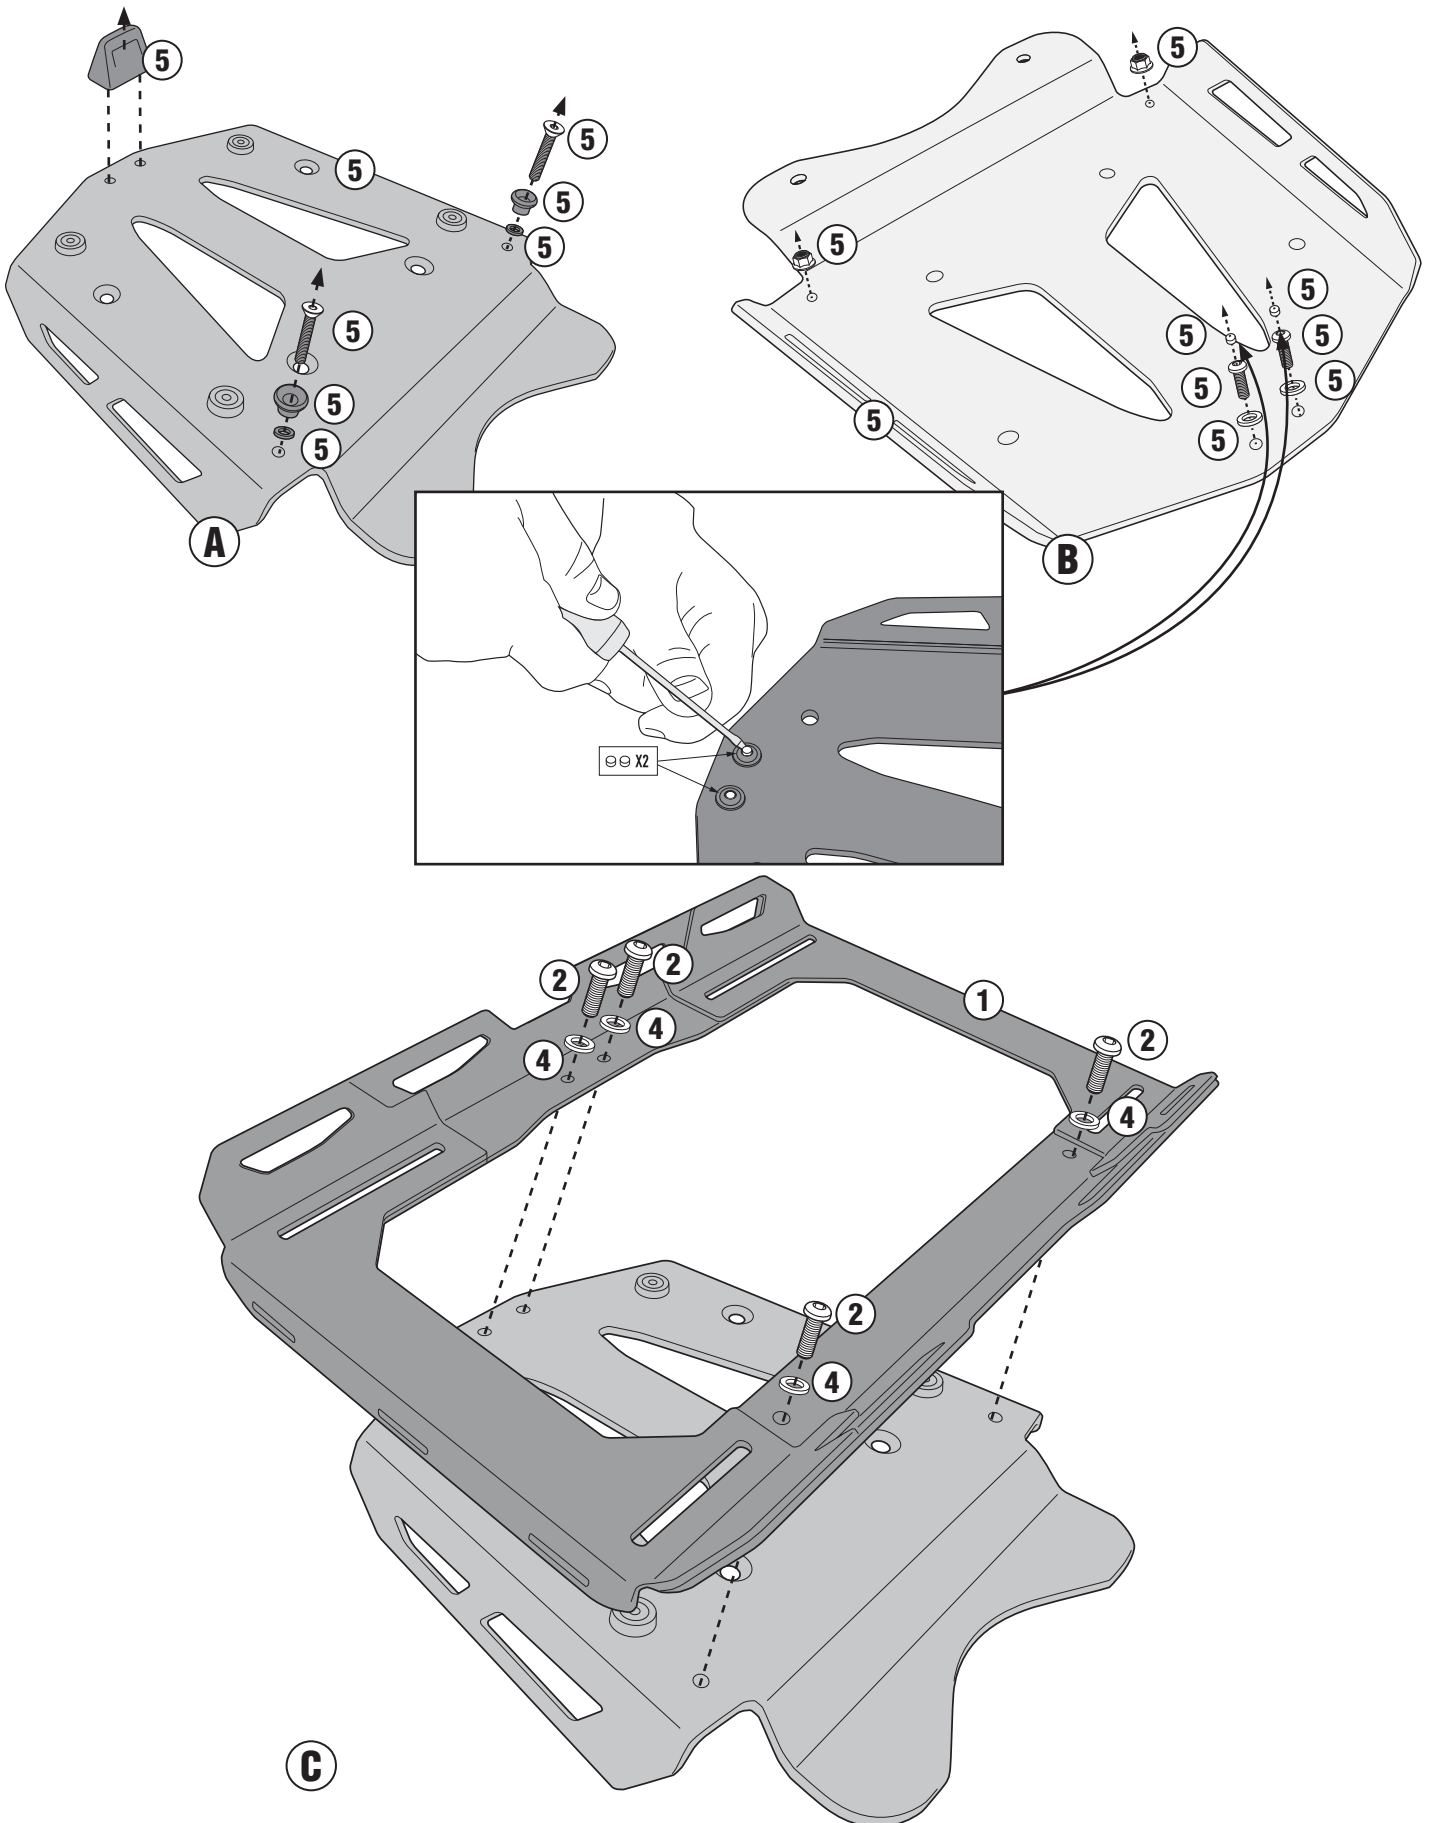

EX1SRA

PORTABORSA ESTENSIBILE IN ALLUMINIO - EXPANDABLE ALUMINUM BAG HOLDER
PORTE-PAQUET EXTENSIBLE EN ALUMINIUM - ERWEITERBARE TRÄGERPLATTE AUS ALU
PORTABOLSA EXTENSIBLE EN ALUMINIO - PORTA SACO DE ALUMÍNIO EXTENSÍVEL