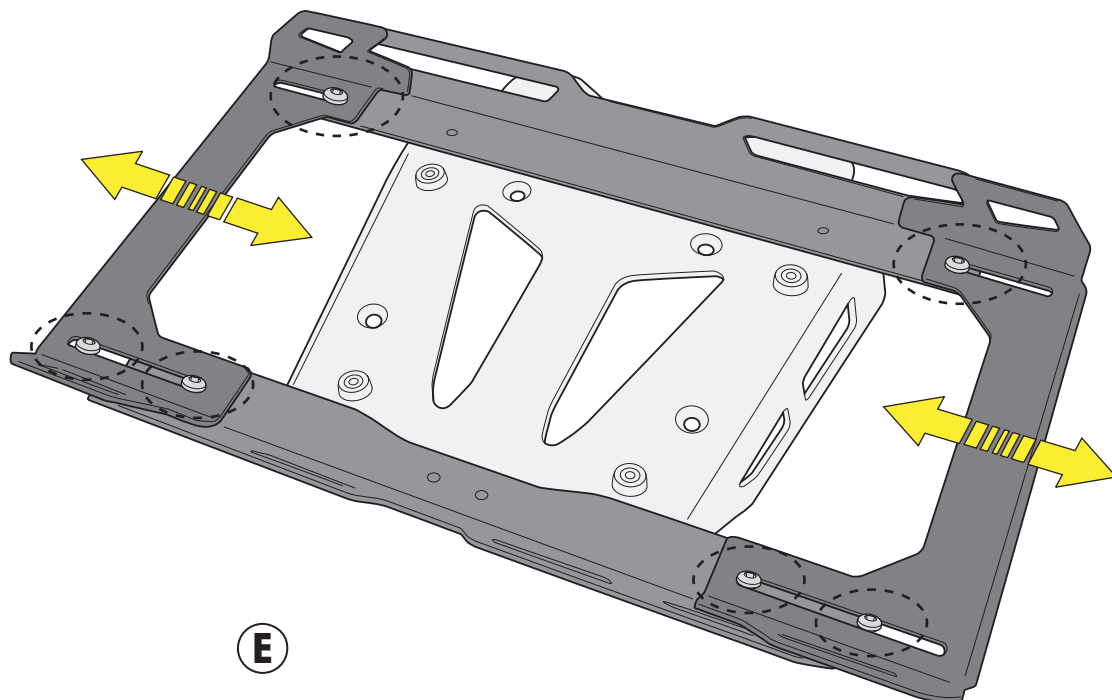

EX1SRA

PORTABORSA ESTENSIBILE IN ALLUMINIO - EXPANDABLE ALUMINUM BAG HOLDER
PORTE-PAQUET EXTENSIBLE EN ALUMINIUM - ERWEITERBARE TRÄGERPLATTE AUS ALU
PORTABOLSA EXTENSIBLE EN ALUMINIO - PORTA SACO DE ALUMÍNIO EXTENSÍVEL

UNA VOLTA SELEZIONATA L'APERTURA DESIDERATA, STRINGERE LE 6 VITI EVIDENZIATE IN FIGURA E.

ONCE YOU HAVE SELECTED THE OPENING REQUIRED, TIGHTEN THE SCREWS MATCHED IN FIGURE E.

LORSQUE VOUS AVEZ SÉLECTIONNÉ L'OUVERTURE, SERRER LES VIS APPARIÉ À LA FIGURE E

SOBALD SIE DIE GEWÜNSCHTE BREITE AUSGEWÄHLT HABEN, ZIEHEN SIE DIE 6 SCHRAUBEN WIE IM BILD E DARGESTELLT FEST.

CUANDO HAYA SELECCIONADO LA APERTURA, APRETAR LOS TORNILLOS EMPAREJADOS EN LA FIGURA E.

QUANDO VOCÊ TIVER SELECCIONADO A ABERTURA, APORTE OS PARAFUSOS EMPARELHADOS NA FIGURA E.