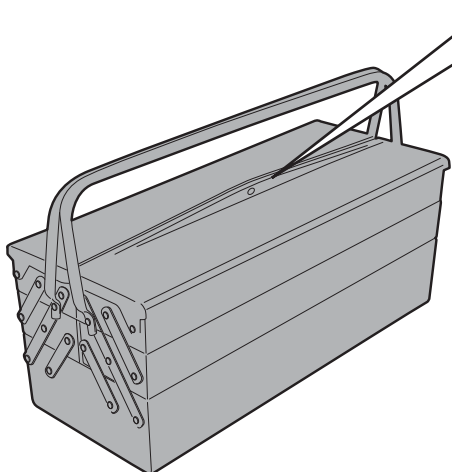

N°	Descrizione	Caratteristiche	Codice	Quantità	
1	Portaborsa Estensibile In Alluminio Expandable Aluminum Bag Holder Porte-Paquet Extensible En Aluminium Erweiterbare Trägerplatte Aus Alu Portabolsa Extensible En Aluminio Porta Saco De Alumínio Extensível	-	-	1	
2	Vite - Screw Vis - Schraube Tornillo - Parafuso	TBEI M6x20 INOX	620TBEIX	4	
3	Dado - Bolt - Ecrou Mutter - Tuerca - Porca	Auto Bloccante Flangiato Ribassato M6	6DADIABFL	4	
4	Rondella - Washer Rondelle - Scheibe Arandela - Arruela	Ø6 INOX	6RONX	4	
5	Particolari Inclusi Nel Kit Viteria Dell'SRA Components Included In The Fitting Kit Of The SRA Pièces Inclues Dans Le Kit De Vis De SRA Die Einzelnen Teile Sind Bei Montagekit Der SRA Enthalten Despieces Incluidos En El Kit De Anclajes De SRA Explodiu Incluído No Kit As Âncoras Da SRA	-	-	-	-

# EX1SRA

PORTABORSA ESTENSIBILE IN ALLUMINIO - EXPANDABLE ALUMINUM BAG HOLDER  
PORTE-PAQUET EXTENSIBLE EN ALUMINIUM - ERWEITERBARE TRÄGERPLATTE AUS ALU  
PORTABOLSA EXTENSIBLE EN ALUMINIO - PORTA SACO DE ALUMÍNIO EXTENSÍVEL