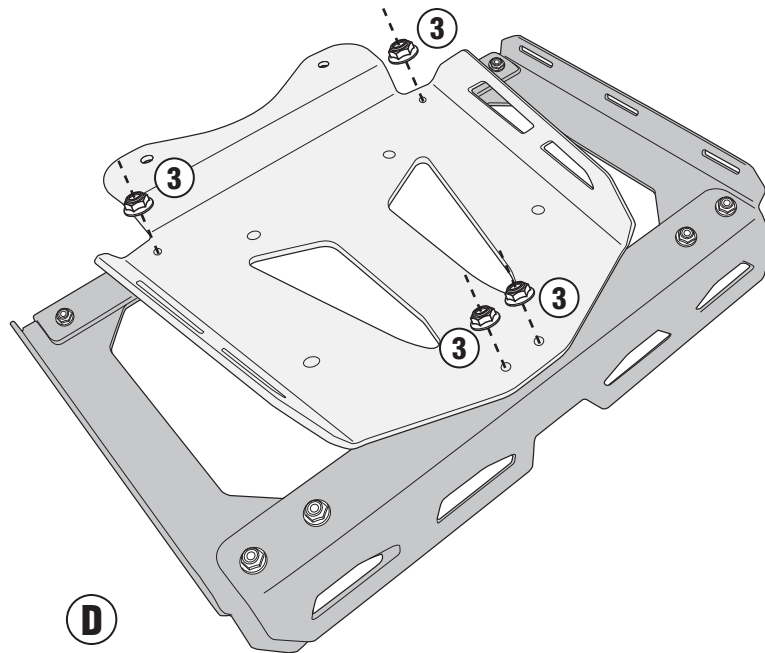

EX1SRA

PORTABORSA ESTENSIBILE IN ALLUMINIO - EXPANDABLE ALUMINUM BAG HOLDER
PORTE-PAQUET EXTENSIBLE EN ALUMINIUM - ERWEITERBARE TRÄGERPLATTE AUS ALU
PORTABOLSA EXTENSIBLE EN ALUMINIO - PORTA SACO DE ALUMÍNIO EXTENSÍVEL

UNA VOLTA SELEZIONATA L'APERTURA DESIDERATA, STRINGERE LE 6 VITI EVIDENZIATE IN FIGURA E.

ONCE YOU HAVE SELECTED THE OPENING REQUIRED, TIGHTEN THE SCREWS MATCHED IN FIGURE E.

LORSQUE VOUS AVEZ SÉLECTIONNÉ L'OUVERTURE, SERRER LES VIS APPARIÉ À LA FIGURE E

SOBALD SIE DIE GEWÜNSCHTE BREITE AUSGEWÄHLT HABEN, ZIEHEN SIE DIE 6 SCHRAUBEN WIE IM BILD E DARGESTELLT FEST.

CUANDO HAYA SELECCIONADO LA APERTURA, APRETAR LOS TORNILLOS EMPAREJADOS EN LA FIGURA E.

QUANDO VOCÊ TIVER SELECCIONADO A ABERTURA, APORTE OS PARAFUSOS EMPARELHADOS NA FIGURA E.