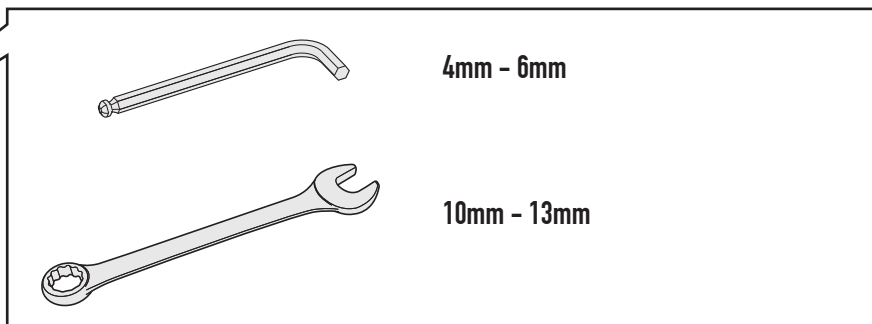

EX1SRA

PORTABORSA ESTENSIBILE IN ALLUMINIO - EXPANDABLE ALUMINUM BAG HOLDER
PORTE-PAQUET EXTENSIBLE EN ALUMINIUM - ERWEITERBARE TRÄGERPLATTE AUS ALU
PORTABOLSA EXTENSIBLE EN ALUMINIO - PORTA SACO DE ALUMÍNIO EXTENSÍVEL

ATTENZIONE: PESO MASSIMO SOPPORTABILE 6Kg.

WARNING: MAX. LOADING 6Kg.(13lbs)

ATTENTION: CHARGE MAXIMALE 6Kg.

ACHTUNG: MAXIMALE BELASTUNG 6Kg.

¡ATENCIÓN!: CARGA MÁXIMA AUTORIZADA 6Kg.