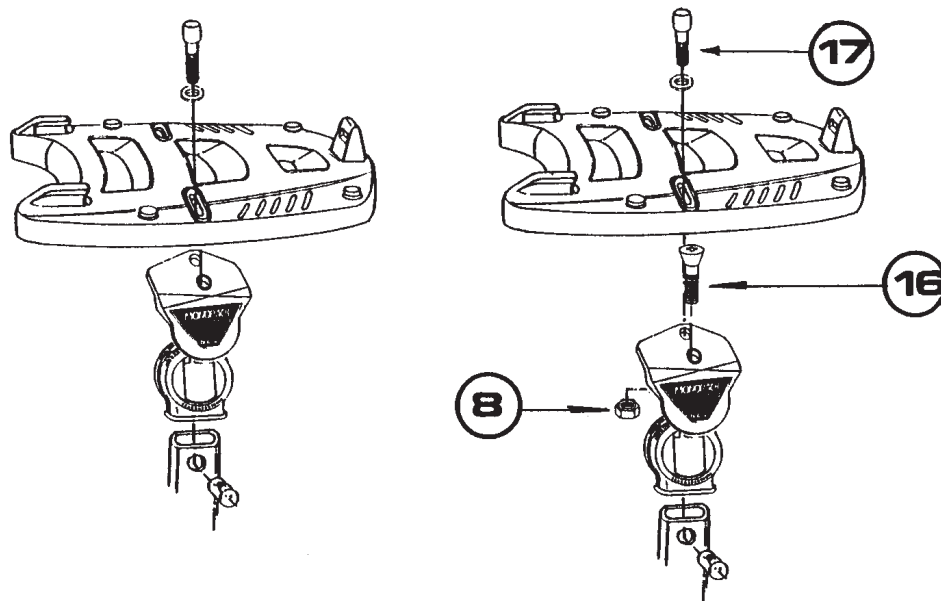

ATTENZIONE:
PER AVERE UNA GIUSTA REGOLAZIONE DELLA
PIASTRA, I DUE CAVALLOTTI DEVONO AVERE
LA STESSA INCLINAZIONE.

WARNING:
TO HAVE A RIGHT ALIGNMENT OF THE
PLATE, THE TWO CONNECTION RODS MUST
HAVE THE SAME INCLINATION.

ATTENTION:
POUR OBTENIR UNE INCLINAISON
CORRECTE DE LA PLATINE LES DEUX PLAQUES
DE CONNEXION DOIVENT AVOIR LA MÊME
INCLINATION.

| N° | DESCRIZIONE DEL KIT KIT DESCRIPTION DESCRIPTION DU KIT | QUANTITÀ QUANTITY QUANTITÉ |
|----|---|----------------------------------|
| 1 | MONORACK UNIVERSALE UNIVERSAL MONORACK MONORACK UNIVERSAL | 2 |
| 2 | SUPPORTO SUPPORT SUPPORT | 4 |
| 3 | FASCETTE SPECIALI SPECIAL CLAMP CRAMPON SPÉCIALE | 4 |
| 4 | GRANO SPECIAL SCREW VIS SPÉCIALE | 4 |
| 5 | RONDELLA ZIGRINATA $\varnothing 8 \times 18$ TOOTHED WASHER $\varnothing 8 \times 18$ RONDELLE DENTELEE $\varnothing 8 \times 18$ | 8 |
| 6 | DISTANZIALE SPECIALE SPECIAL COLLAR DISTANCE COLLIER DE SEPARATION SPÉCIALE | 8 |
| 7 | BUSSOLA AXLE BOX PIVOT | 4 |
| 8 | DADO M 8 NUT M 8 ECROU M 8 | 8 |
| 9 | RONDELLA $\varnothing 8$ WASHER $\varnothing 8$ RONDELLE $\varnothing 8$ | 12 |
| 10 | RONDELLA $\varnothing 8 \times 18$ WASHER $\varnothing 8 \times 18$ RONDELLE $\varnothing 8 \times 18$ | 4 |
| 11 | VITE TCEI M 8 X 55 SCREW M 8 X 55 VIS M 8 X 55 | 4 |
| 12 | VITE TCEI M 8 X 75 SCREW M 8 X 75 VIS M 8 X 75 | 4 |
| 13 | VITE TCEI M 8 X 90 SCREW M 8 X 90 VIS M 8 X 90 | 4 |
| 14 | TAPPO MONORACK MONORACK CAP BOUCHON POUR MONORACK | 2 |
| 15 | VITE TE M 8 X 30 SCREW M 8 X 30 VIS M 8 X 30 | 4 |
| 16 | VITE TCEI M 8 X 50 SCREW M 8 X 50 VIS M 8 X 50 | 2 |
| 17 | VITE TCEI M 8 X 25 SCREW M 8 X 25 VIS M 8 X 25 | 2 |
| 18 | TAPPO COPRIVITE COVER SCREW CAP BOUCHON COUVRE-VIS | 4 |
| 19 | VITE TE M 8 X 40 SCREW M 8 X 40 VIS M 8 X 40 | 4 |