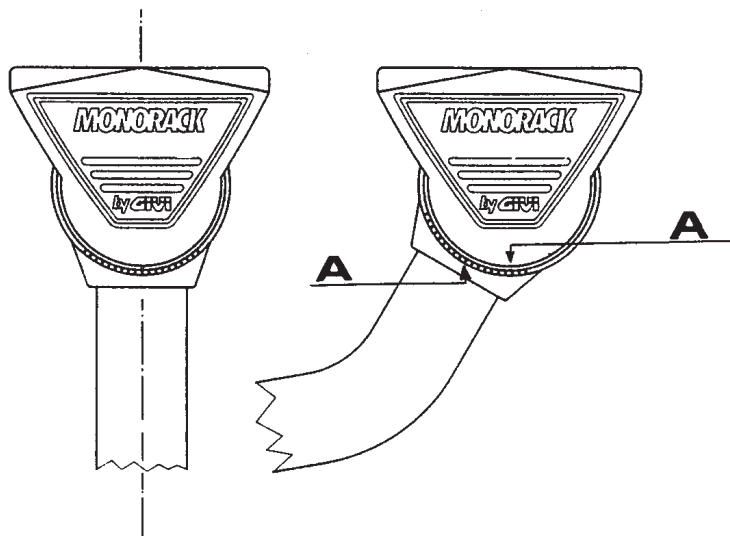

ATTENZIONE:
PER AVERE UNA GIUSTA REGOLAZIONE DELLA
PIASTRA, I DUE CAVALLOTTI DEVONO AVERE
LA STESSA INCLINAZIONE.

WARNING:
TO HAVE A RIGHT ALIGNMENT OF THE
PLATE, THE TWO CONNECTION RODS MUST
HAVE THE SAME INCLINATION.

ATTENTION:
POUR OBTENIR UNE INCLINAISON
CORRECTE DE LA PLATINE LES DEUX PLAQUES
DE CONNEXION DOIVENT AVOIR LA MÊME
INCLINATION.

| N° | DESCRIZIONE DEL KIT KIT DESCRIPTION DESCRIPTION DU KIT | QUANTITÀ QUANTITY QUANTITÉ |
|----|---|----------------------------------|
| 1 | MONORACK UNIVERSALE UNIVERSAL MONORACK MONORACK UNIVERSAL | 2 |
| 2 | SUPPORTO SUPPORT SUPPORT | 4 |
| 3 | FASCETTE SPECIALI SPECIAL CLAMP CRAMPON SPÉCIALE | 4 |
| 4 | GRANO SPECIAL SCREW VIS SPÉCIALE | 4 |
| 5 | RONDELLA ZIGRINATA $\varnothing 8 \times 18$ TOOTHED WASHER $\varnothing 8 \times 18$ RONDELLE DENTELEE $\varnothing 8 \times 18$ | 8 |
| 6 | DISTANZIALE SPECIALE SPECIAL COLLAR DISTANCE COLLIER DE SEPARATION SPÉCIALE | 8 |
| 7 | BUSSOLA AXLE BOX PIVOT | 4 |
| 8 | DADO M 8 NUT M 8 ECROU M 8 | 8 |
| 9 | RONDELLA $\varnothing 8$ WASHER $\varnothing 8$ RONDELLE $\varnothing 8$ | 12 |
| 10 | RONDELLA $\varnothing 8 \times 18$ WASHER $\varnothing 8 \times 18$ RONDELLE $\varnothing 8 \times 18$ | 4 |
| 11 | VITE TCEI M 8 X 55 SCREW M 8 X 55 VIS M 8 X 55 | 4 |
| 12 | VITE TCEI M 8 X 75 SCREW M 8 X 75 VIS M 8 X 75 | 4 |
| 13 | VITE TCEI M 8 X 90 SCREW M 8 X 90 VIS M 8 X 90 | 4 |
| 14 | TAPPO MONORACK MONORACK CAP BOUCHON POUR MONORACK | 2 |
| 15 | VITE TE M 8 X 30 SCREW M 8 X 30 VIS M 8 X 30 | 4 |
| 16 | VITE TCEI M 8 X 50 SCREW M 8 X 50 VIS M 8 X 50 | 2 |
| 17 | VITE TCEI M 8 X 25 SCREW M 8 X 25 VIS M 8 X 25 | 2 |
| 18 | TAPPO COPRIVITE COVER SCREW CAP BOUCHON COUVRE-VIS | 4 |
| 19 | VITE TE M 8 X 40 SCREW M 8 X 40 VIS M 8 X 40 | 4 |