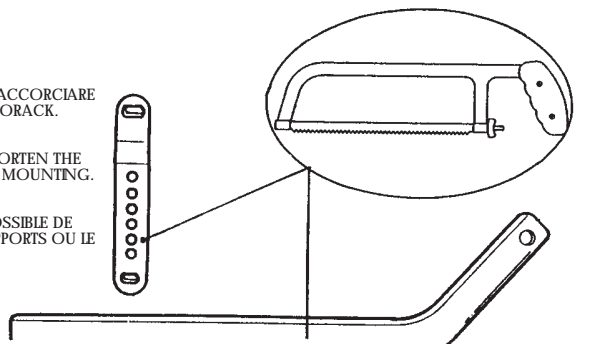

GIVI

art. F 1000

MONORACK UNIVERSALE - UNIVERSAL MONORACK
PORTE PAQUETS UNIVERSAL

ISTRUZIONI DI MONTAGGIO - MOUNTING INSTRUCTIONS
INSTRUCTIONS DE MONTAGE

NOTE

IMPORTANTE:
ALL'OCCORRENZA E' POSSIBILE ACCORCIARE
A MISURA I SUPPORTI O IL MONORACK.

IMPORTANT:
IF NEEDED IT IS POSSIBLE TO SHORTEN THE
SUPPORTS OR THE MONORACK MOUNTING.

ATTENTION:
EN CAS DE NECESSITE C'EST POSSIBLE DE
RACCOURCIR A MESURE LES SUPPORTS OU LE
MONORACK.