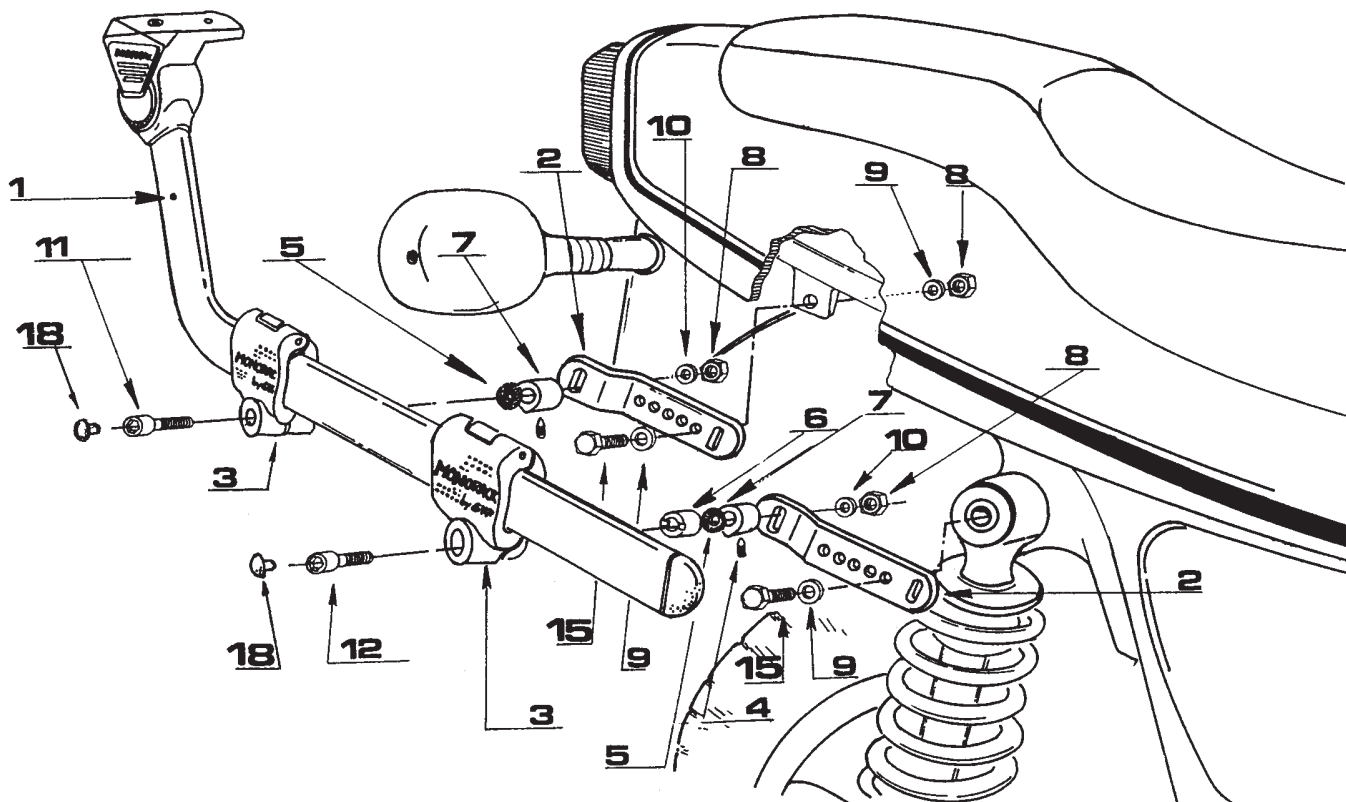

GIVI

art. F 1000

MONORACK UNIVERSALE - UNIVERSAL MONORACK
PORTE PAQUETS UNIVERSAL

ISTRUZIONI DI MONTAGGIO - MOUNTING INSTRUCTIONS
INSTRUCTIONS DE MONTAGE

NOTE

IMPORTANTE:
ALL'OCCORRENZA E' POSSIBILE ACCORCIARE
A MISURA I SUPPORTI O IL MONORACK.

IMPORTANT:
IF NEEDED IT IS POSSIBLE TO SHORTEN THE
SUPPORTS OR THE MONORACK MOUNTING.

ATTENTION:
EN CAS DE NECESSITE C'EST POSSIBLE DE
RACCOURCIR A MESURE LES SUPPORTS OU LE
MONORACK.

NEW

ALTRE SOLUZIONI DI MONTAGGIO
OTHER MOUNTING SOLUTIONS
AUTRES POSSIBILITES DE MONTAGE

A

B

C