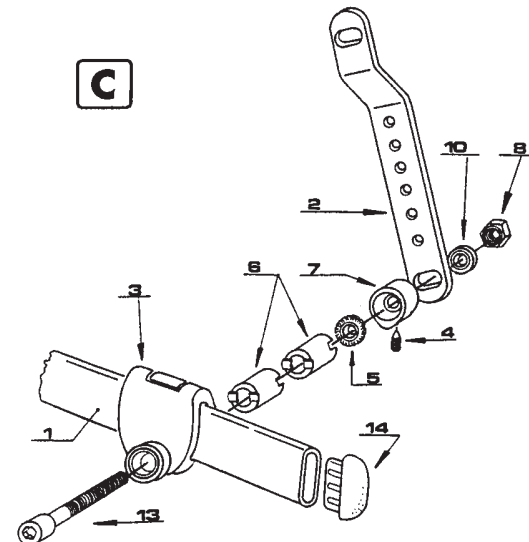

GIVI

art. F 1000

MONORACK UNIVERSALE - UNIVERSAL MONORACK
PORTE PAQUETS UNIVERSAL

ISTRUZIONI DI MONTAGGIO - MOUNTING INSTRUCTIONS
INSTRUCTIONS DE MONTAGE

NOTE

IMPORTANTE:
ALL'OCCORRENZA E' POSSIBILE ACCORCIARE
A MISURA I SUPPORTI O IL MONORACK.

IMPORTANT:
IF NEEDED IT IS POSSIBLE TO SHORTEN THE
SUPPORTS OR THE MONORACK MOUNTING.

ATTENTION:
EN CAS DE NECESSITE C'EST POSSIBLE DE
RACCOURCIR A MESURE LES SUPPORTS OU LE
MONORACK.

NEW

ALTRE SOLUZIONI DI MONTAGGIO
OTHER MOUNTING SOLUTIONS
AUTRES POSSIBILITES DE MONTAGE

A

B

C