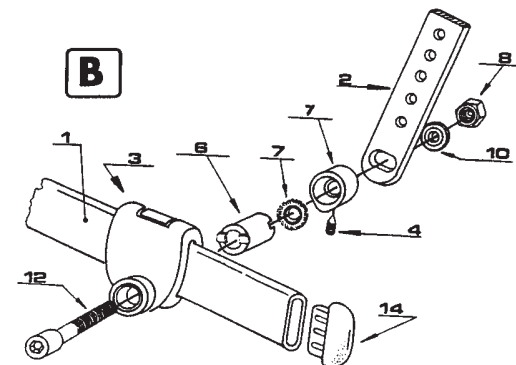

GIVI

art. F 1000

MONORACK UNIVERSALE - UNIVERSAL MONORACK
PORTE PAQUETS UNIVERSAL

ISTRUZIONI DI MONTAGGIO - MOUNTING INSTRUCTIONS
INSTRUCTIONS DE MONTAGE

NOTE

IMPORTANTE:
ALL'OCCORRENZA E' POSSIBILE ACCORCIARE
A MISURA I SUPPORTI O IL MONORACK.

IMPORTANT:
IF NEEDED IT IS POSSIBLE TO SHORTEN THE
SUPPORTS OR THE MONORACK MOUNTING.

ATTENTION:
EN CAS DE NECESSITE C'EST POSSIBLE DE
RACCOURCIR A MESURE LES SUPPORTS OU LE
MONORACK.

NEW

ALTRE SOLUZIONI DI MONTAGGIO
OTHER MOUNTING SOLUTIONS
AUTRES POSSIBILITES DE MONTAGE

A

B

C