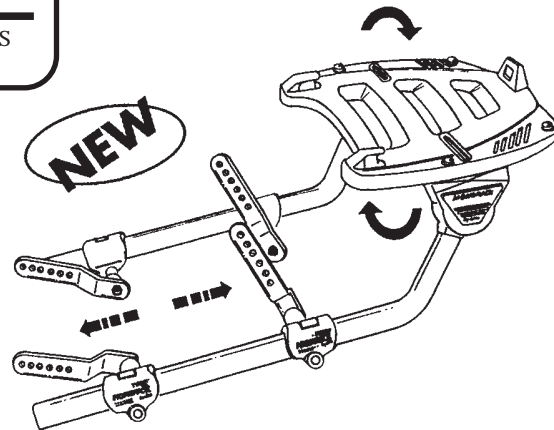

GIVI

art. F 1000

MONORACK UNIVERSALE - UNIVERSAL MONORACK
PORTE PAQUETS UNIVERSAL

ISTRUZIONI DI MONTAGGIO - MOUNTING INSTRUCTIONS
INSTRUCTIONS DE MONTAGE

NOTE

IMPORTANTE:
ALL'OCCORRENZA E' POSSIBILE ACCORCIARE
A MISURA I SUPPORTI O IL MONORACK.

IMPORTANT:
IF NEEDED IT IS POSSIBLE TO SHORTEN THE
SUPPORTS OR THE MONORACK MOUNTING.

ATTENTION:
EN CAS DE NECESSITE C'EST POSSIBLE DE
RACCOURCIR A MESURE LES SUPPORTS OU LE
MONORACK.

NEW

ALTRE SOLUZIONI DI MONTAGGIO
OTHER MOUNTING SOLUTIONS
AUTRES POSSIBILITES DE MONTAGE

ATTENZIONE:
PER AVERE UNA GIUSTA REGOLAZIONE DELLA
PIASTRA, I DUE CAVALLOTTI DEVONO AVERE
LA STESSA INCLINAZIONE.

WARNING:
TO HAVE A RIGHT ALIGNMENT OF THE
PLATE, THE TWO CONNECTION RODS MUST
HAVE THE SAME INCLINATION.