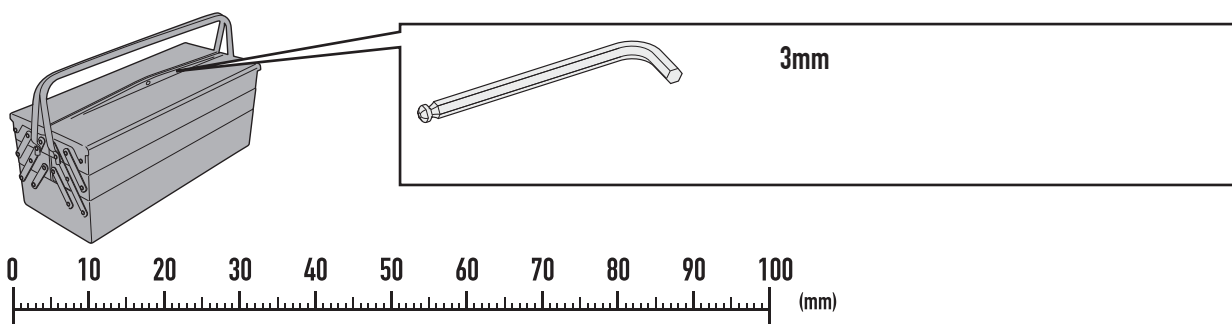

04SKIT

KIT PER SMART BAR/SMART MOUNT - KIT FOR SMART BAR/SMART MOUNT - KIT POUR SMART BAR/SMART MOUNT
 KIT FÜR SMART BAR/SMART MOUNT - KIT PARA SMART BAR/SMART MOUNT - KIT PARA SMART BAR/SMART MOUNT

| N° | Descrizione | Caratteristiche | Codice | Quantità | |
|----|--|-----------------|-------------|----------|---|
| 1 | Distanziale - Spacer Entretoise - Distanzstueck Distanciador - Españador | Ø13x20 Foro 8mm | C13L20F8,5T | 2 |  |
| 2 | Vite - Screw Vis - Schraube Tornillo - Parafuso | TCEI M8x60 INOX | 860TCEX | 2 |  |
| 3 | Vite - Screw Vis - Schraube Tornillo - Parafuso | TCEI M8x65 INOX | 865TCEX | 2 |  |
| 4 | Rondella - Washer Rondelle - Scheibe Arandela - Arruela | Ø8 INOX | 8RONX | 4 |  |

| MARCA | MODELLO | 860TCEX | 865TCEX |
|---------|-------------------------------------|---------|---------|
| BMW | R1200R (2011-2012) | | X |
| BMW | R1200RT (2005-2013) | X | |
| DUCATI | STREETFIGHTER 848 -1098 (2009-2013) | X | |
| HONDA | CB1000R (2008-2013) | X | |
| TRIUMPH | SPEED TRIPLE 1050 (2011-2013) | X | |